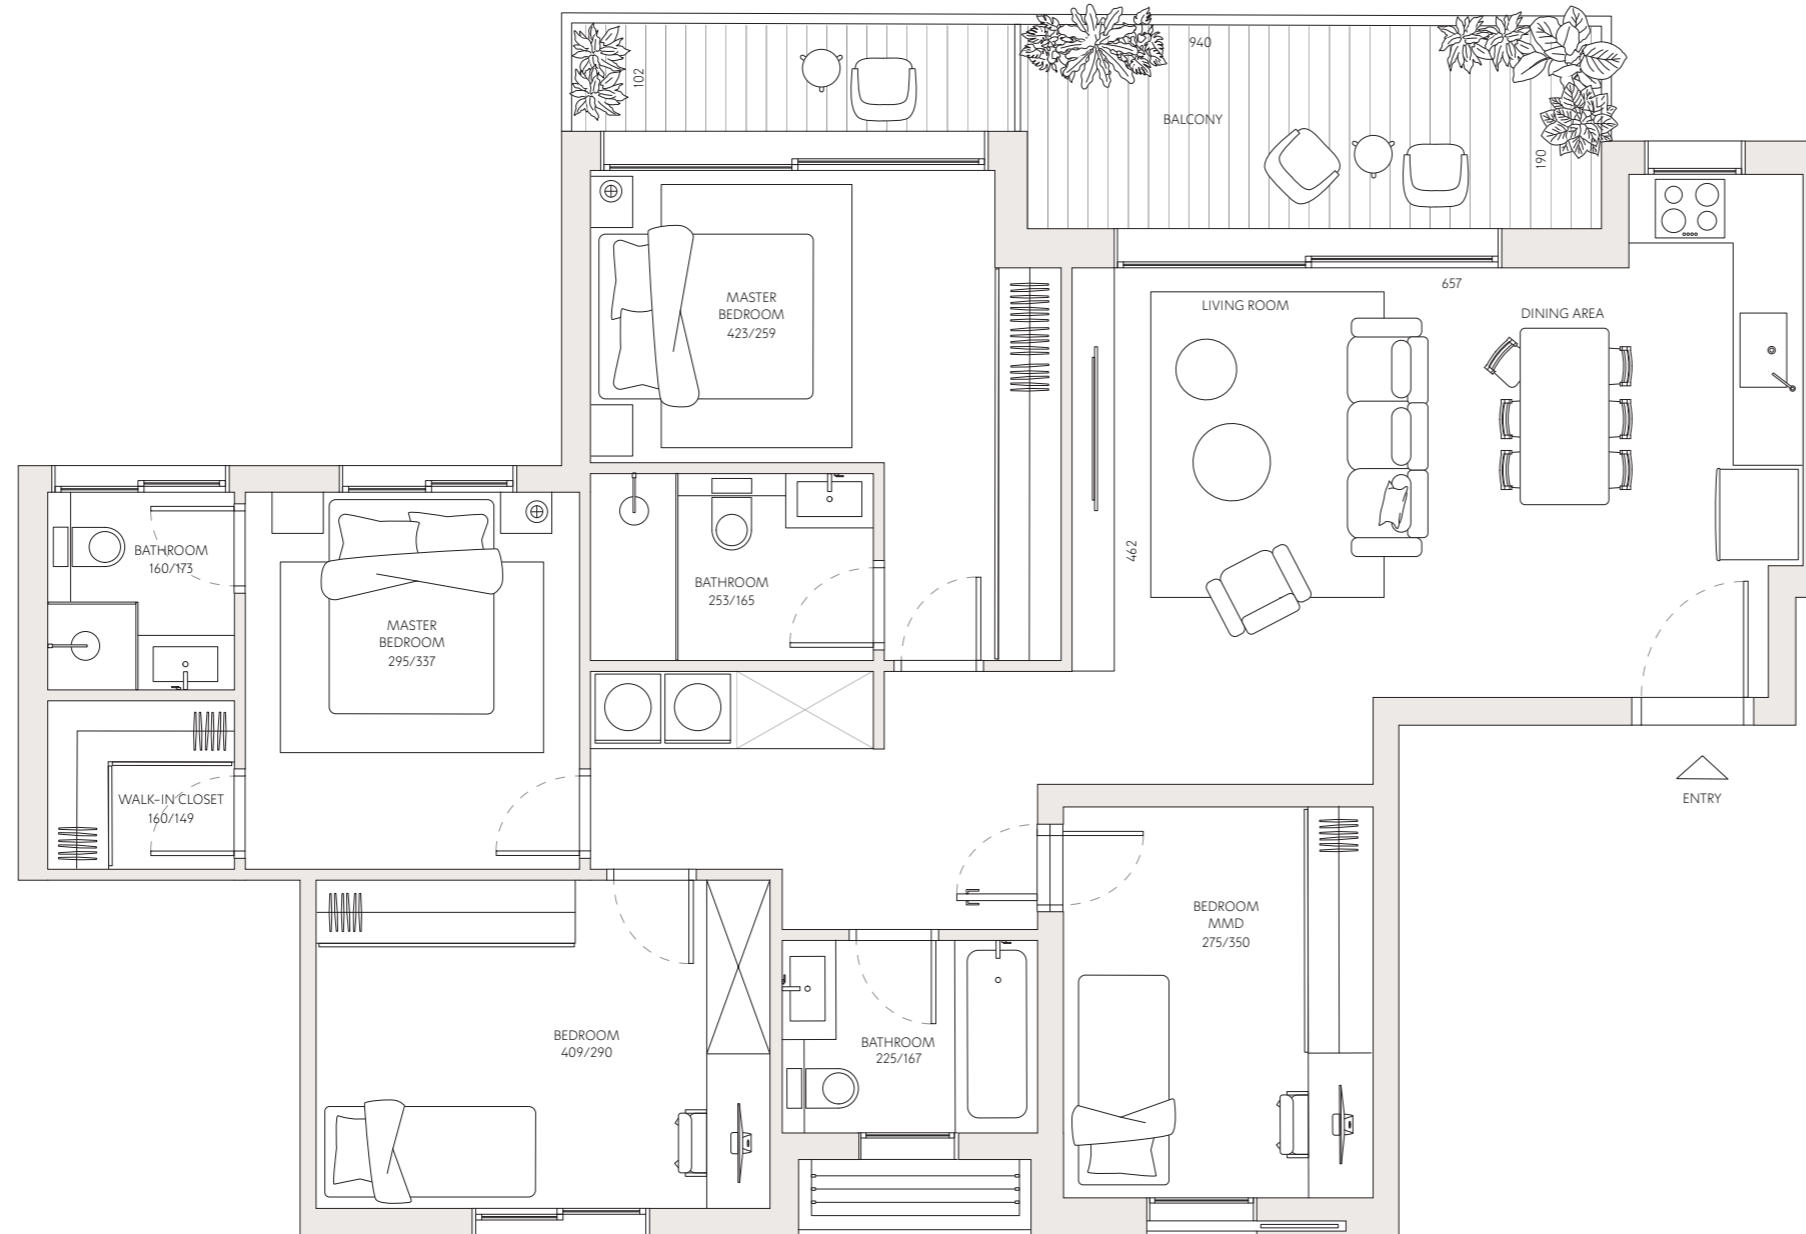

ז'בוטינסקי 140

10	דירה מס'
5	חדרים
צפון - דרום	כיווני אוויר
4	קומה
115.5 מ"ר	שטח דירה
14.5 מ"ר	שטח מרפסת

כל התוכניות, הפרטים וההדמיות הם להמחשה בלבד ואינם מהווים כל התחייבות מצד החברה.

רחוב ז'בוטינסקי

רחוב הלסינקי