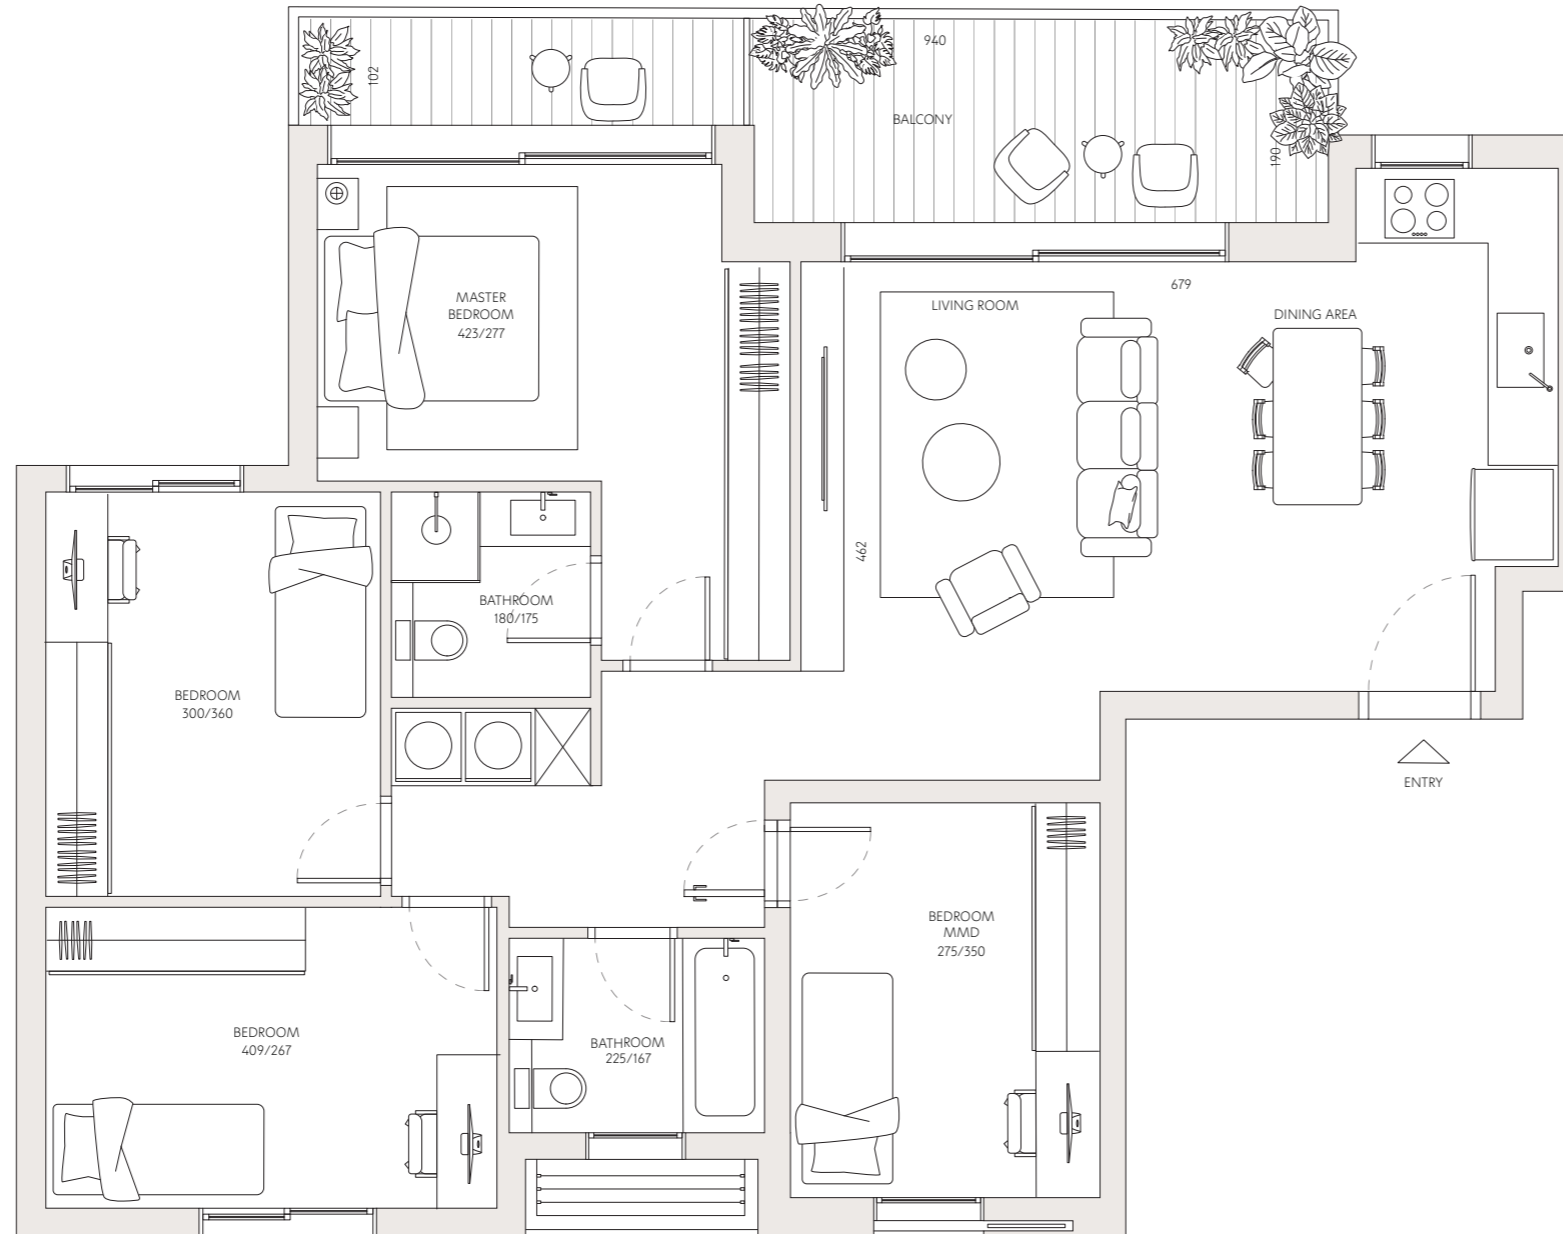

# ז'בוטינסקי 140

14	דירה מס'
5	חדרים
צפון - דרום	כיווני אוויר
6	קומה
107.5 מ"ר	שטח דירה
14.5 מ"ר	שטח מרפסת

כל התוכניות, הפרטים וההדמיות הם להמחשה בלבד ואינם מהווים כל התחייבות מצד החברה.

רחוב ז'בוטינסקי

רחוב הלסינקי