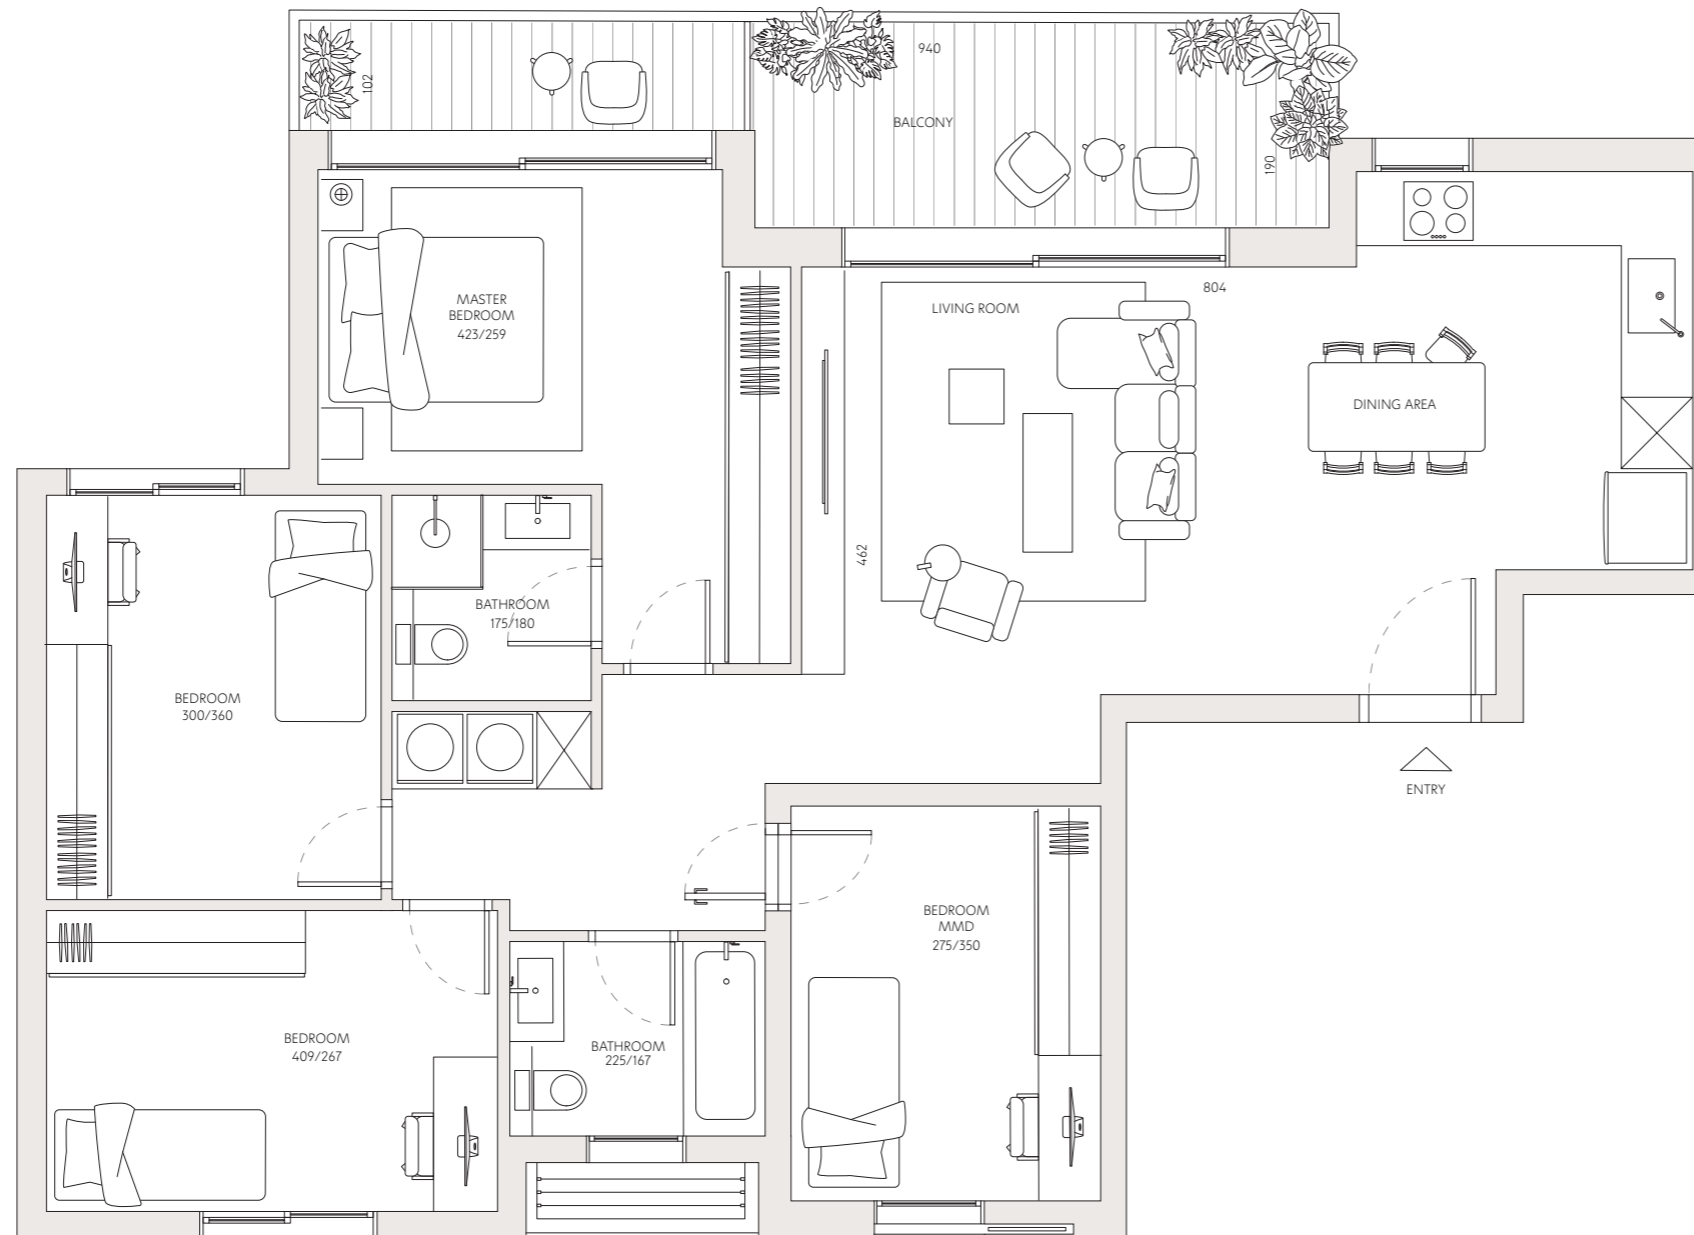

# ז'בוטינסקי 140

16	דירה מס'
5	חדרים
צפון - דרום	כיווני אוויר
7	קומה
112.5 מ"ר	שטח דירה
14.5 מ"ר	שטח מרפסת

כל התוכניות, הפרטים וההדמיות הם להמחשה בלבד ואינם מהווים כל התחייבות מצד החברה.

רחוב ז'בוטינסקי

רחוב הלסינקי