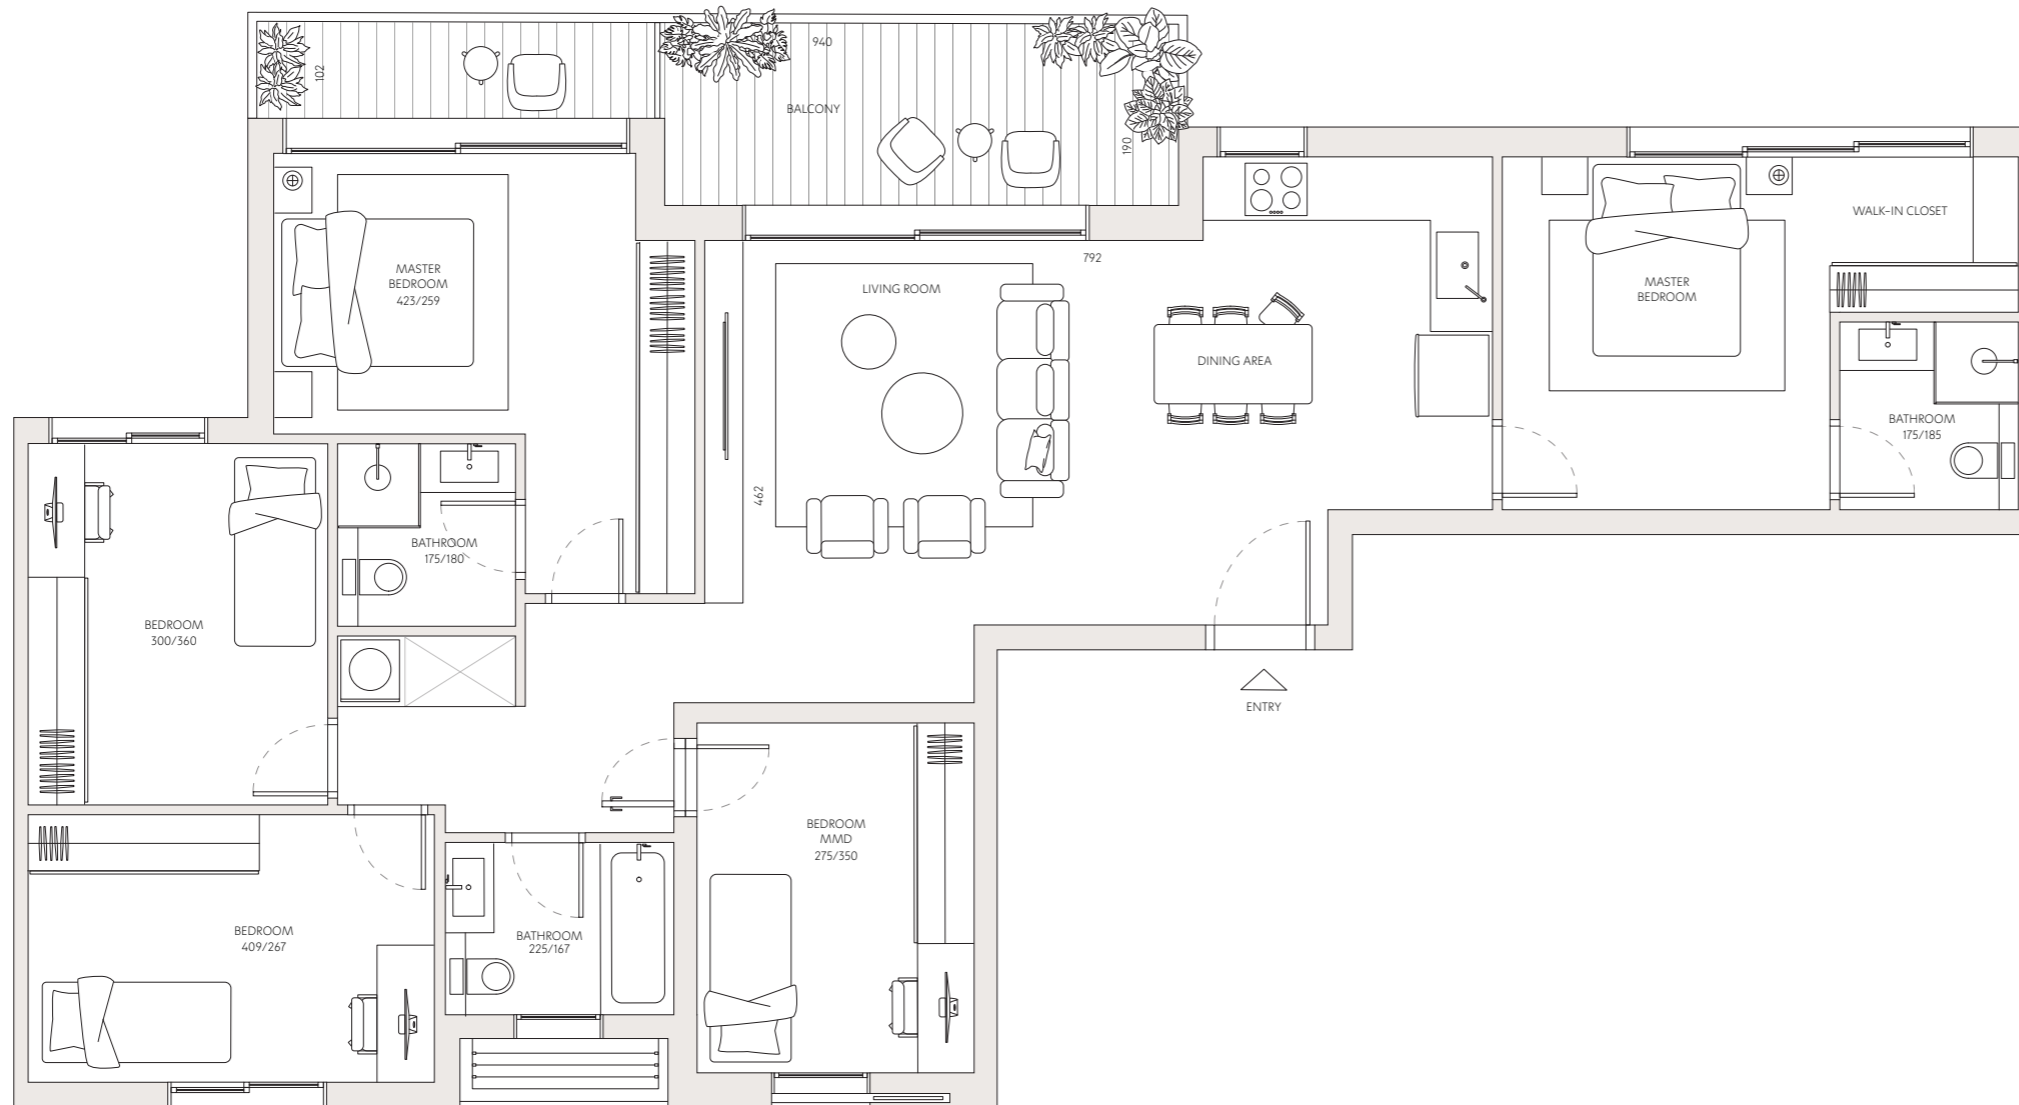

ז'בוטינסקי 140

4	דירה מס'
6	חדרים
צפון - דרום	כיווני אוויר
1	קומה
134.5 מ"ר	שטח דירה
14.5 מ"ר	שטח מרפסת

כל התוכניות, הפרטים וההדמיות הם להמחשה בלבד ואינם מהווים כל התחייבות מצד החברה.

רחוב ז'בוטינסקי

רחוב הלסינקי