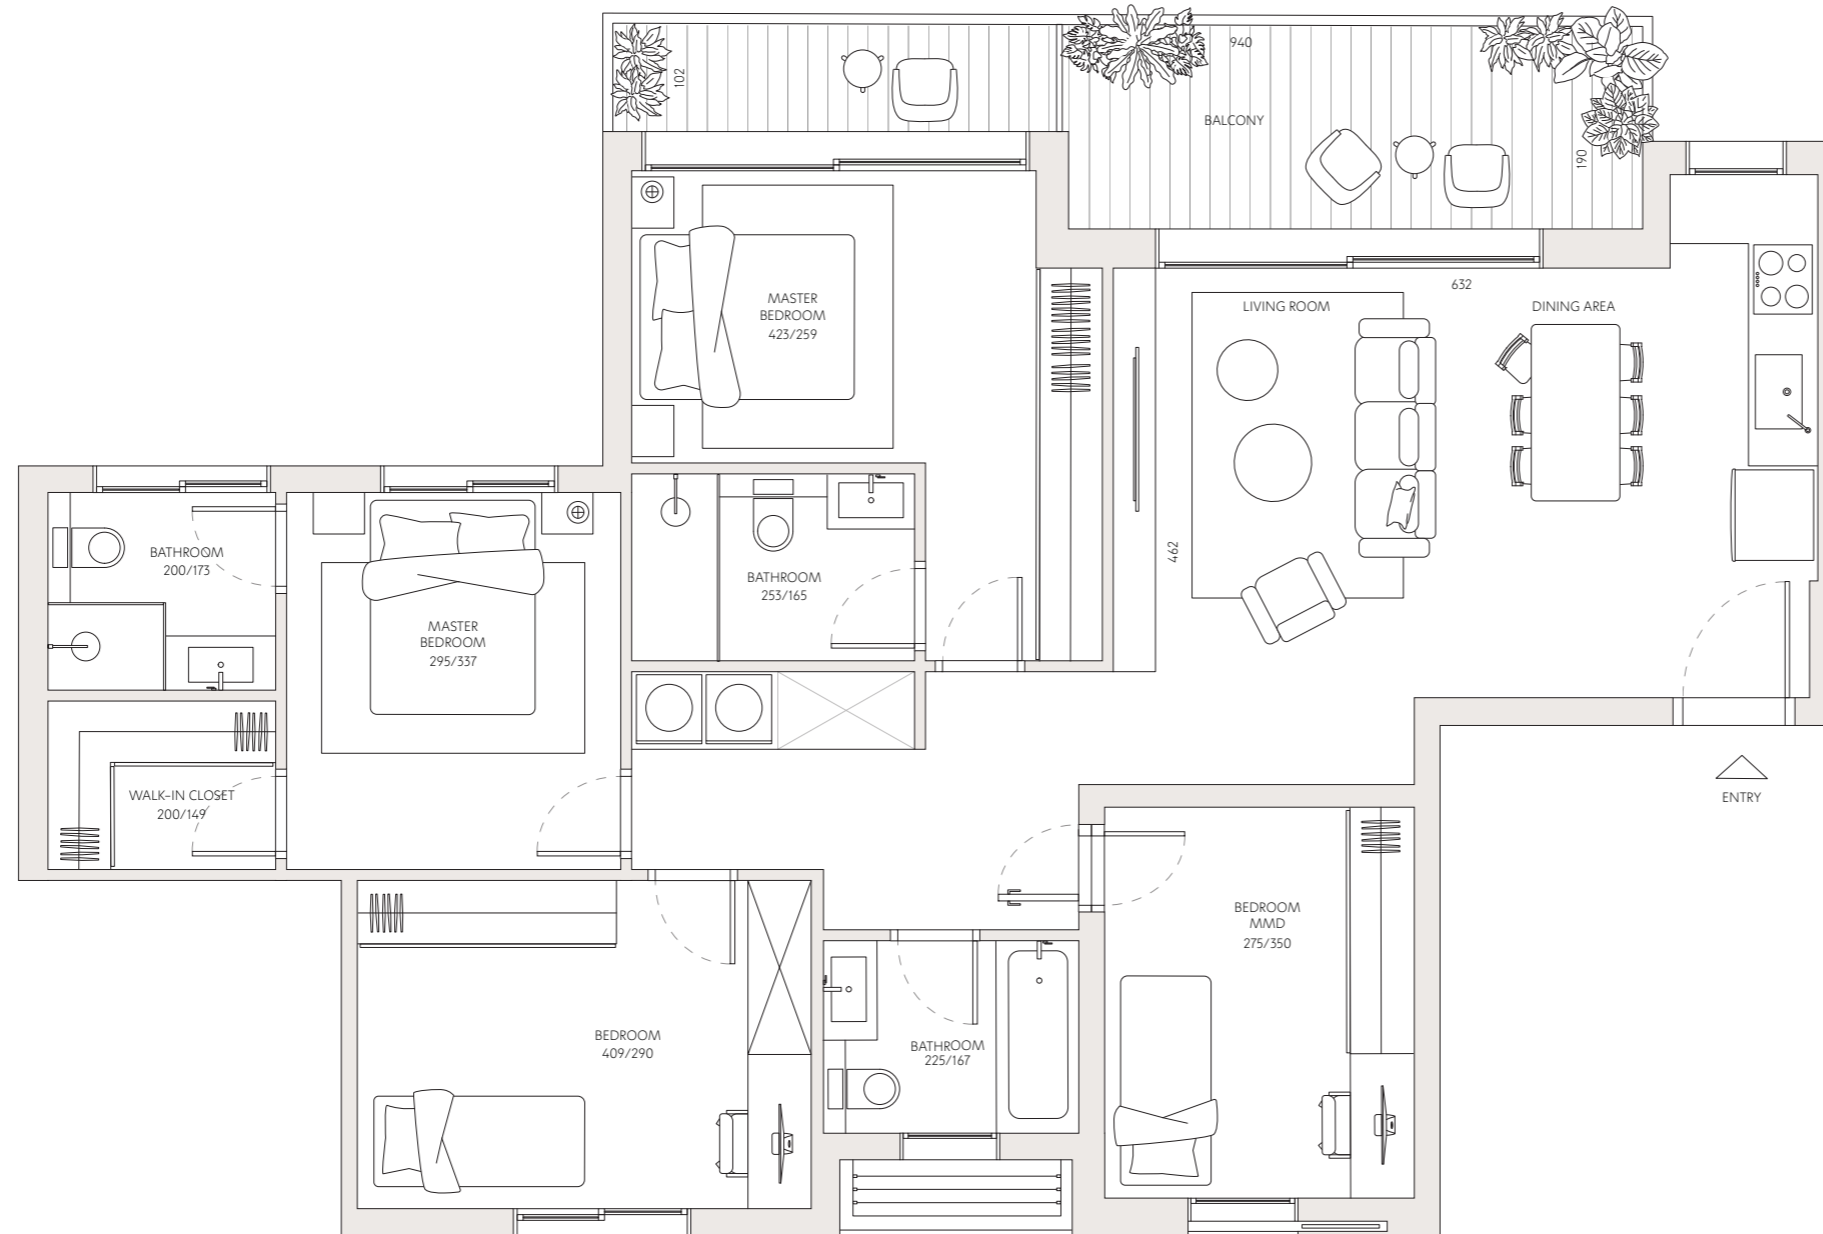

# ז'בוטינסקי 140

- דירה מס' 6
- חדרים 5
- כיווני אוויר צפון - דרום
- קומה 2
- שטח דירה 116 מ"ר
- שטח מרפסת 14.5 מ"ר

כל התוכניות, הפרטים וההדמיות הם להמחשה בלבד ואינם מהווים כל התחייבות מצד החברה.

רחוב ז'בוטינסקי

רחוב הלסינקי