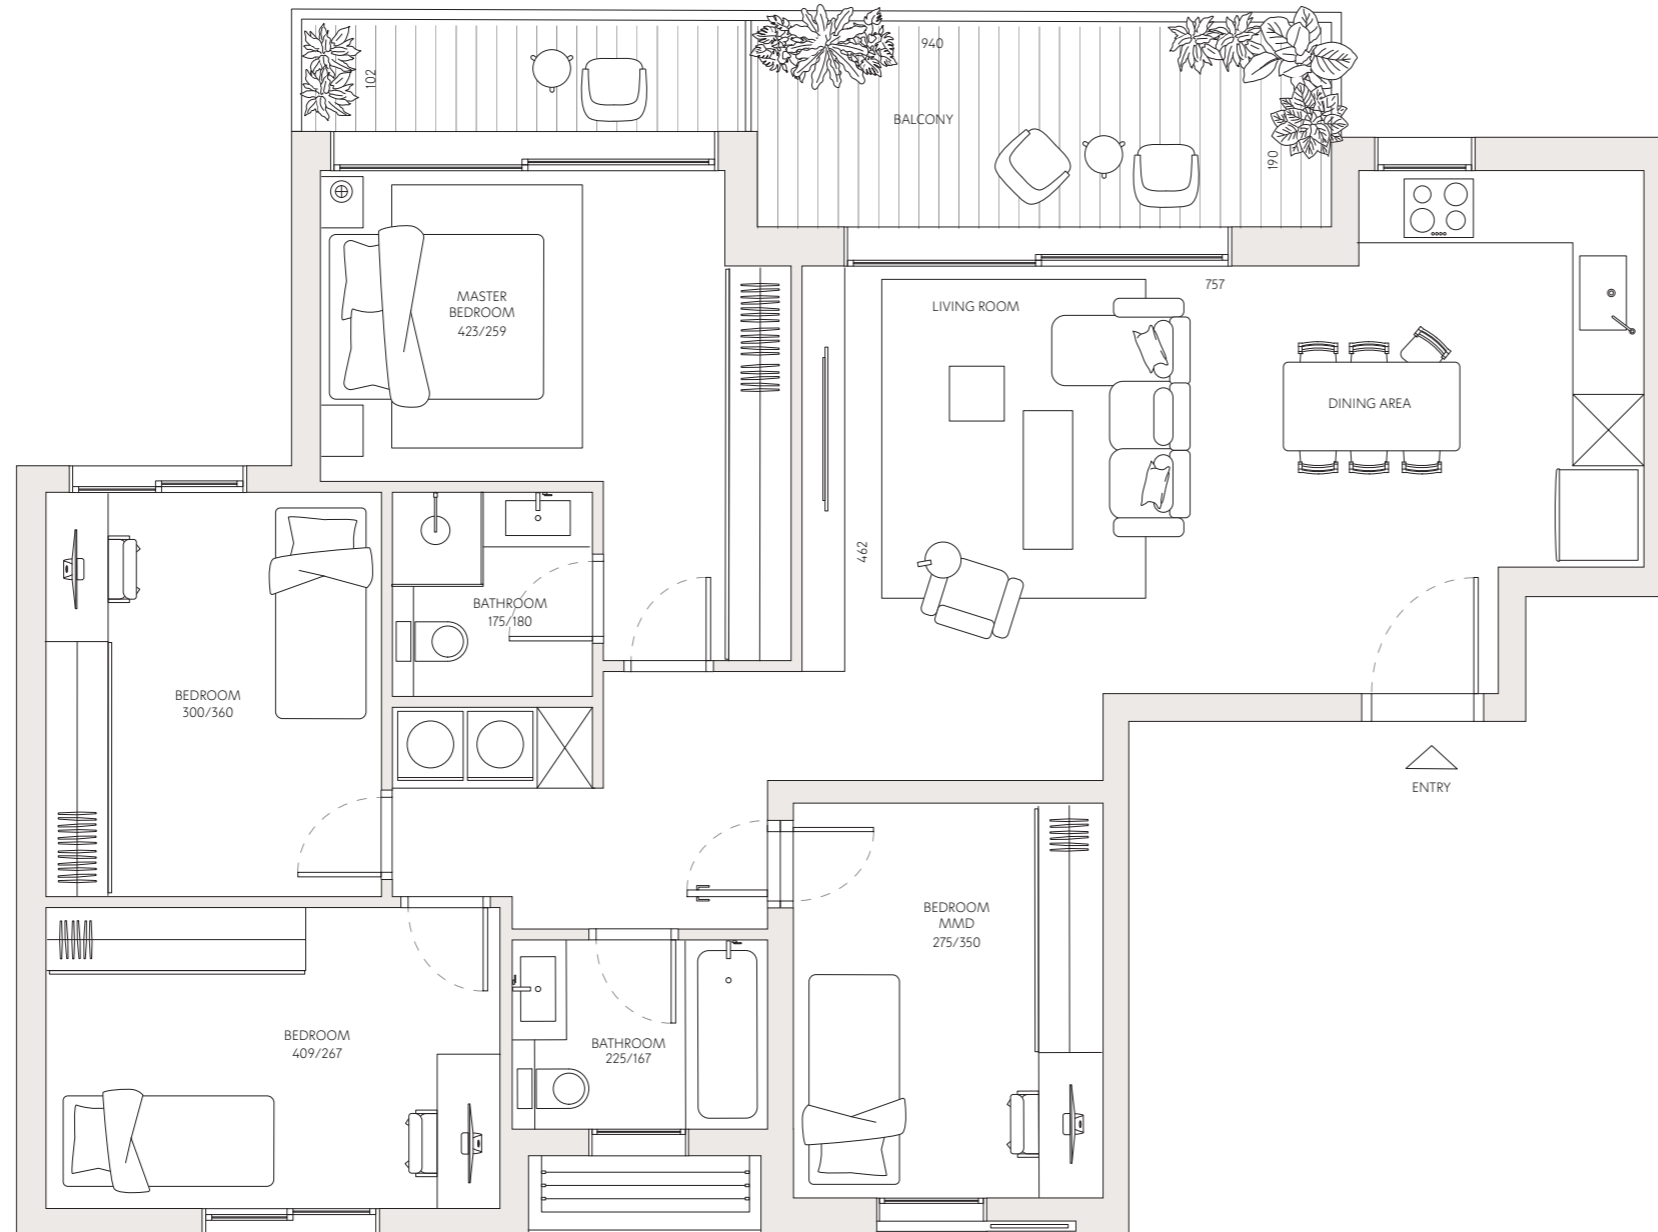

# ז'בוטינסקי 140

8	דירה מס'
5	חדרים
צפון - דרום	כיווני אוויר
3	קומה
111 מ"ר	שטח דירה
14.5 מ"ר	שטח מרפסת

כל התוכניות, הפרטים וההדמיות הם להמחשה בלבד ואינם מהווים כל התחייבות מצד החברה.

רחוב ז'בוטינסקי

רחוב הלסינקי