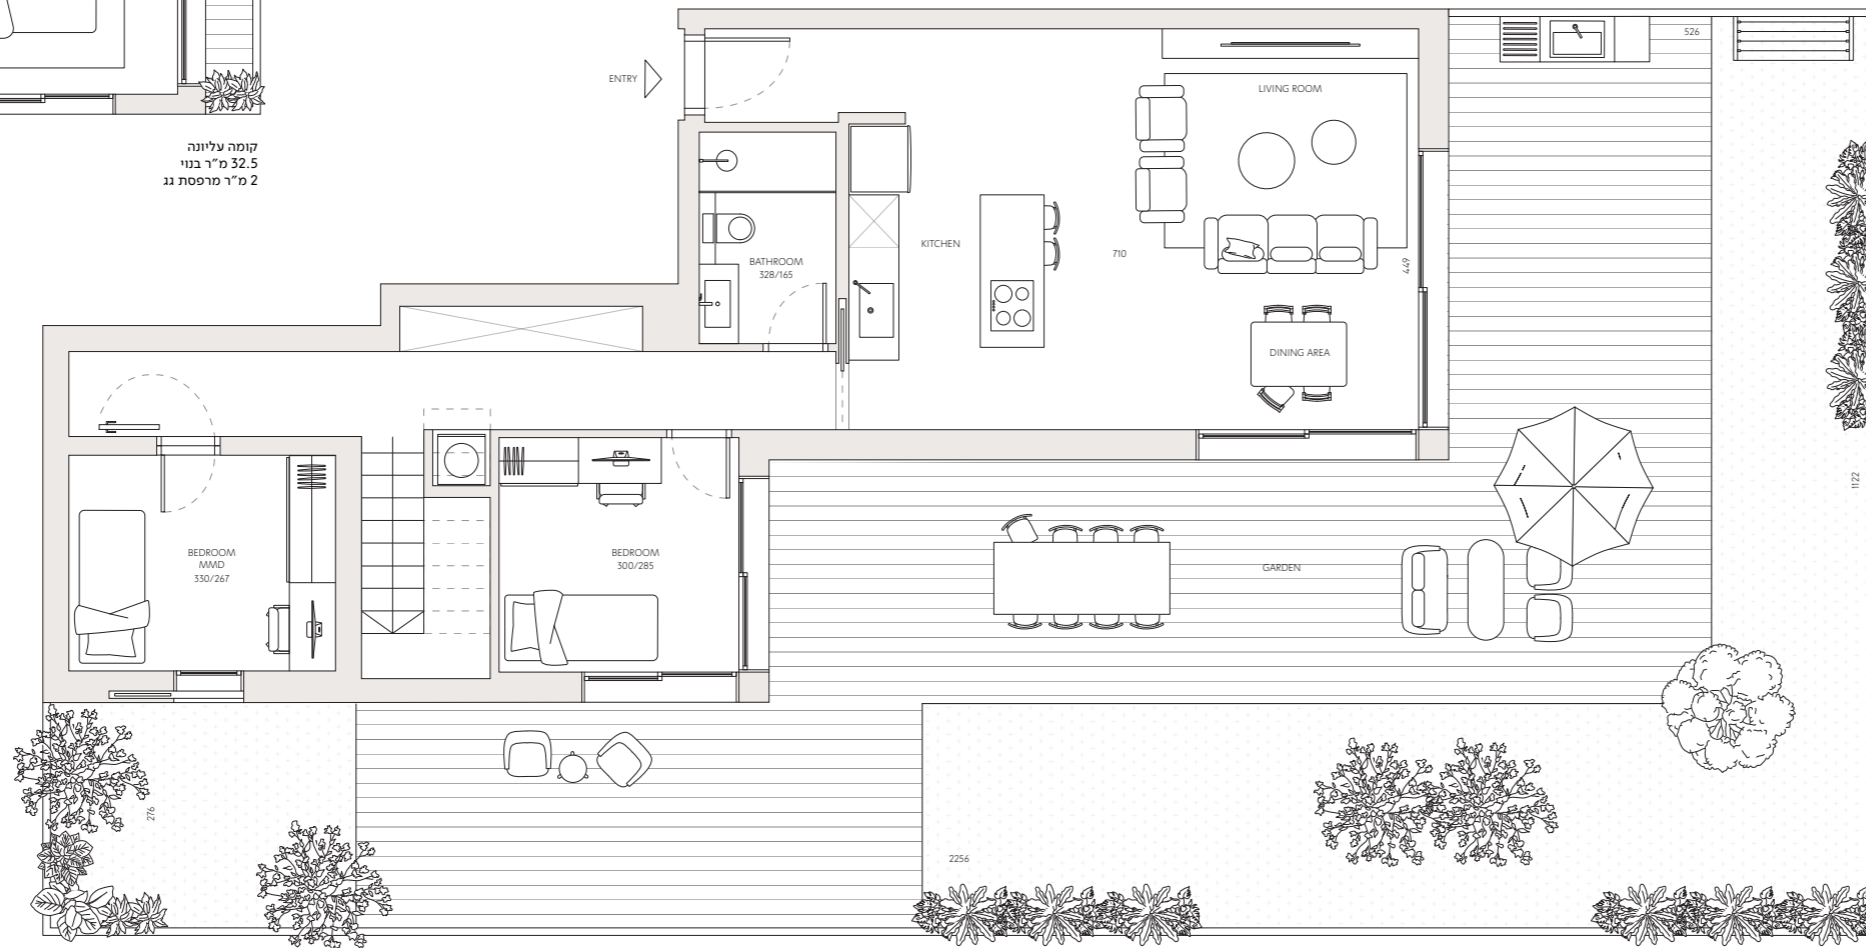

# אבוטינסקי 138

- דירה מס' 3
- חדרים 4
- כיווני אוויר דרום - מערב
- קומה קרקע
- שטח דירה 127.5 מ"ר
- שטח מרפסת 2 מ"ר

כל התוכניות, הפרטים וההדמיות הם להמחשה בלבד ואינם מהווים כל התחייבות מצד החברה.

קומה עליונה  
32.5 מ"ר בנוי  
2 מ"ר מרפסת נג

קומת קרקע  
95 מ"ר בנוי  
141.5 מ"ר חצר

רחוב הליסינקי

רחוב זבוטינסקי