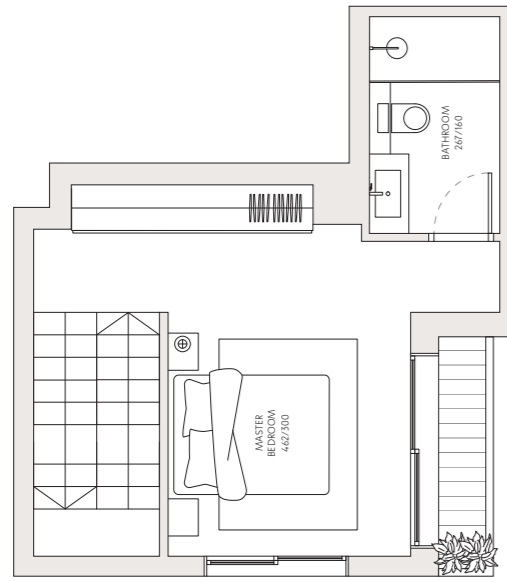

# אבוטינסקי 138

- דירה מס' 3
- חדרים 4
- כיווני אוויר דרום - מערב
- קומה קרקע
- שטח דירה 127.5 מ"ר
- שטח מרפסת 2 מ"ר

כל התוכניות, הפרטים וההדמיות הם להמחשה בלבד ואינם מהווים כל התחייבות מצד החברה.

קומה עליונה  
32.5 מ"ר בנוי  
2 מ"ר מרפסת נג

קומת קרקע  
95 מ"ר בנוי  
141.5 מ"ר חצר

רחוב הליסינקי

רחוב זבוטינסקי