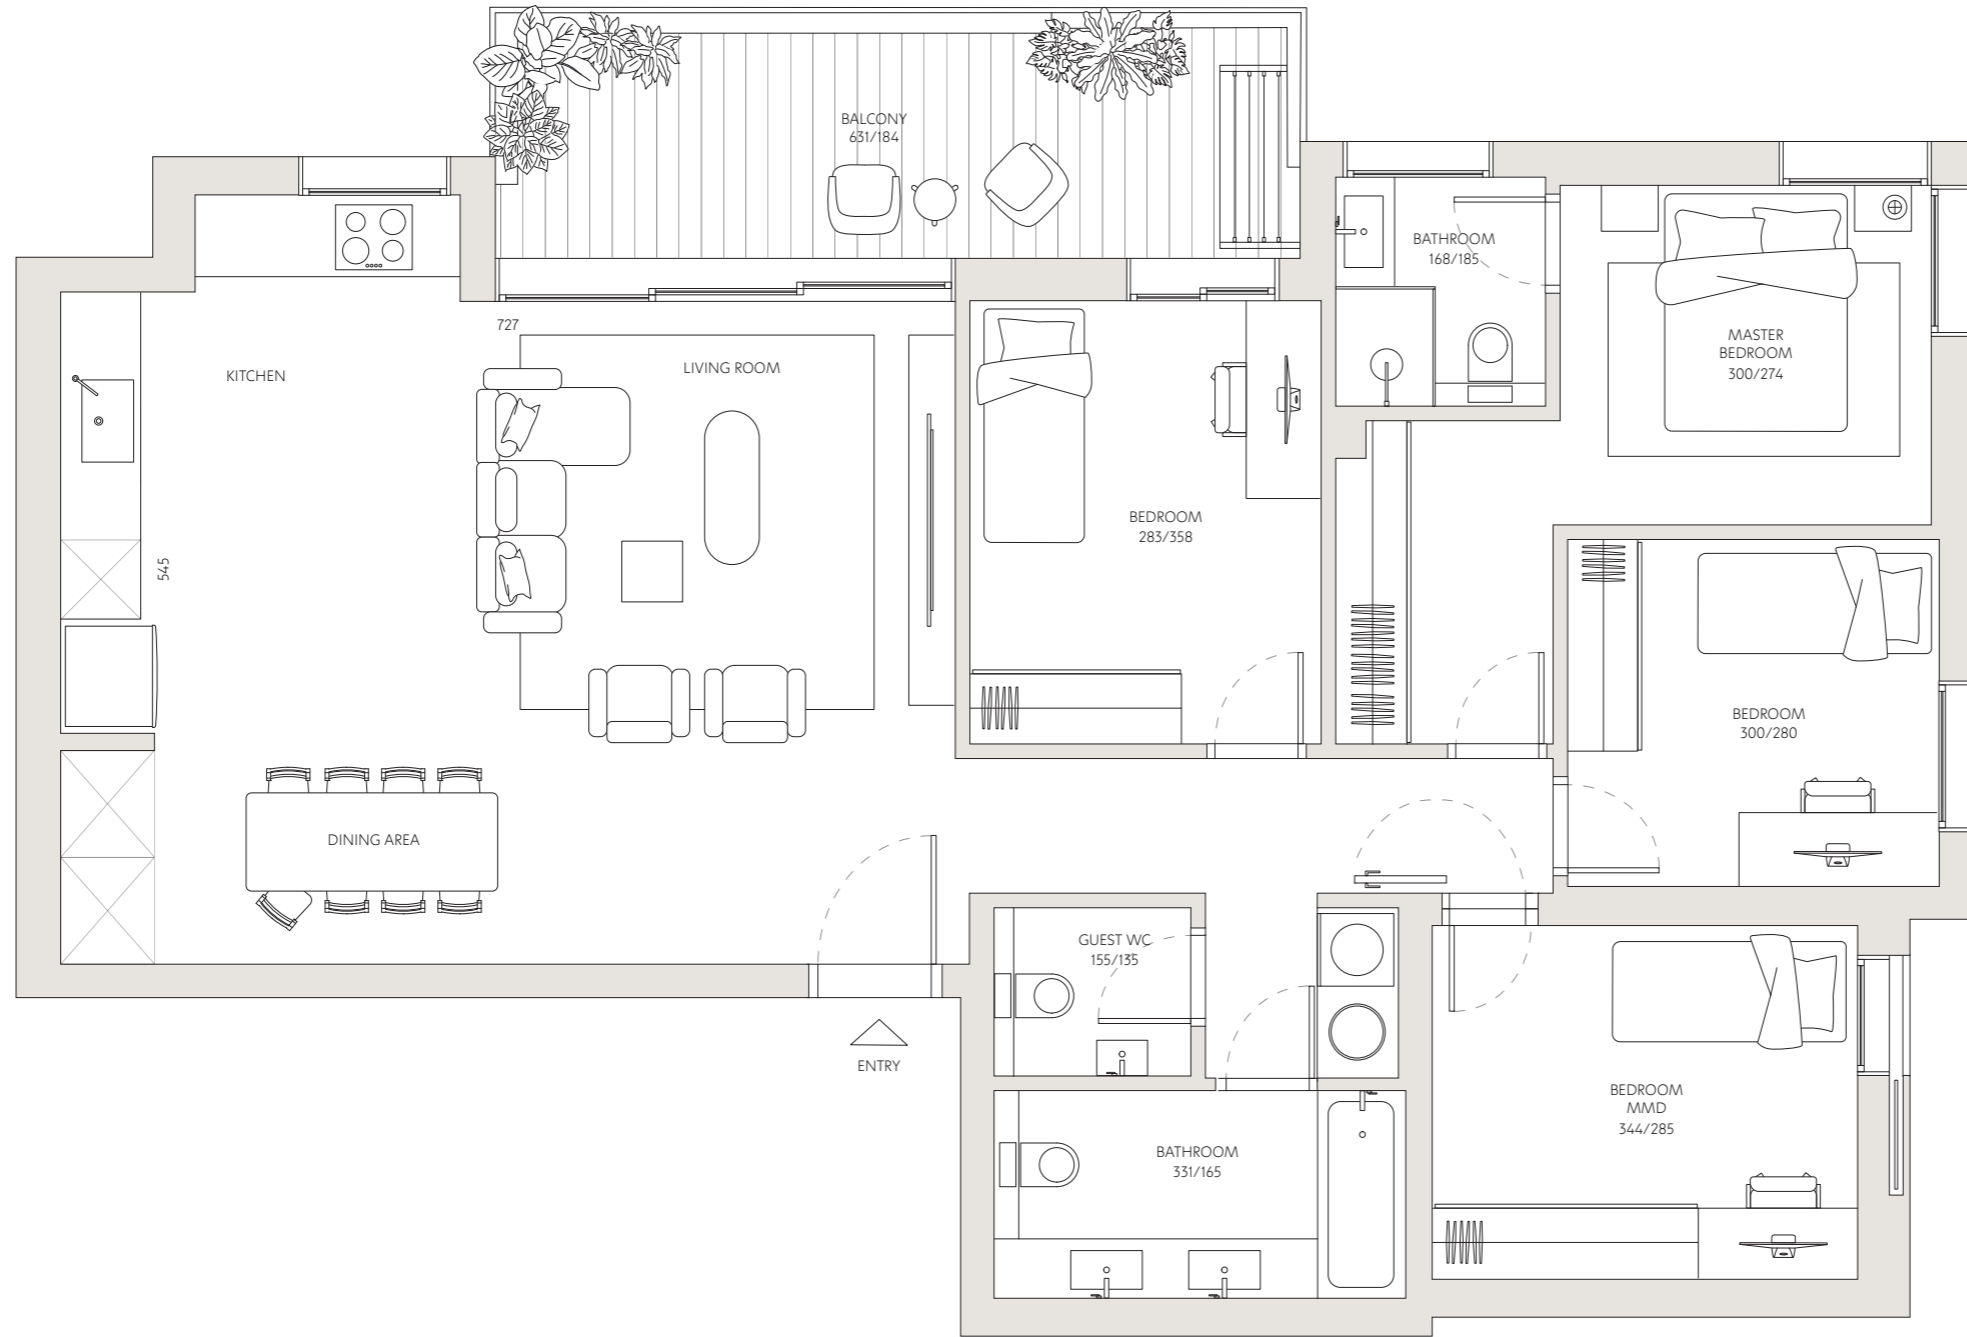

ליסין 16

18	דירה מס'
5	חדרים
צפון - מזרח	כיווני אוויר
5	קומה
121 מ"ר	שטח דירה
13.5 מ"ר	שטח מרפסת

כל התוכנית, הפרטים וההדמיות הם להמחשה בלבד ואינם מהווים כל התחייבות מצד החברה.

רחוב ליסין

רחוב פינבל