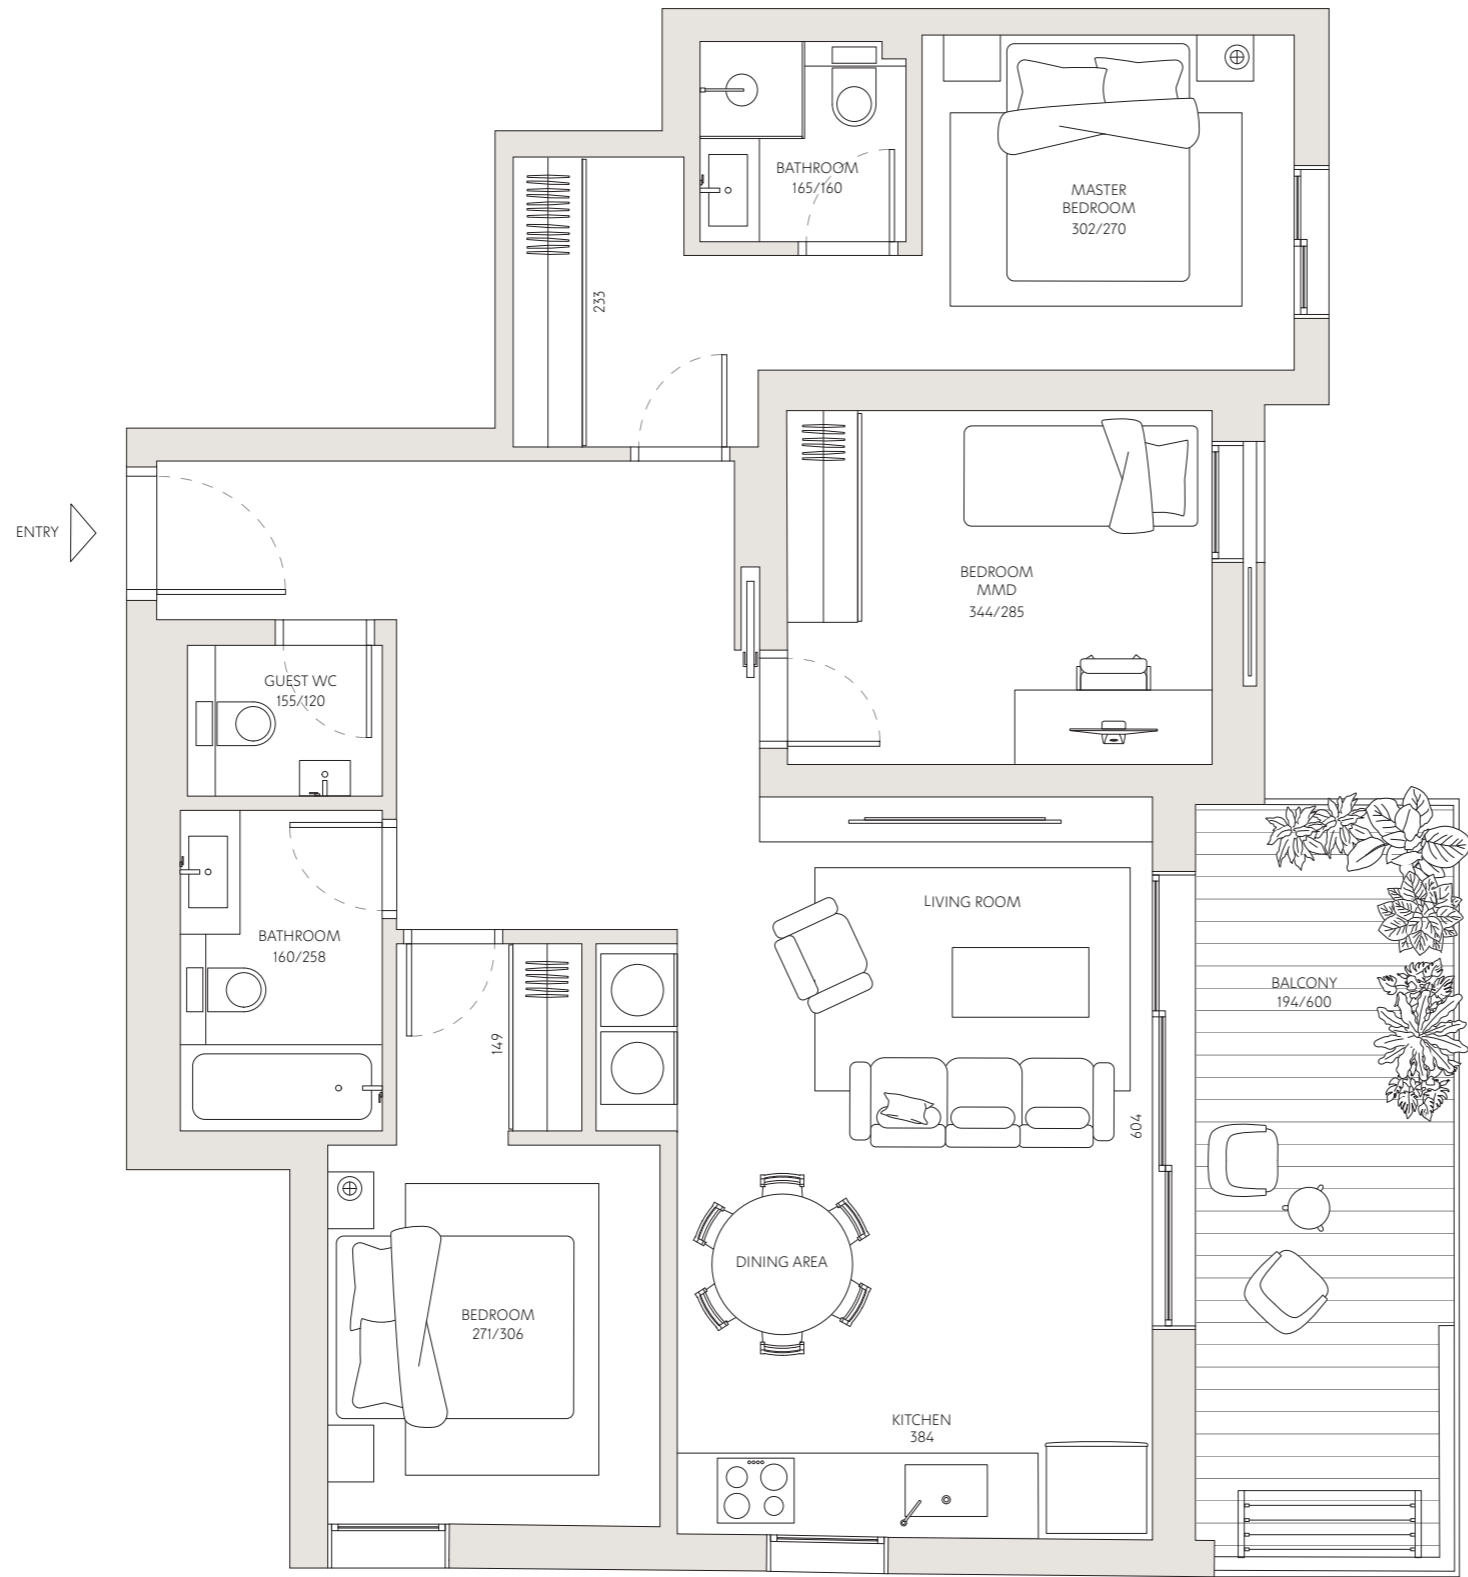

ליסין 16

4	דירה מס'
4	חדרים
דרום - מזרח	כיווני אוויר
1	קומה
98 מ"ר	שטח דירה
13.5 מ"ר	שטח מרפסת

כל התוכניות, הפרטים וההדמיות הם להמחשה בלבד ואינם מהווים כל התחייבות מצד החברה.

רחוב פינבל