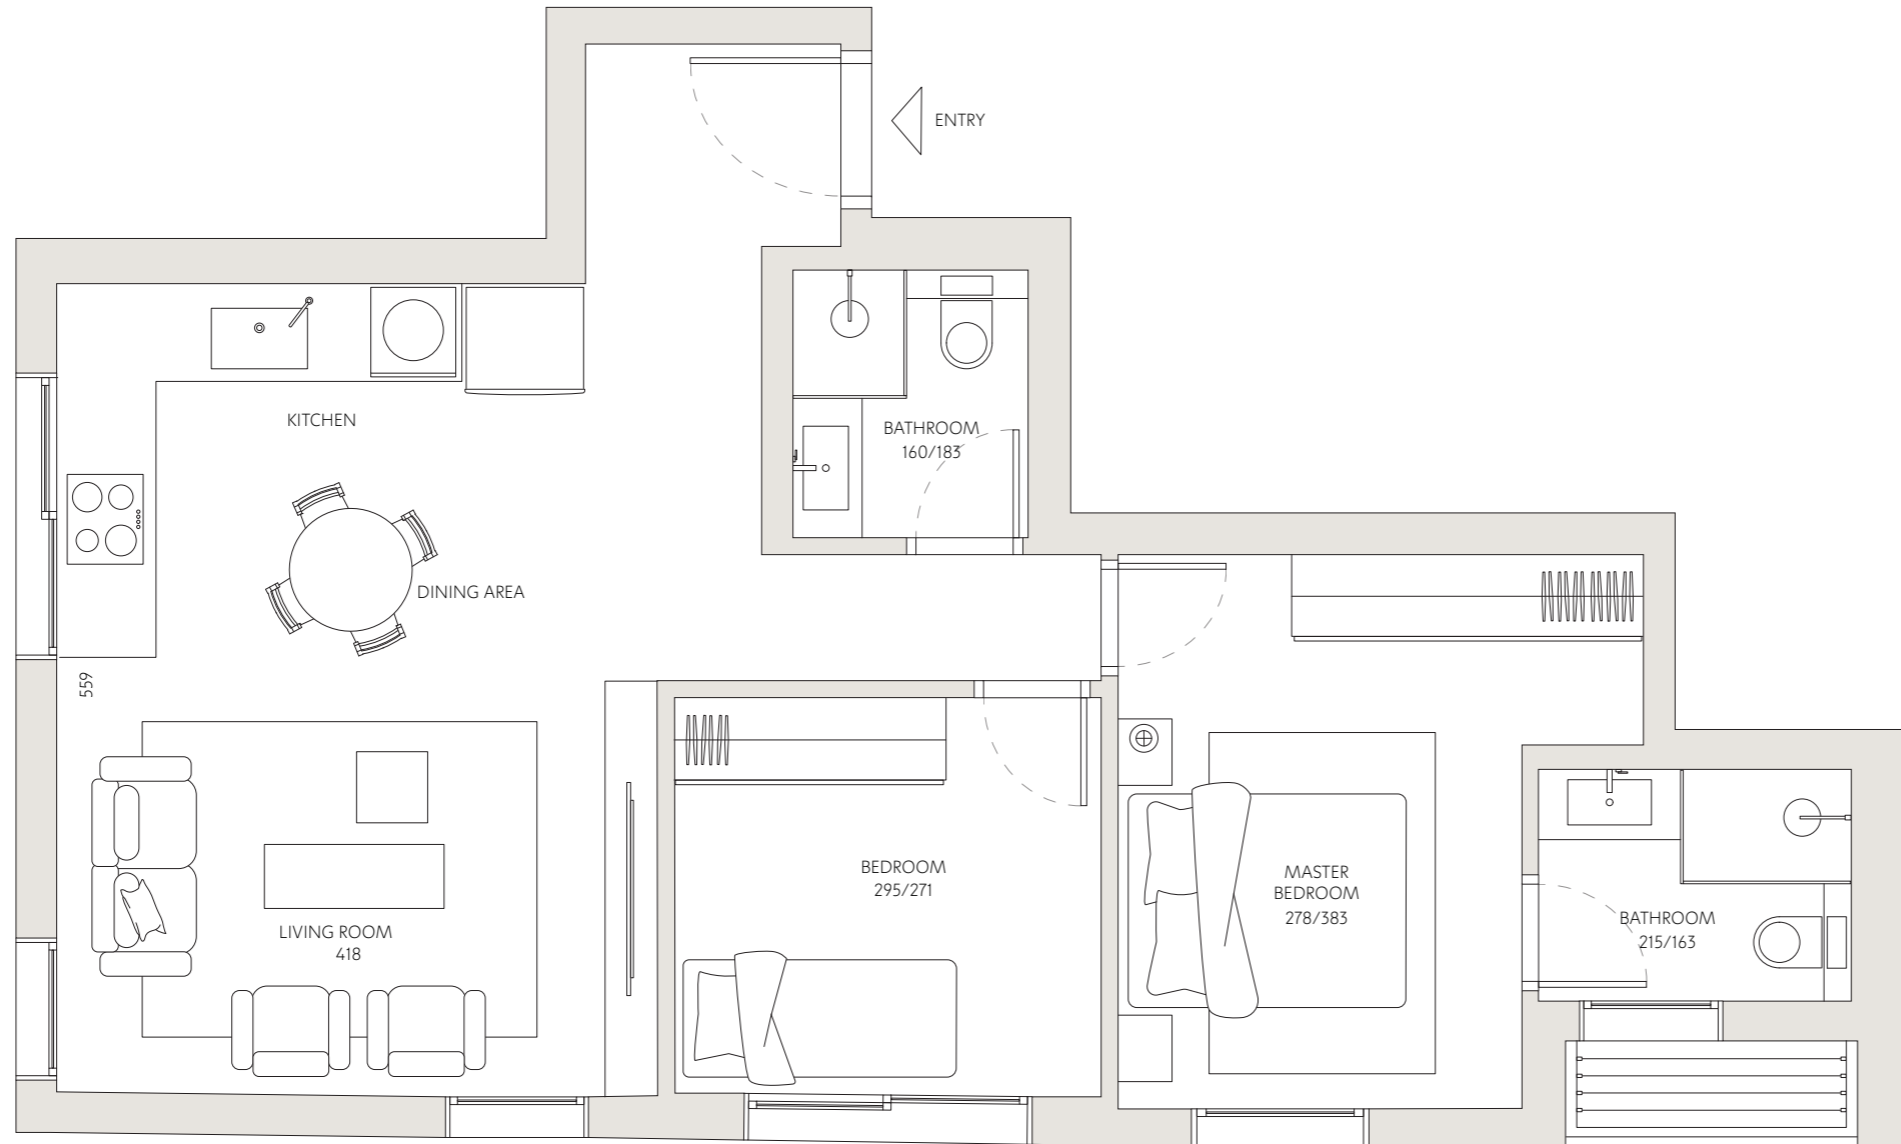

ליסין 16

7	דירה מס'
3	חדרים
דרום - מערב	כיווני אוויר
1	קומה
70.5 מ"ר	שטח דירה

כל התוכניות, הפרטים וההדמיות הם להמחשה בלבד ואינם מהווים כל התחייבות מצד החברה.

רחוב ליסין

רחוב פיזבל