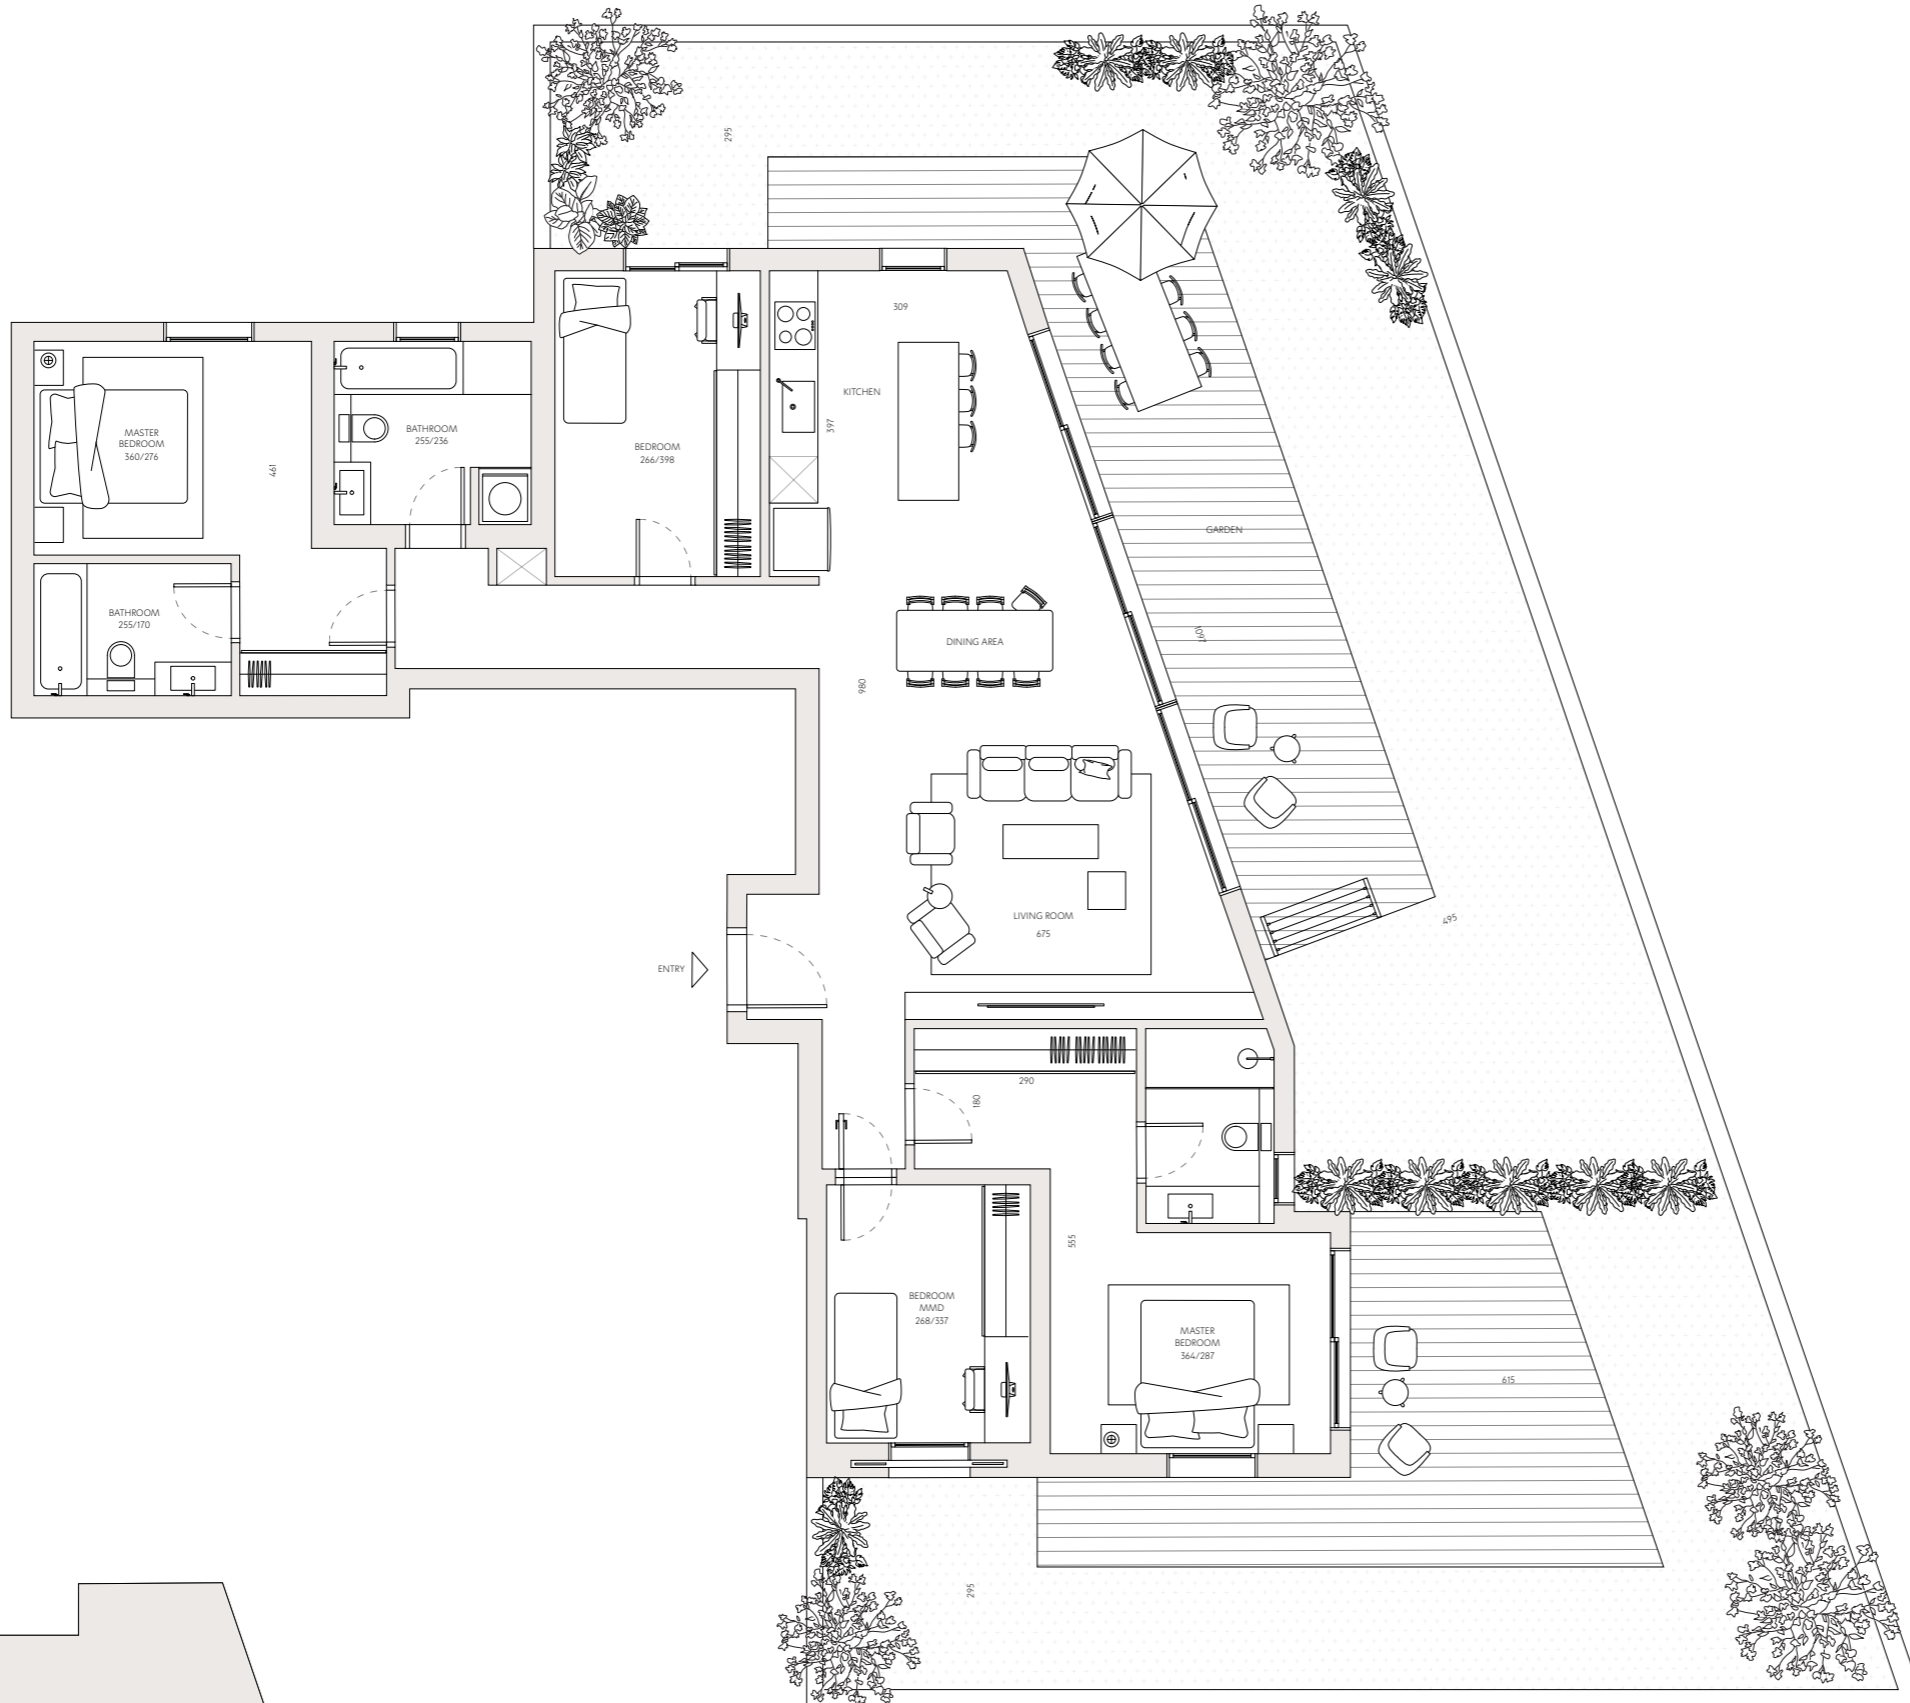

רמז 42

2 דירה מס'

5 חדרים

צפון - דרום - מזרח כיווני אוויר

קרקע קומה

שטח דירה 144 מ"ר

שטח גן 164 מ"ר

כל התוכניות, הפרטים וההדמיות הם להמחשה בלבד ואינם מהווים כל התחייבות מצד החברה.