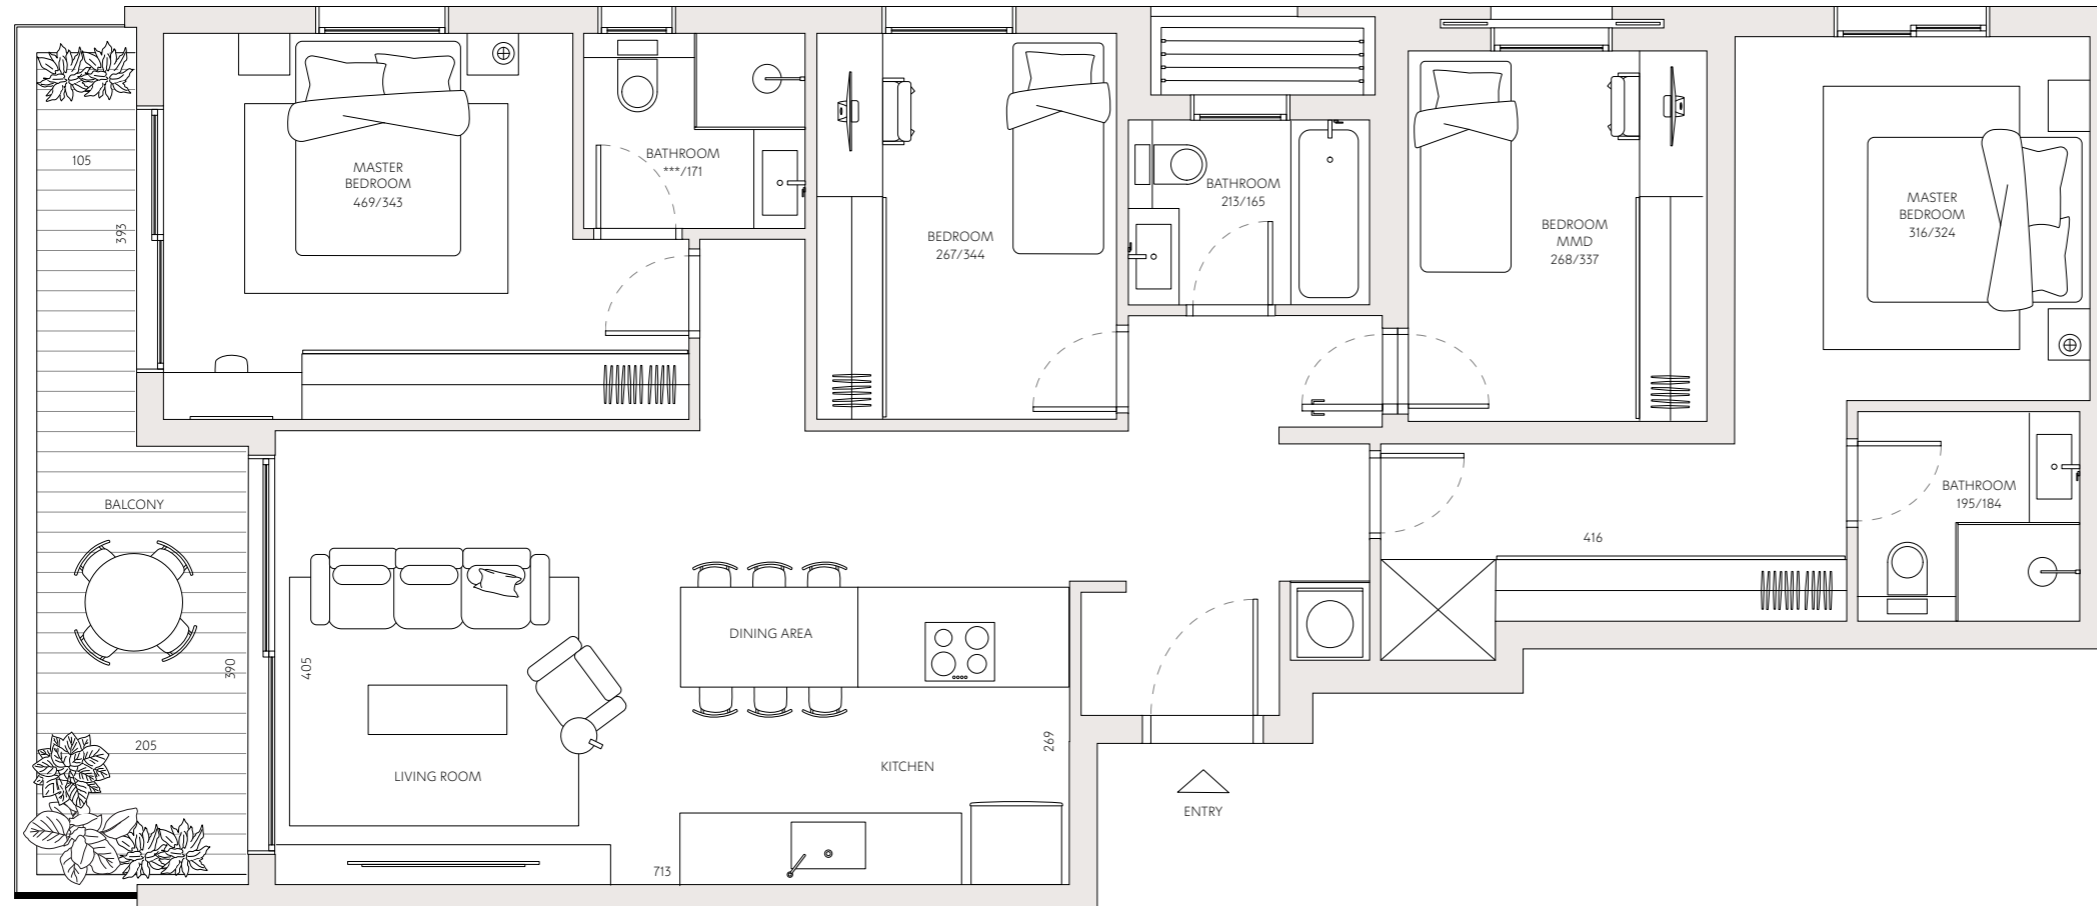

רמז 42

3 דירה מס'

5 חדרים

כיווני אוויר דרום - מערב

1 קומה

שטח דירה 119 מ"ר

שטח מרפסת 13 מ"ר

כל התוכניות, הפרטים וההדמיות הם להמחשה בלבד ואינם מהווים כל התחייבות מצד החברה.