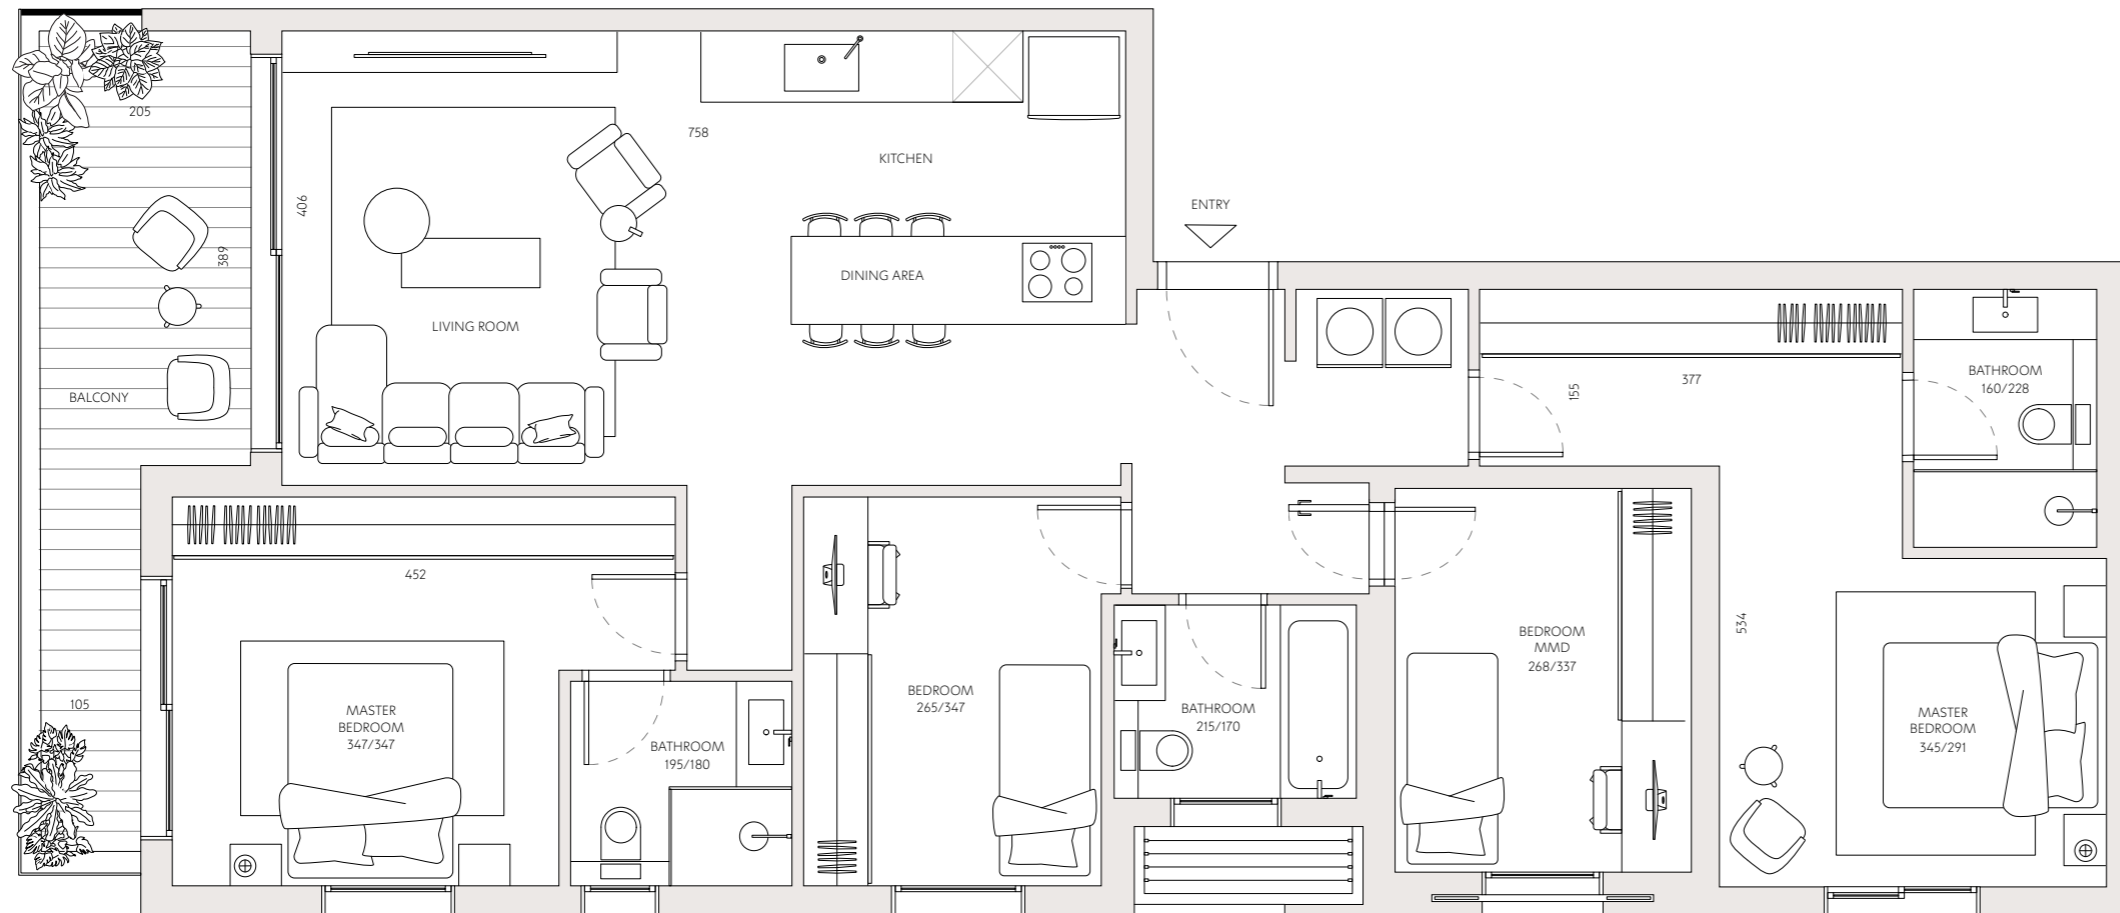

רמז 42

- 4 דירה מס'
- 5 חדרים
- דרום - מערב כיווני אוויר
- 1 קומה
- 119 מ"ר שטח דירה
- 13 מ"ר שטח מרפסת

כל התוכניות, הפרטים וההדמיות הם להמחשה בלבד ואינם מהווים כל התחייבות מצד החברה.

רמז 42