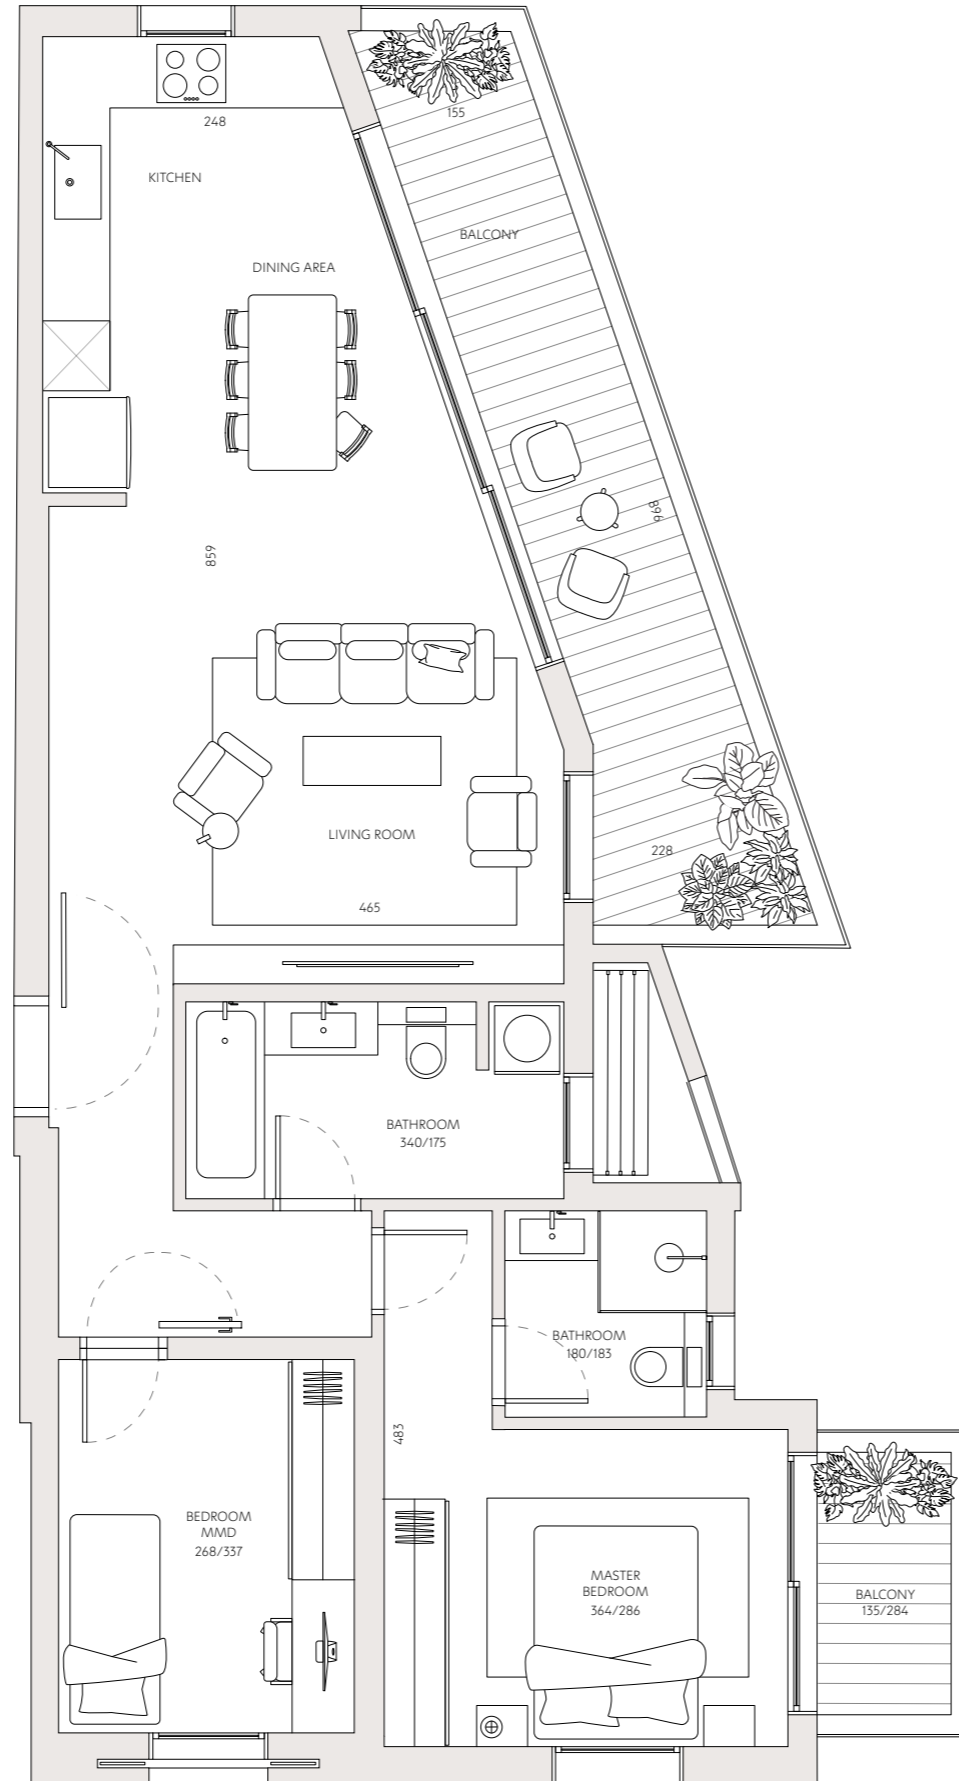

רמז 42

5	דירה מס'
3	חדרים
צפון - דרום - מזרח	כיווני אוויר
1	קומה
83 מ"ר	שטח דירה
19 מ"ר	שטח מרפסת

כל התוכניות, הפרטים וההדמיות הם להמחשה בלבד ואינם מהווים כל התחייבות מצד החברה.

רמז 42