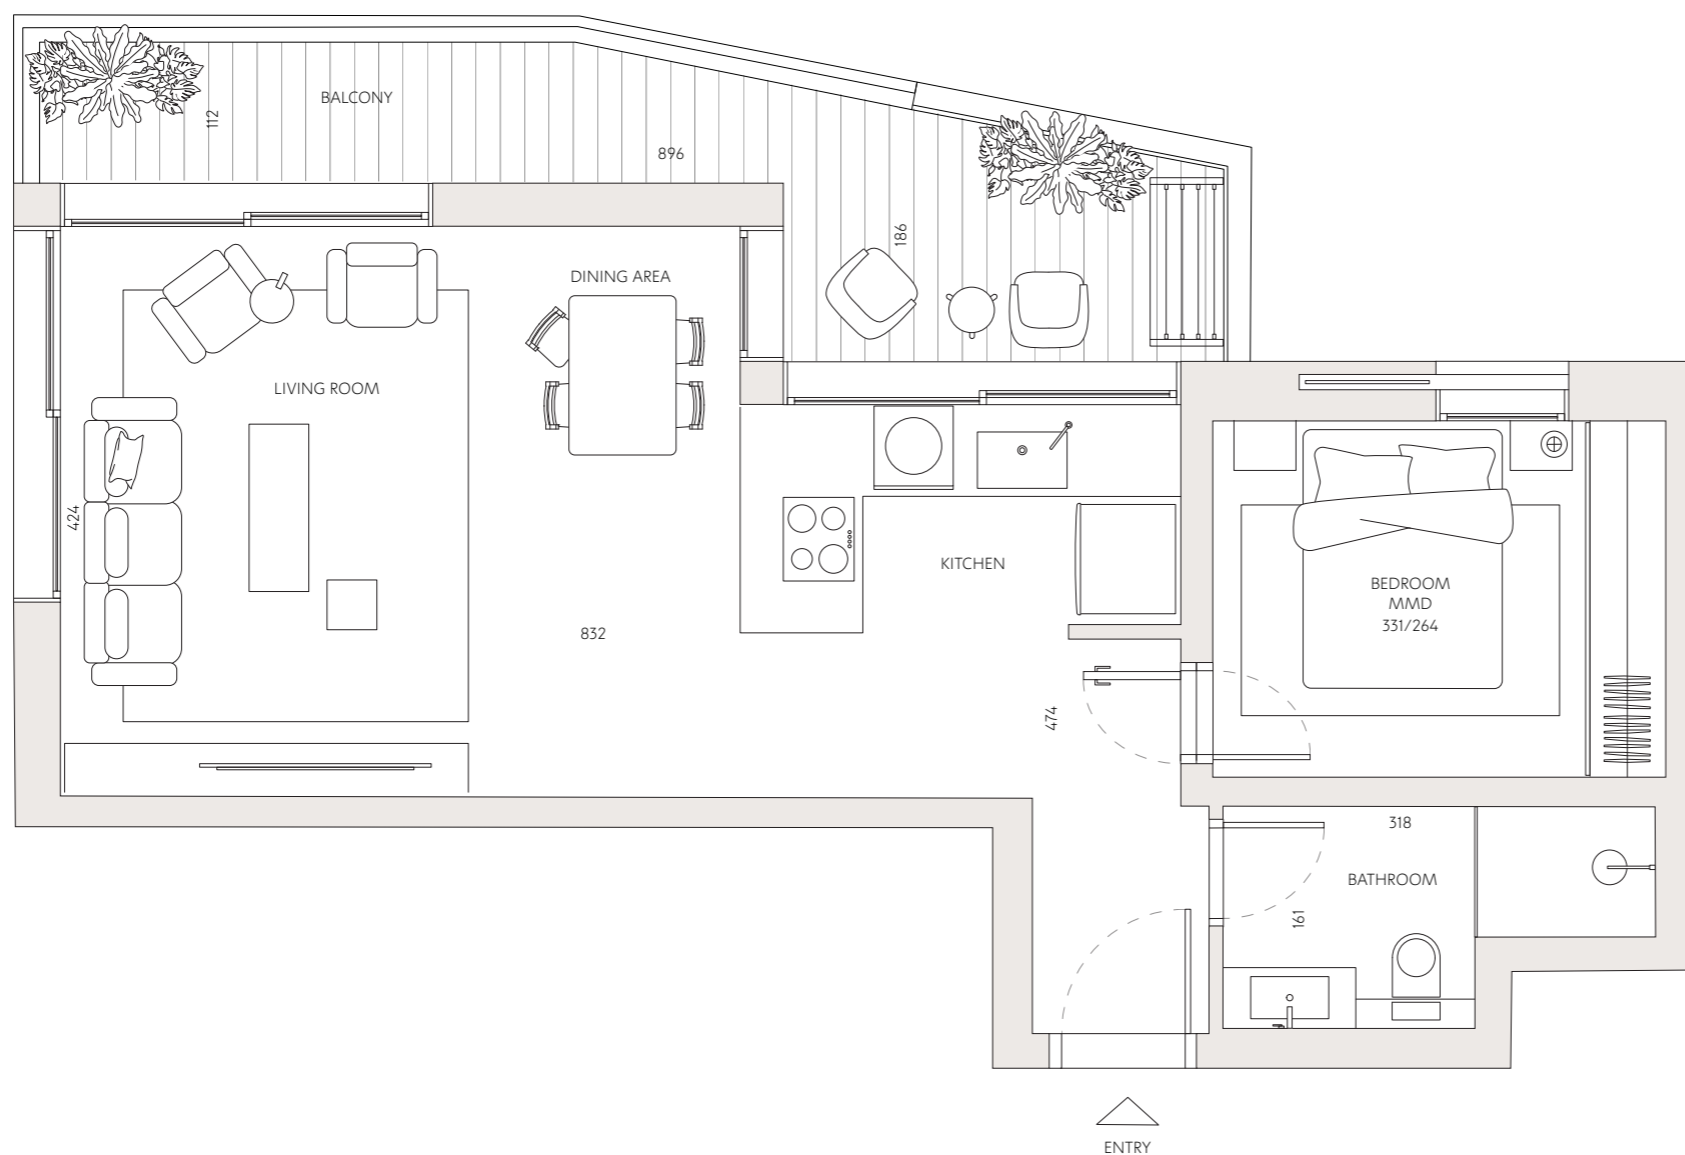

שרת 52

13	דירה מס'
2	חדרים
צפון - מזרח	כיווני אוויר
4	קומה
58.5 מ"ר	שטח דירה
13.5 מ"ר	שטח מרפסת

כל התוכניות, הפרטים וההדמיות הם להמחשה בלבד ואינם מהווים כל התחייבות מצד החברה.

רחוב וייצמן

רחוב שרת