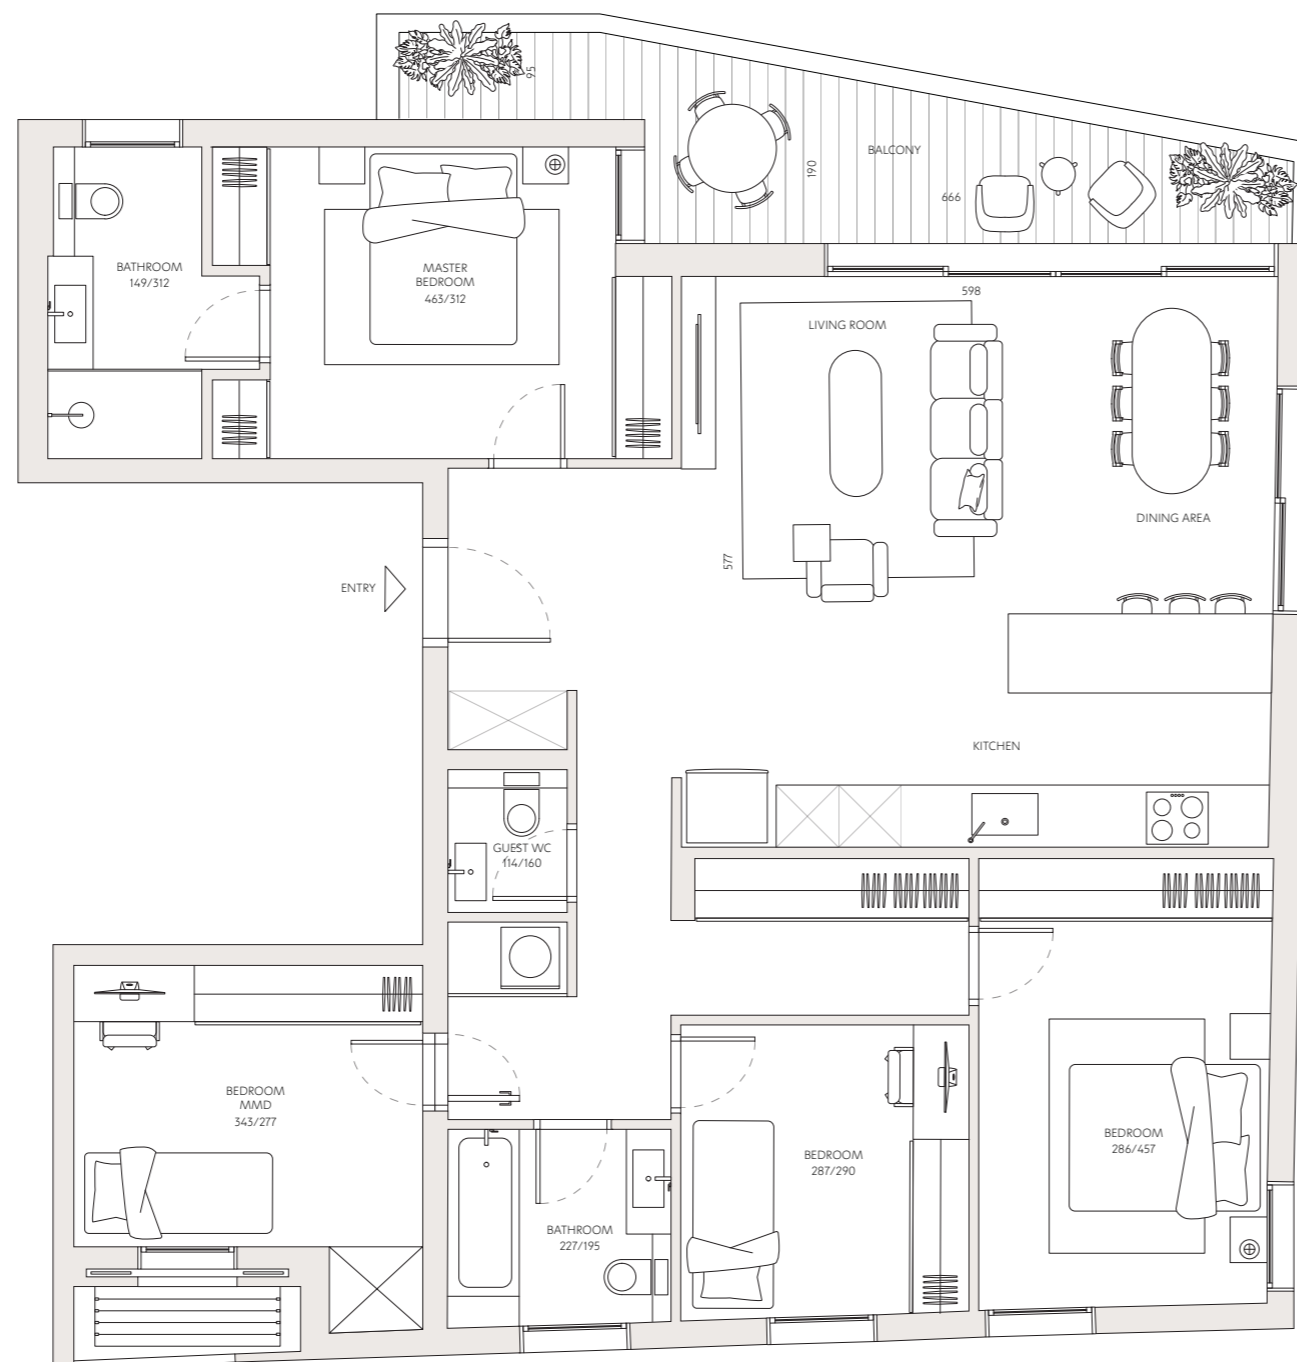

שרת 52

14 דירה מס'

5 חדרים

דרום - מזרח - מערב כיווני אוויר

4 קומה

שטח דירה 130 מ"ר

שטח מרפסת 13.5 מ"ר

כל התוכניות, הפרטים וההדמיות הם להמחשה בלבד ואינם מהווים כל התחייבות מצד החברה.