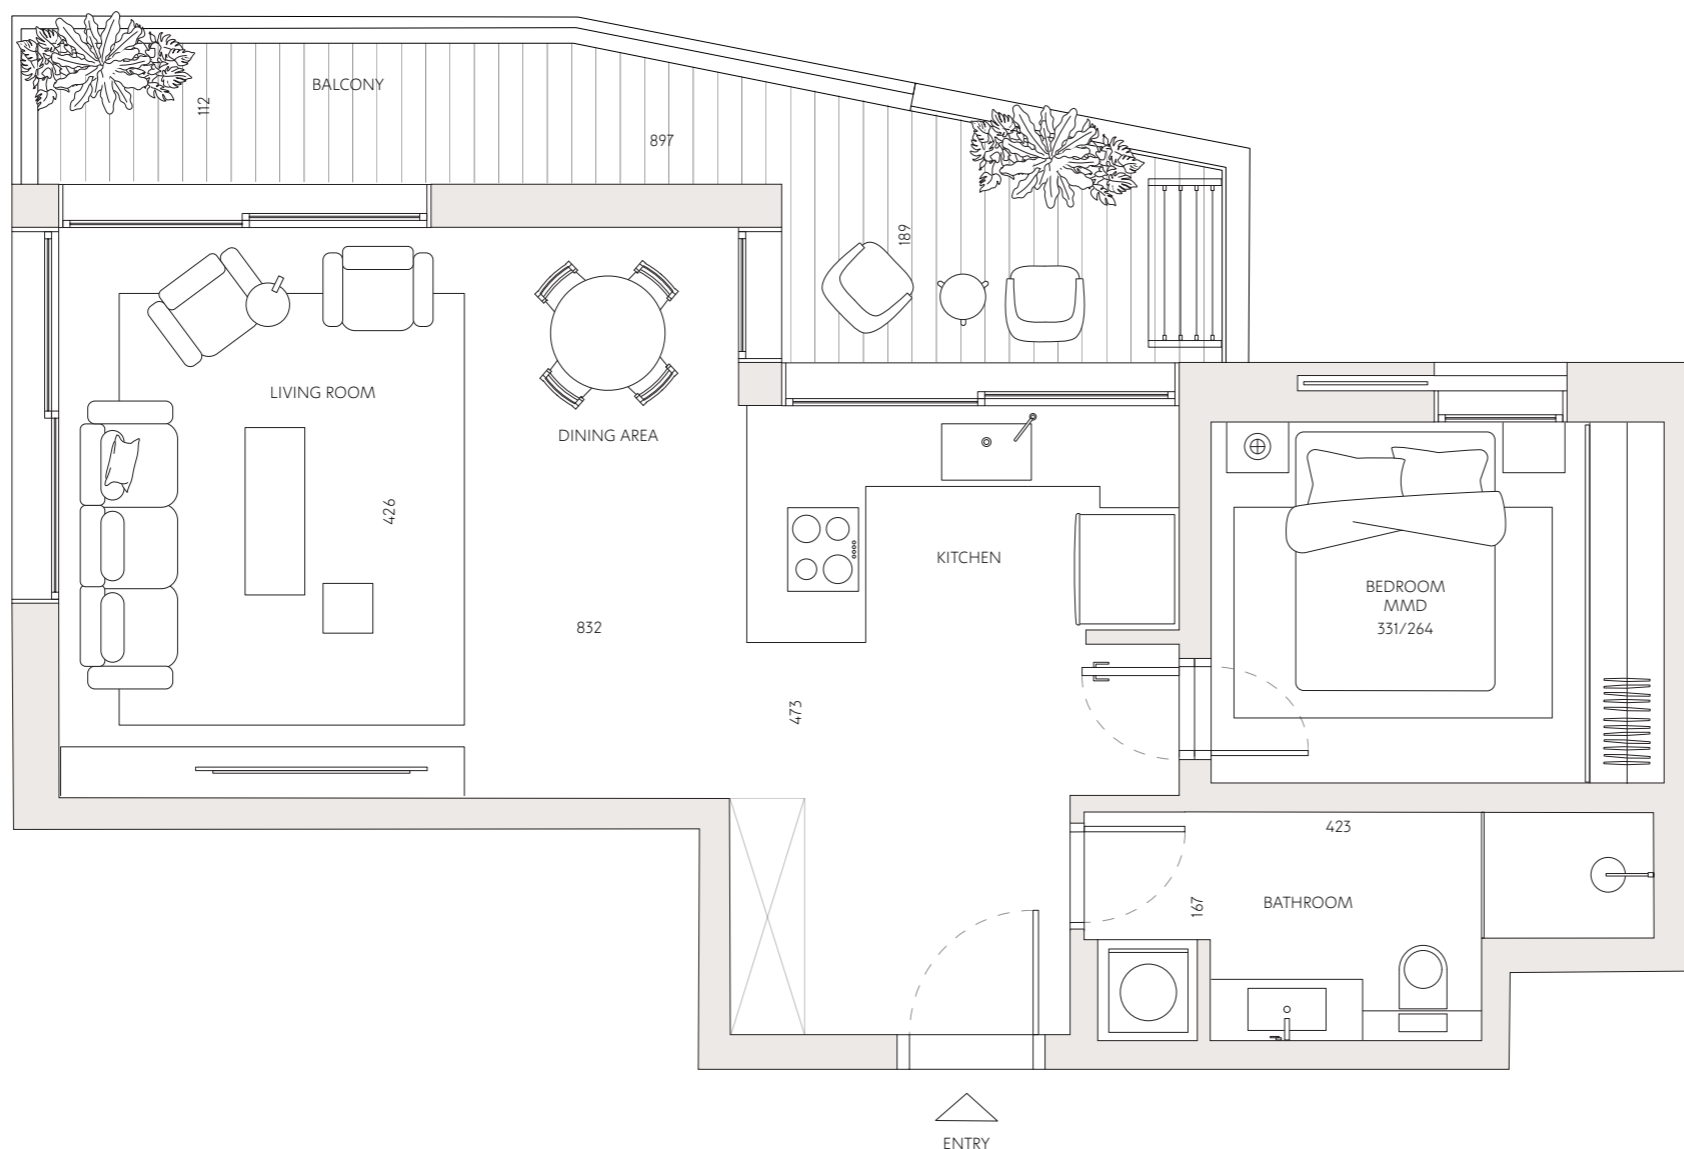

שרת 52

16	דירה מס'
2	חדרים
צפון - מזרח	כיווני אוויר
5	קומה
62 מ"ר	שטח דירה
13.5 מ"ר	שטח מרפסת

כל התוכניות, הפרטים וההדמיות הם להמחשה בלבד ואינם מהווים כל התחייבות מצד החברה.

רחוב וייצמן

רחוב שרת