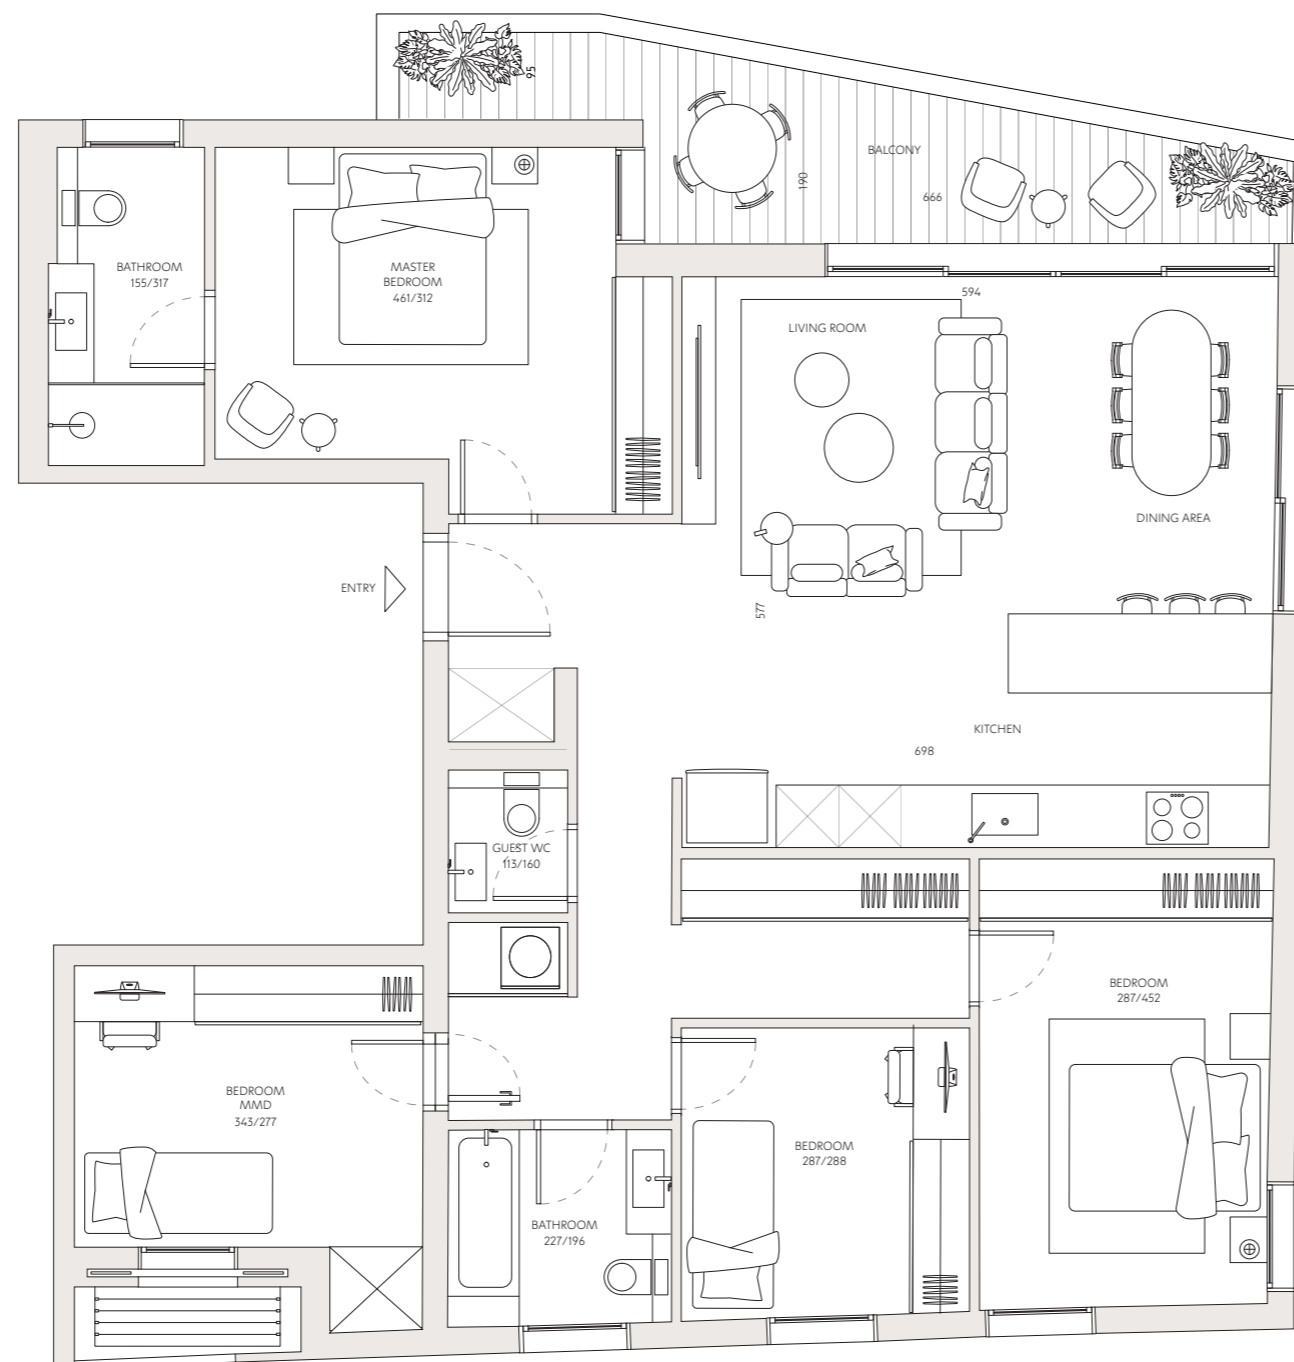

שרת 52

דירה מס' 17

5 חדרים

כיווני אוויר דרום - מזרח - מערב

5 קומה

שטח דירה 130 מ"ר

שטח מרפסת 13.5 מ"ר

כל התוכנית, הפרטים וההדמיות הם להמחשה בלבד ואינם מהווים כל התחייבות מצד החברה.