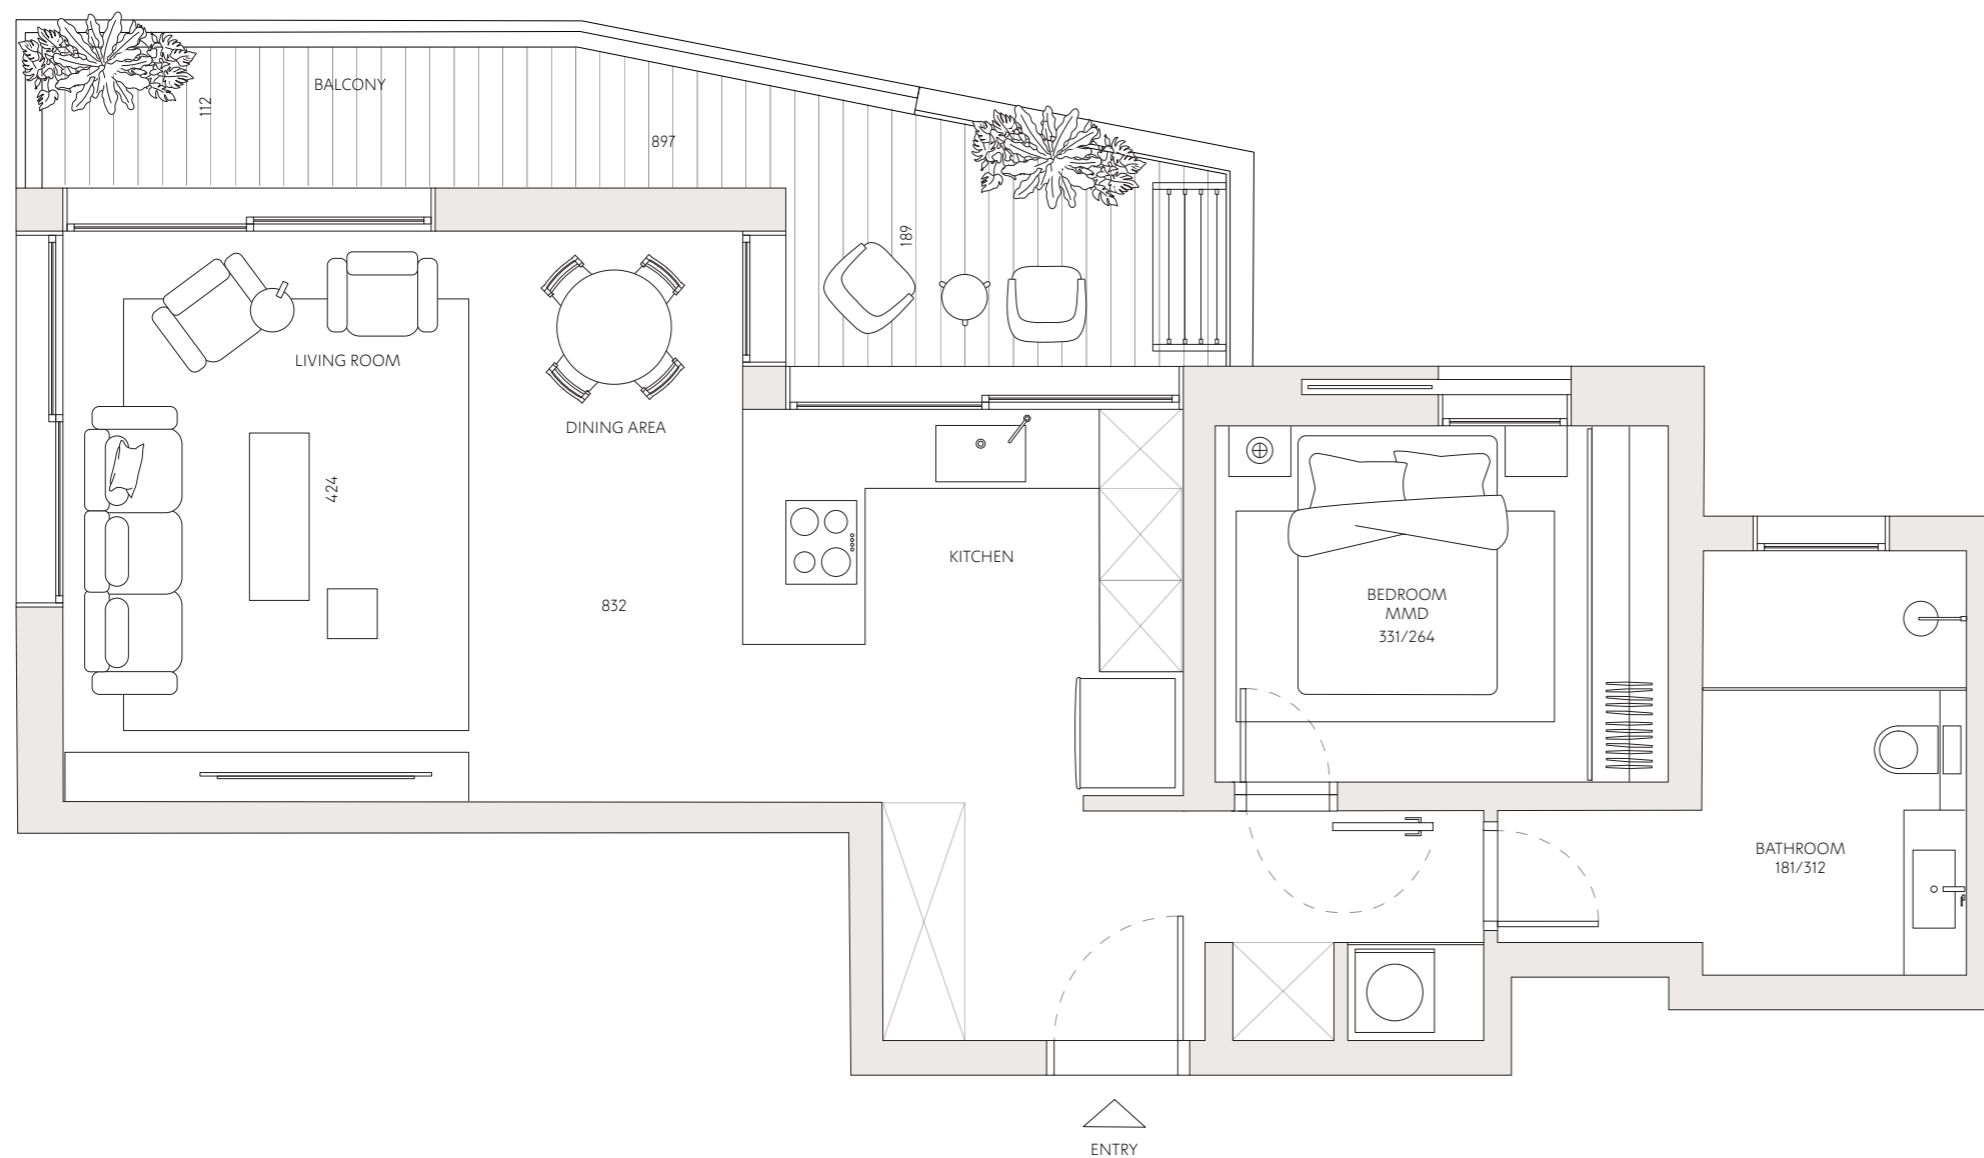

# שרת 52

19	דירה מס'
2	חדרים
צפון - מזרח	כיווני אוויר
6	קומה
68.5 מ"ר	שטח דירה
13.5 מ"ר	שטח מרפסת

כל התוכניות, הפרטים וההדמיות הם להמחשה בלבד ואינם מהווים כל התחייבות מצד החברה.

רחוב וייצמן

רחוב שרת