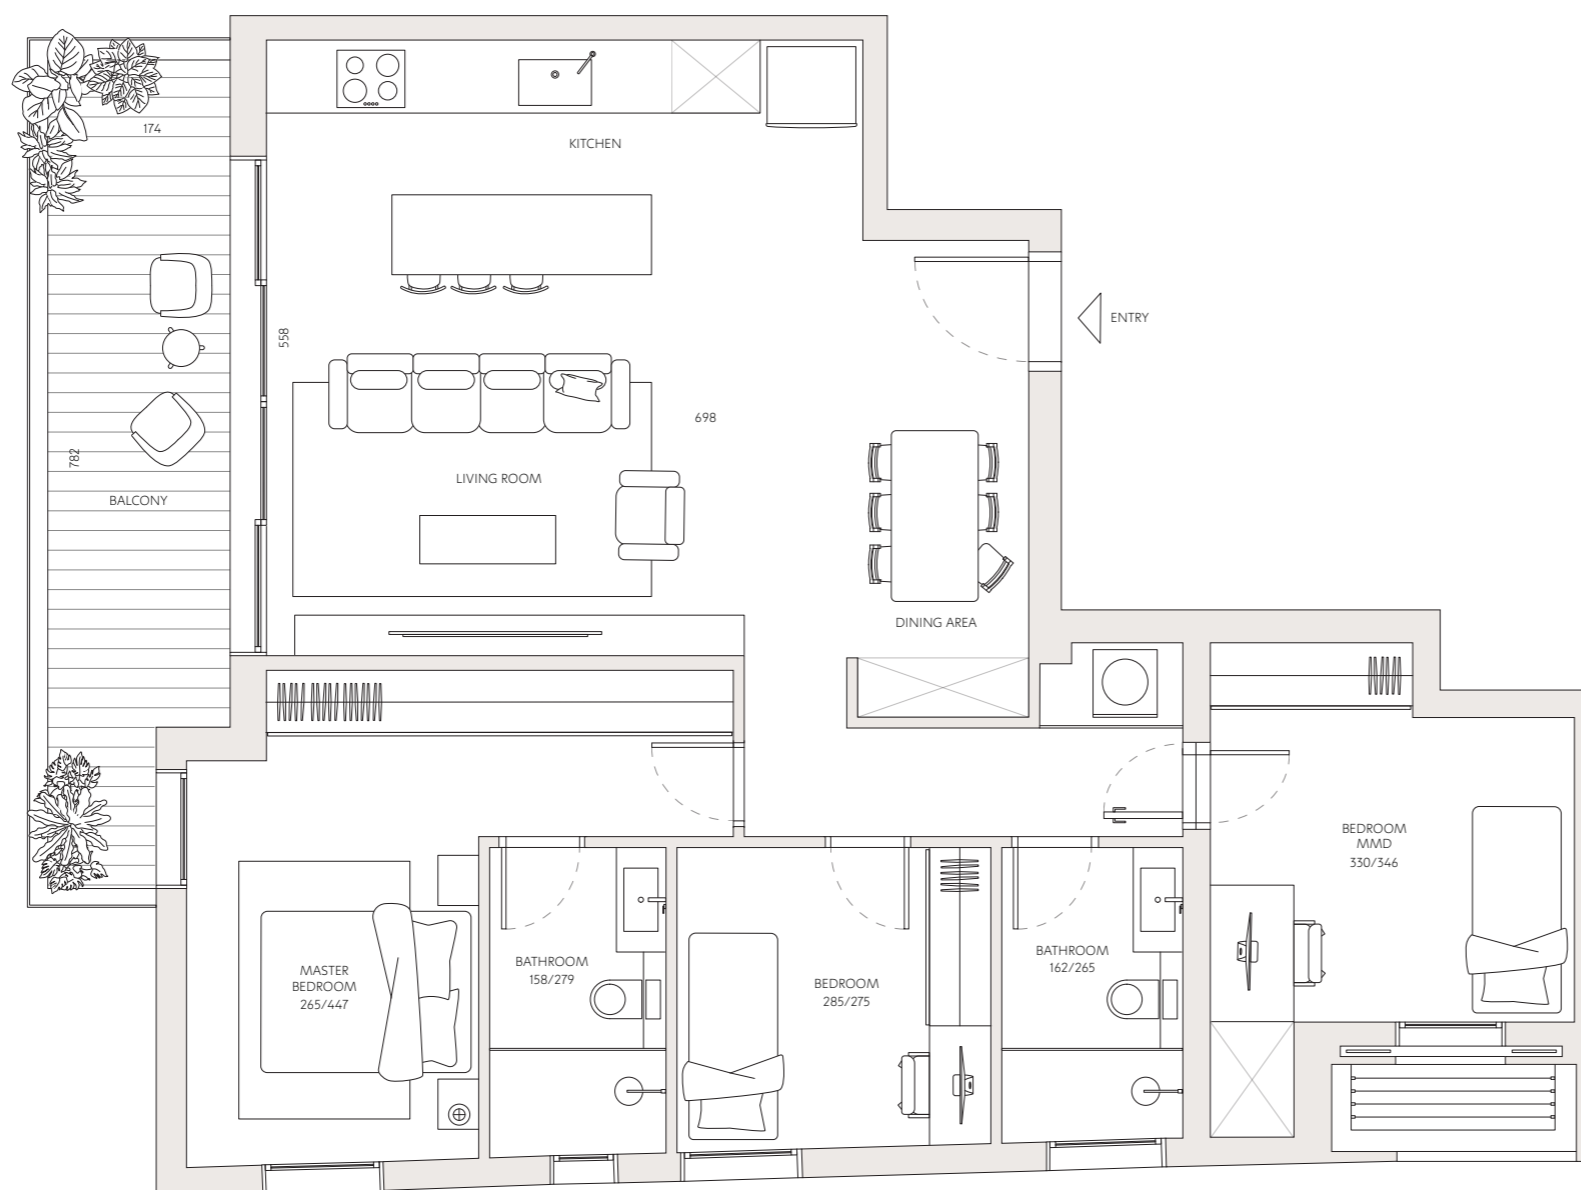

שרת 52

3	דירה מס'
4	חדרים
צפון - מערב	כיווני אוויר
1	קומה
102.5 מ"ר	שטח דירה
13.5 מ"ר	שטח מרפסת

כל התוכניות, הפרטים וההדמיות הם להמחשה בלבד ואינם מהווים כל התחייבות מצד החברה.

רחוב וייצמן

רחוב שרת