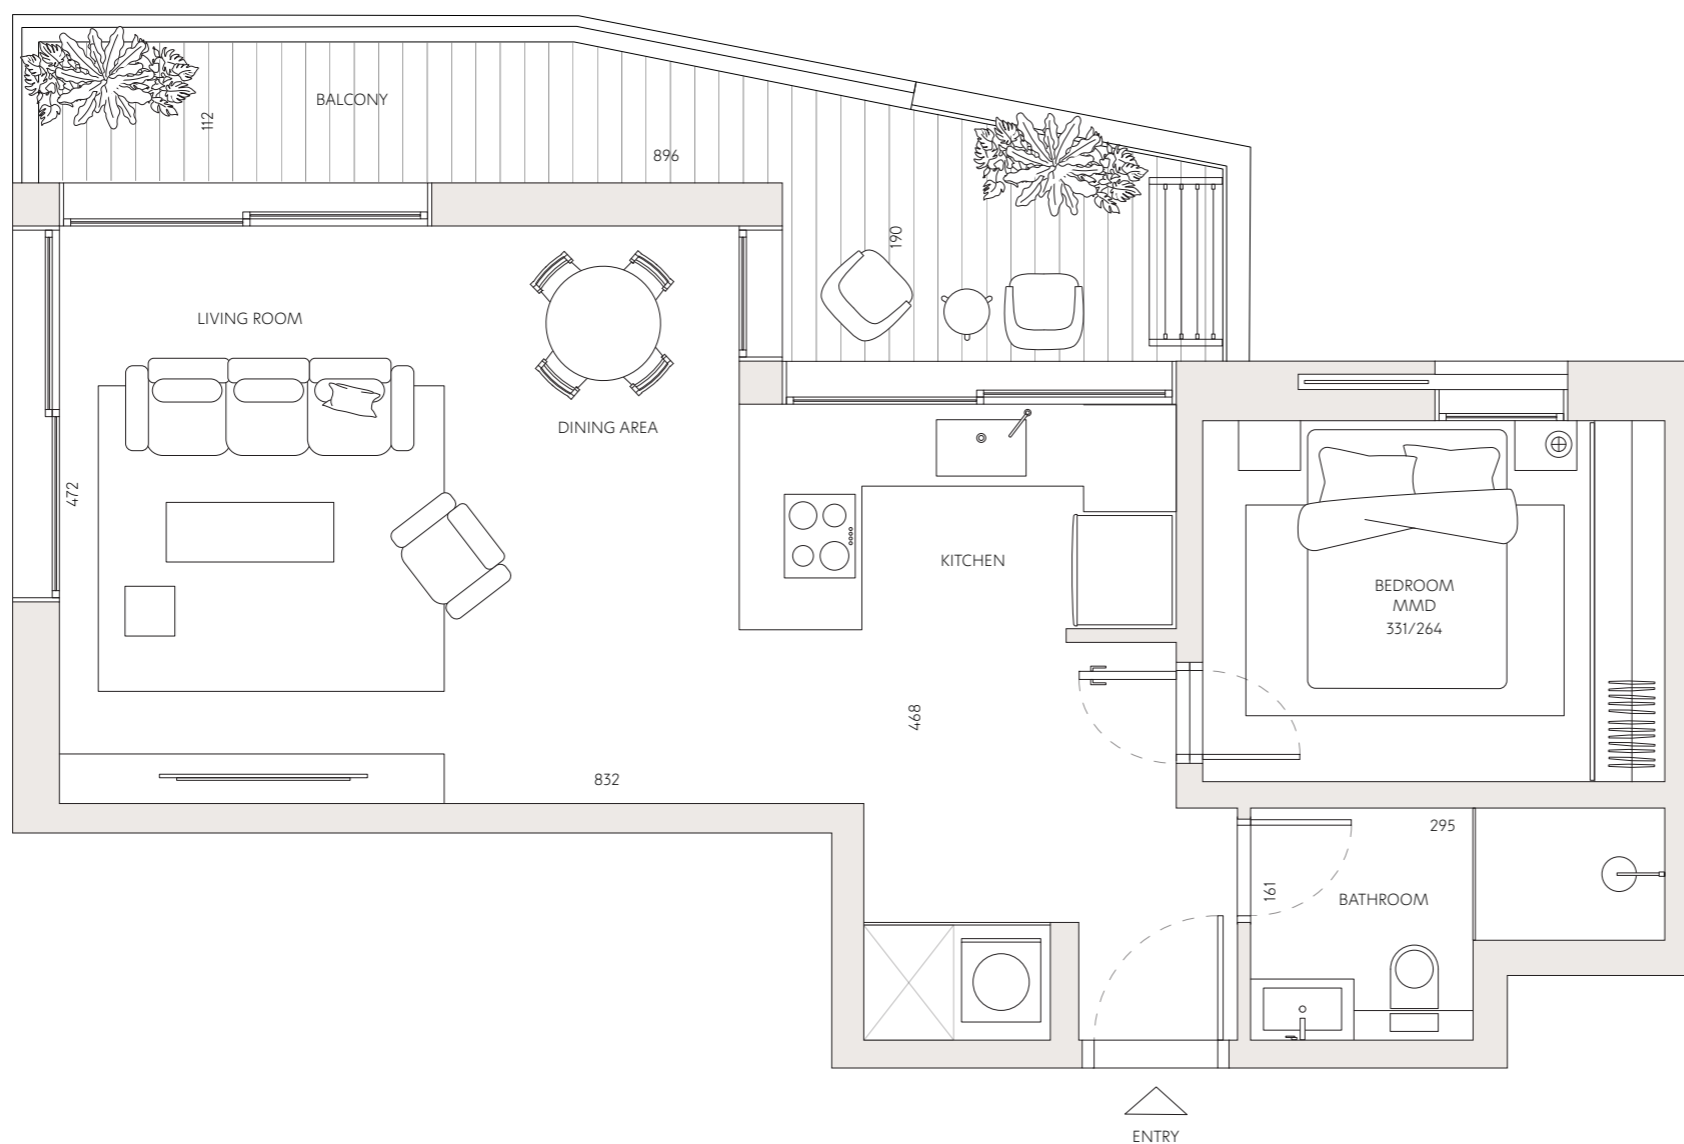

שרת 52

4 דירה מס'

2 חדרים

כיווני אוויר צפון - מזרח

1 קומה

שטח דירה 60.5 מ"ר

שטח מרפסת 13.5 מ"ר

כל התוכניות, הפרטים וההדמיות הם להמחשה בלבד ואינם מהווים כל התחייבות מצד החברה.