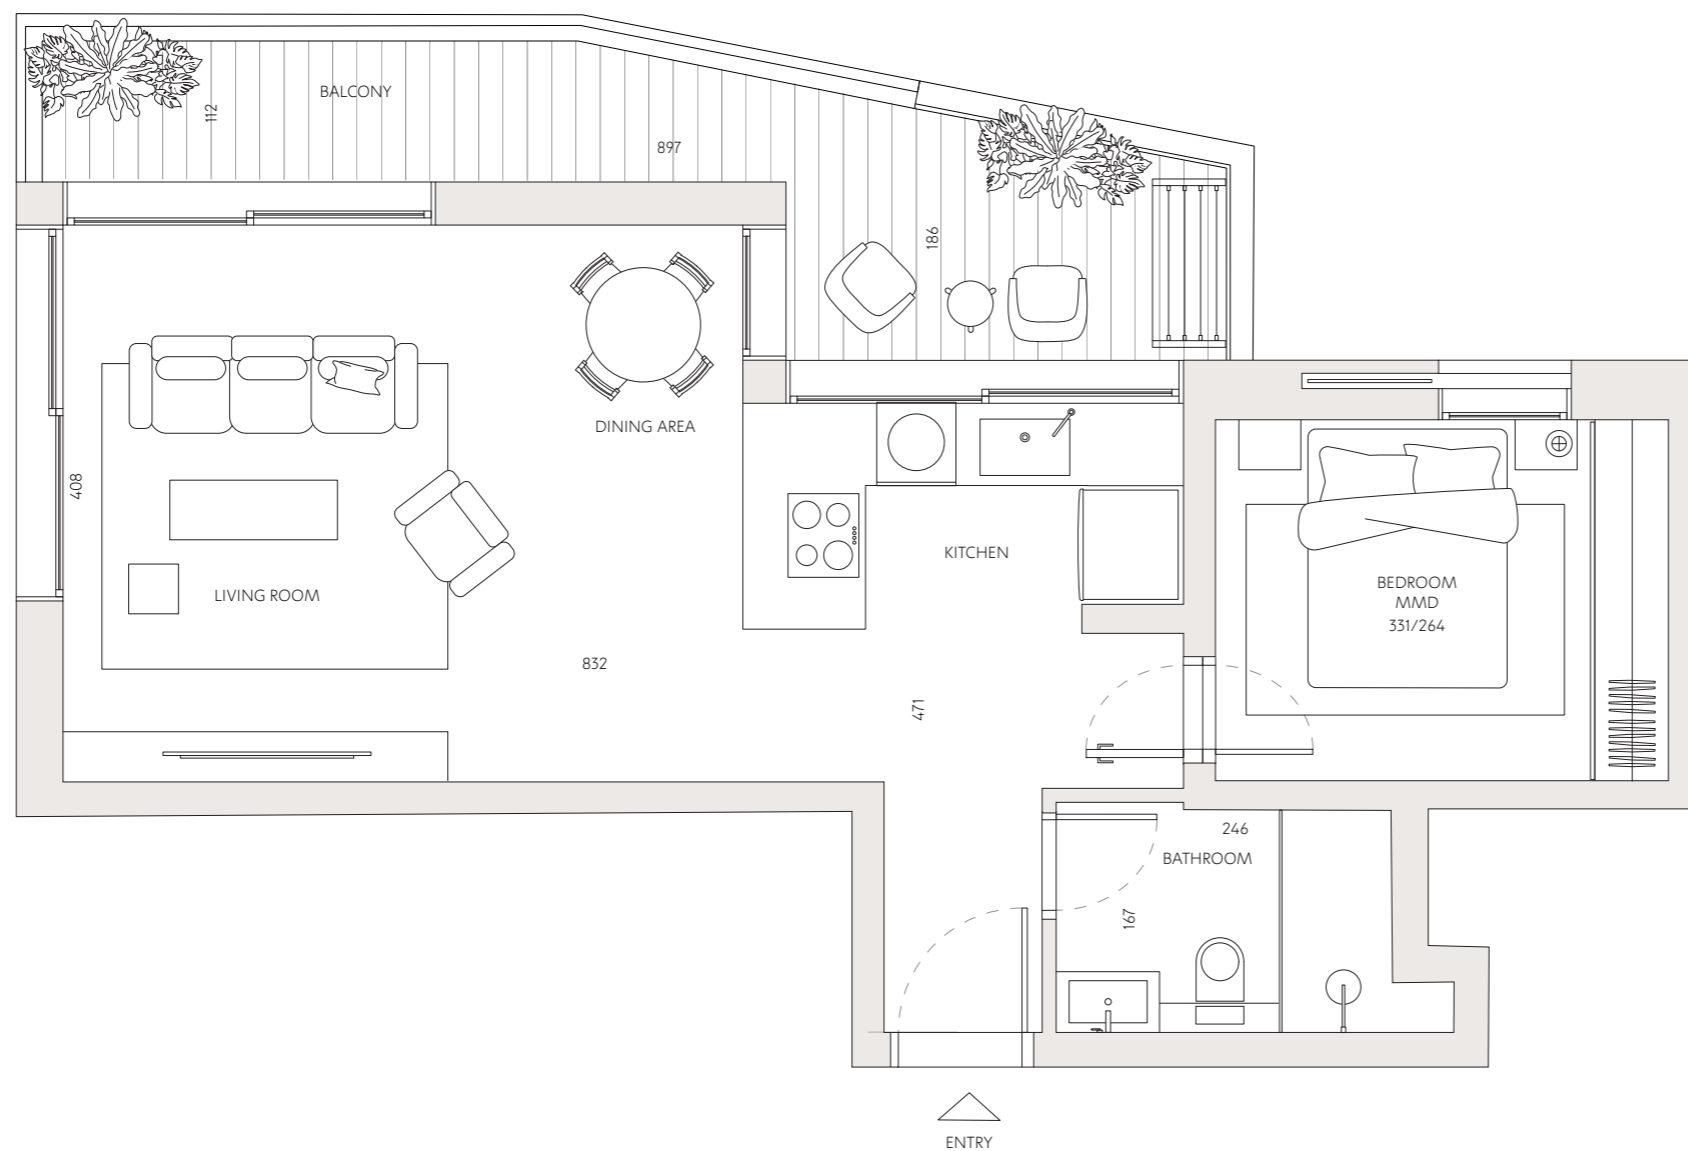

שרת 52

7	דירה מס'
2	חדרים
צפון - מזרח	כיווני אוויר
2	קומה
56.5 מ"ר	שטח דירה
13.5 מ"ר	שטח מרפסת

כל התוכניות, הפרטים וההדמיות הם להמחשה בלבד ואינם מהווים כל התחייבות מצד החברה.

רחוב וייצמן

רחוב שרת