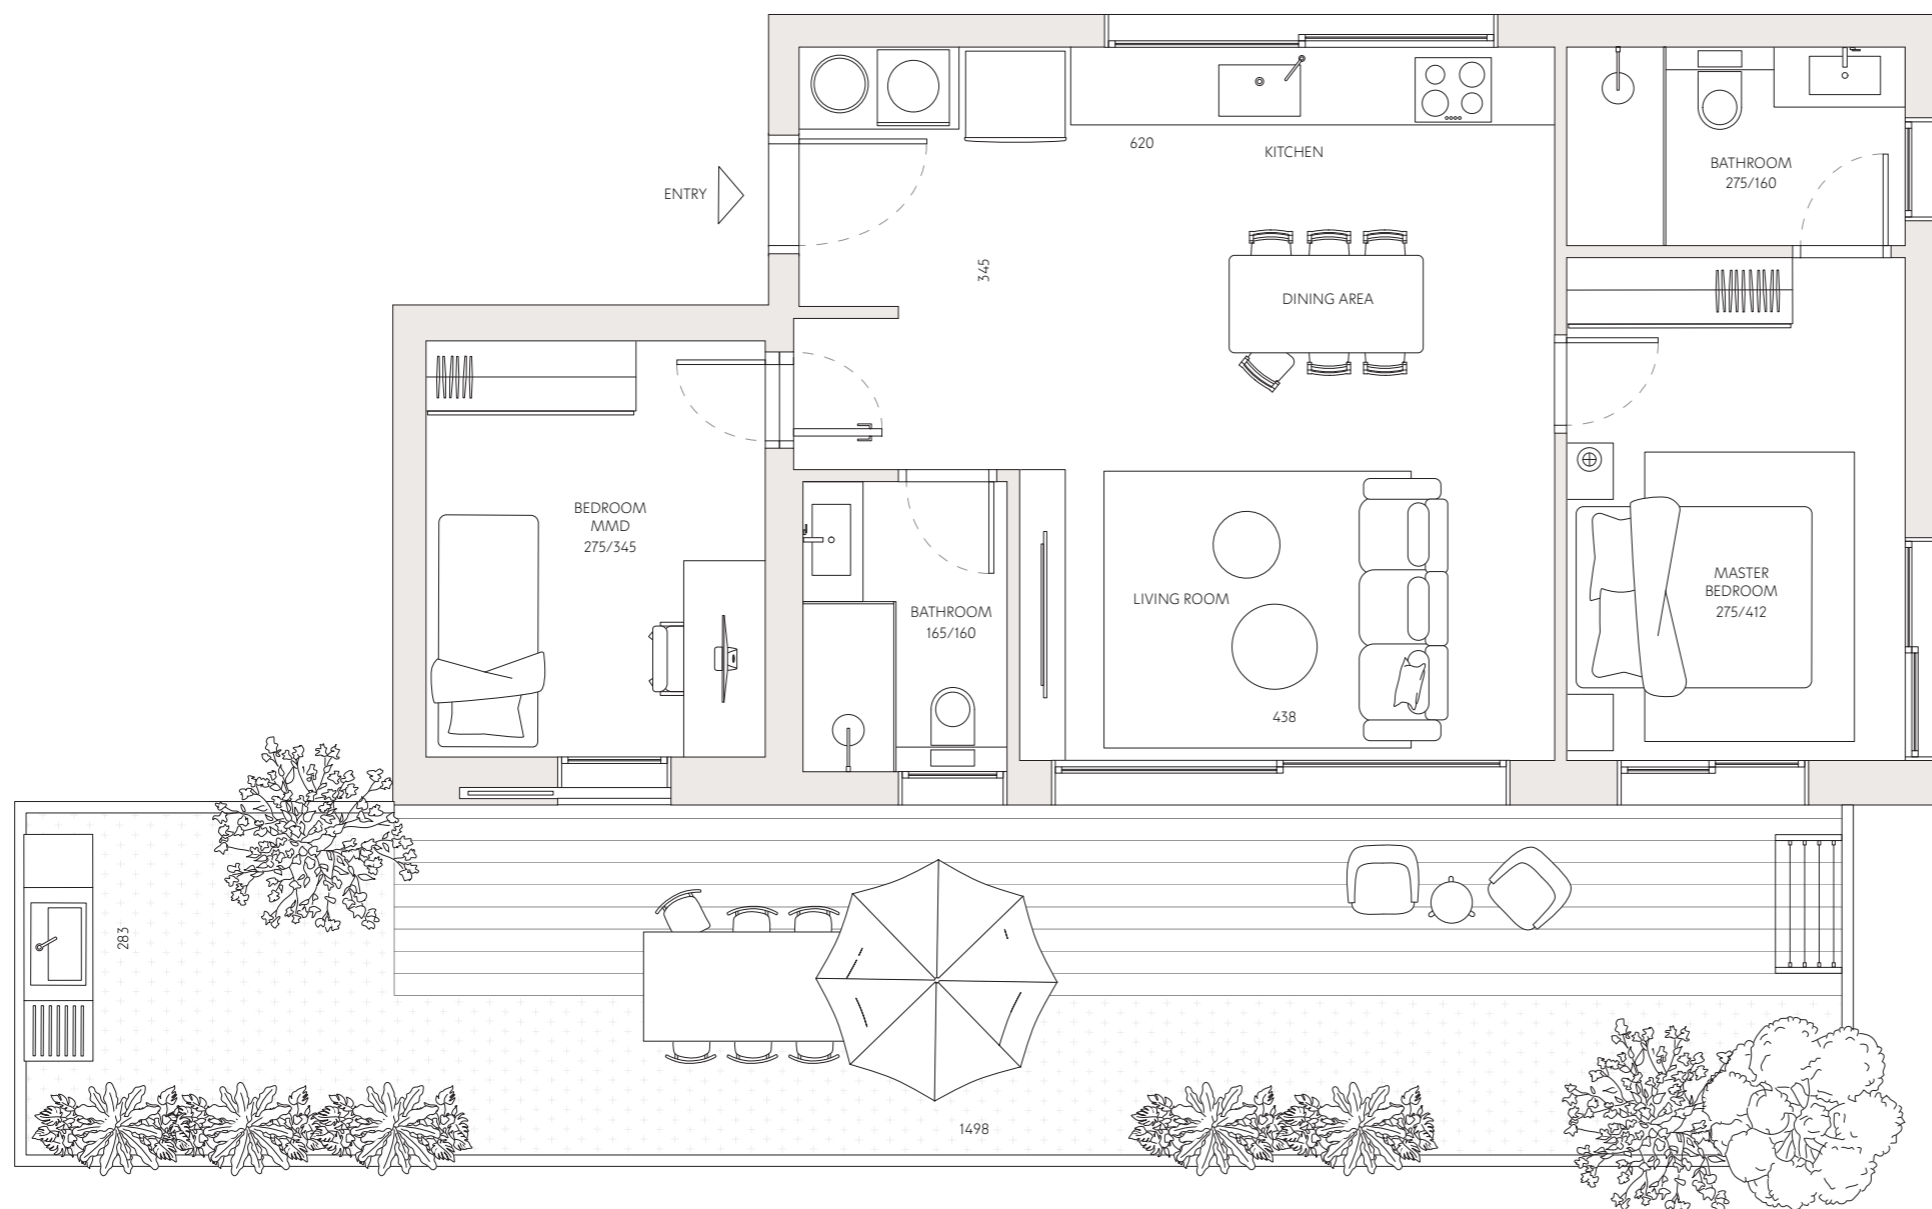

# ז'בוטינסקי 140

1 דירה מס'

3 חדרים

צפון - דרום - מזרח כיווני אוויר

קרקע קומה

שטח דירה 75.5 מ"ר

שטח גן 47 מ"ר

כל התוכנית, הפרטים וההדמיות הם להמחשה בלבד ואינם מהווים כל התחייבות מצד החברה.