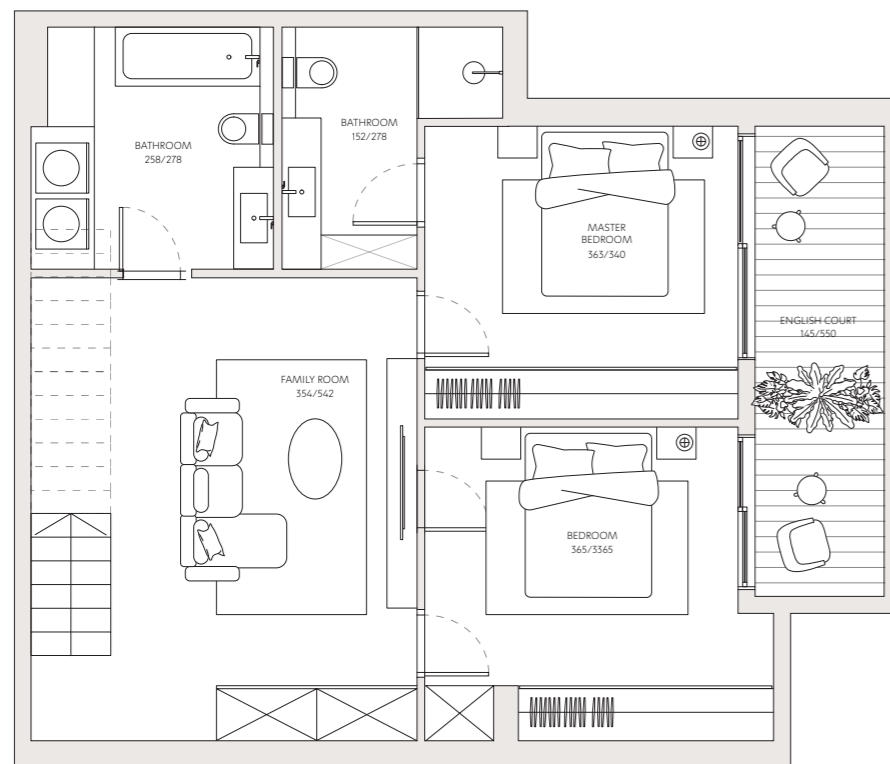

רמז 22

2	דירה מס'
5	חדרים
דרום - מזרח	כיווני אוויר
קרקע	קומה
181 מ"ר	שטח דירה
49 מ"ר	שטח גן

כל התוכנית, הפרטים וההדמיות הם להמחשה בלבד ואינם מהווים כל התחייבות מצד החברה.

קומה 1-
70 מ"ר בנוי
10 מ"ר חצר אנגלית

קומת קרקע
111 מ"ר בנוי
39 מ"ר חצר

רחוב ז'בוטינסקי