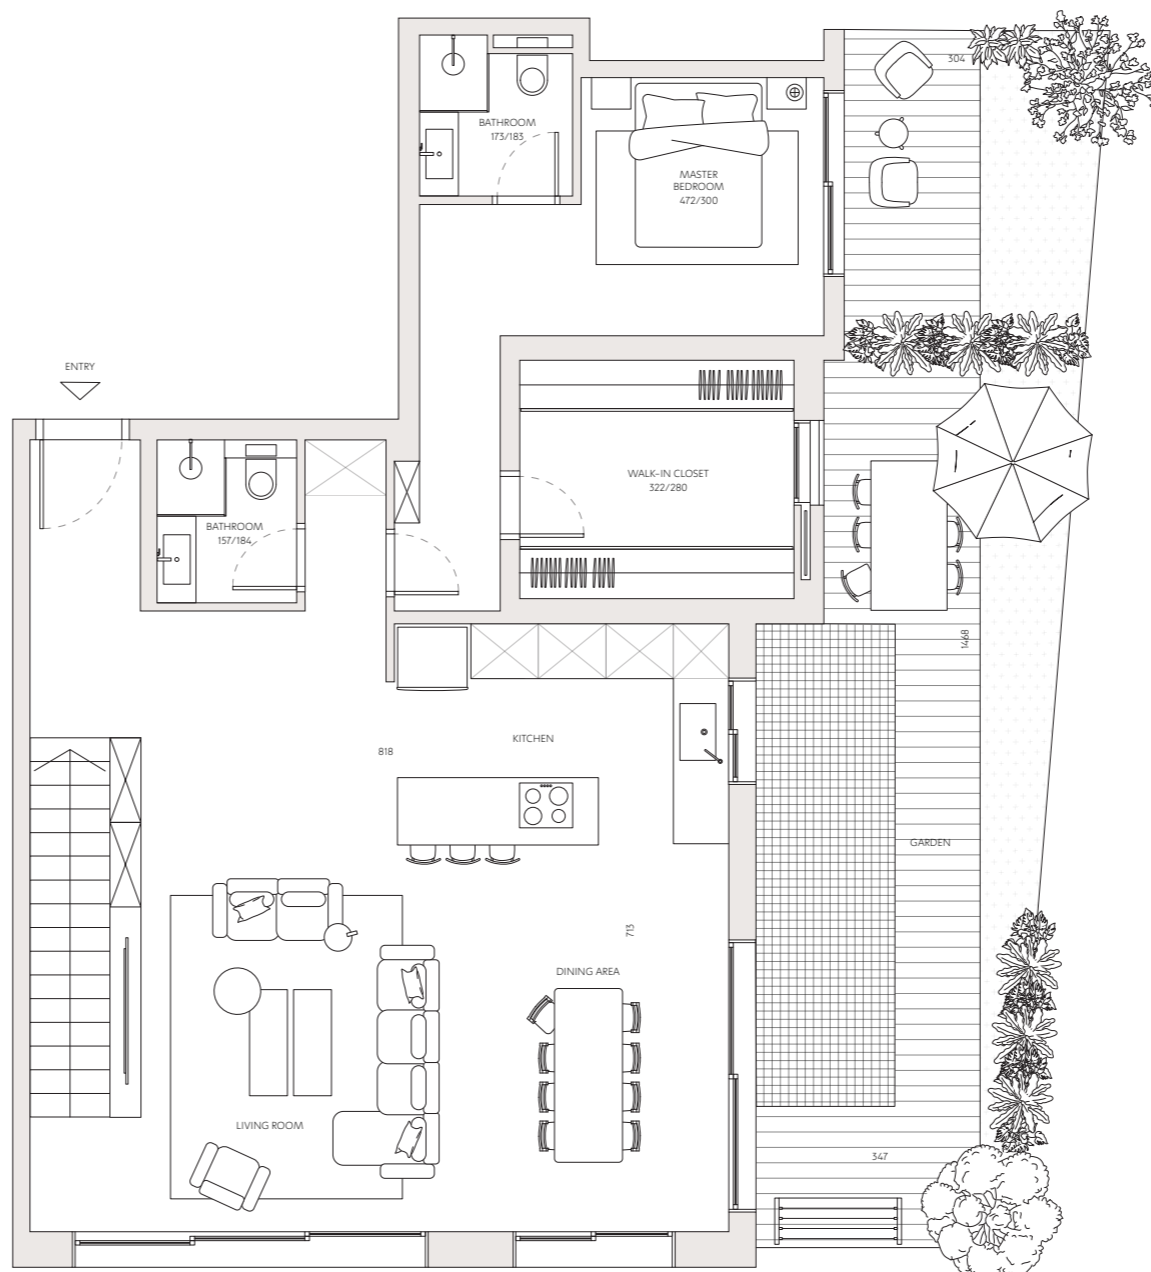

רמז 22

2	דירה מס'
5	חדרים
דרום - מזרח	כיווני אוויר
קרקע	קומה
181 מ"ר	שטח דירה
49 מ"ר	שטח גן

כל התוכנית, הפרטים וההדמיות הם להמחשה בלבד ואינם מהווים כל התחייבות מצד החברה.

קומה 1-
70 מ"ר בנוי
10 מ"ר חצר אנגלית

קומת קרקע
111 מ"ר בנוי
39 מ"ר חצר

רחוב ז'בוטינסקי