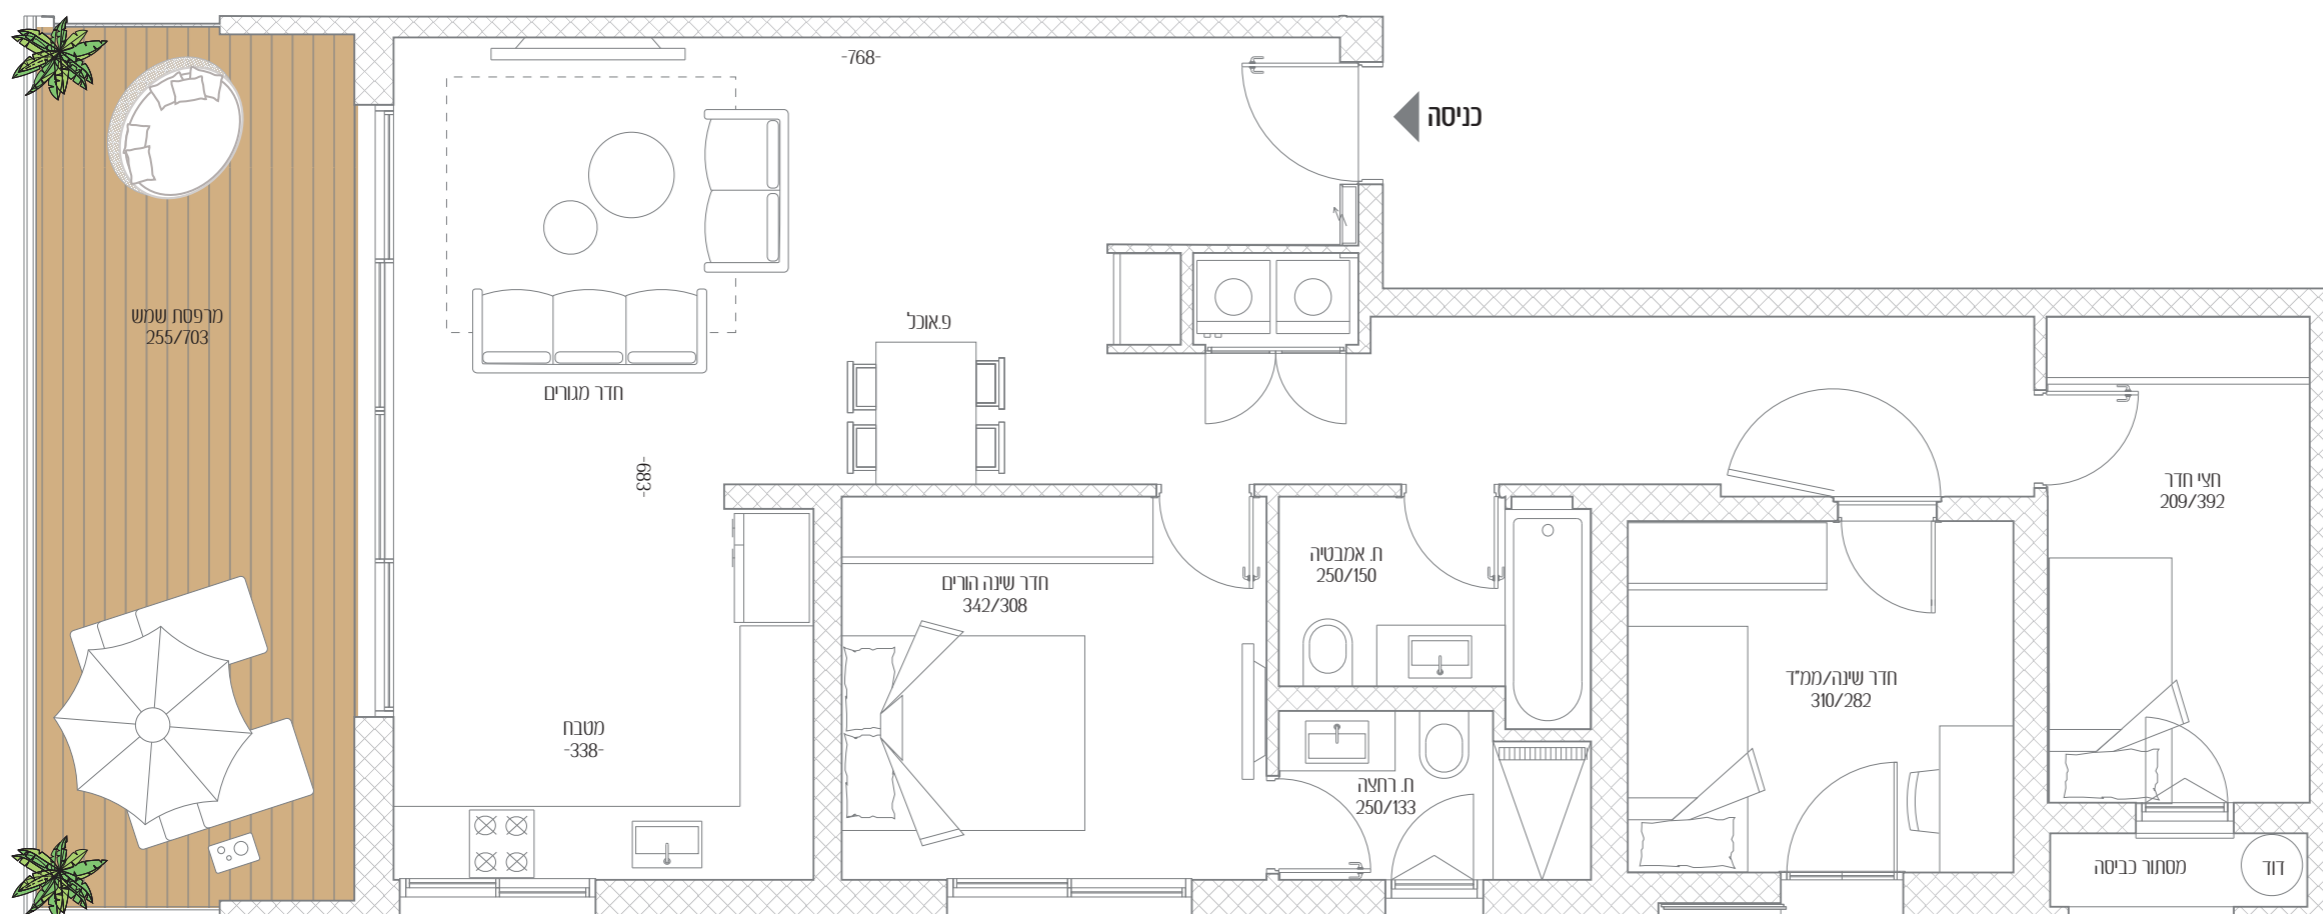

אפשטיין 4

דירה מס' 10

חדרים 3.5

כיווני אוויר דרום - מערב

קומה 3

שטח דירה 99.5 מ"ר

שטח מרפסת 19.5 מ"ר

כל התוכניות, הפרטים וההדמיות הם להמחשה בלבד ואינם מהווים כל התחייבות מצד החברה.

רחוב אפשטיין