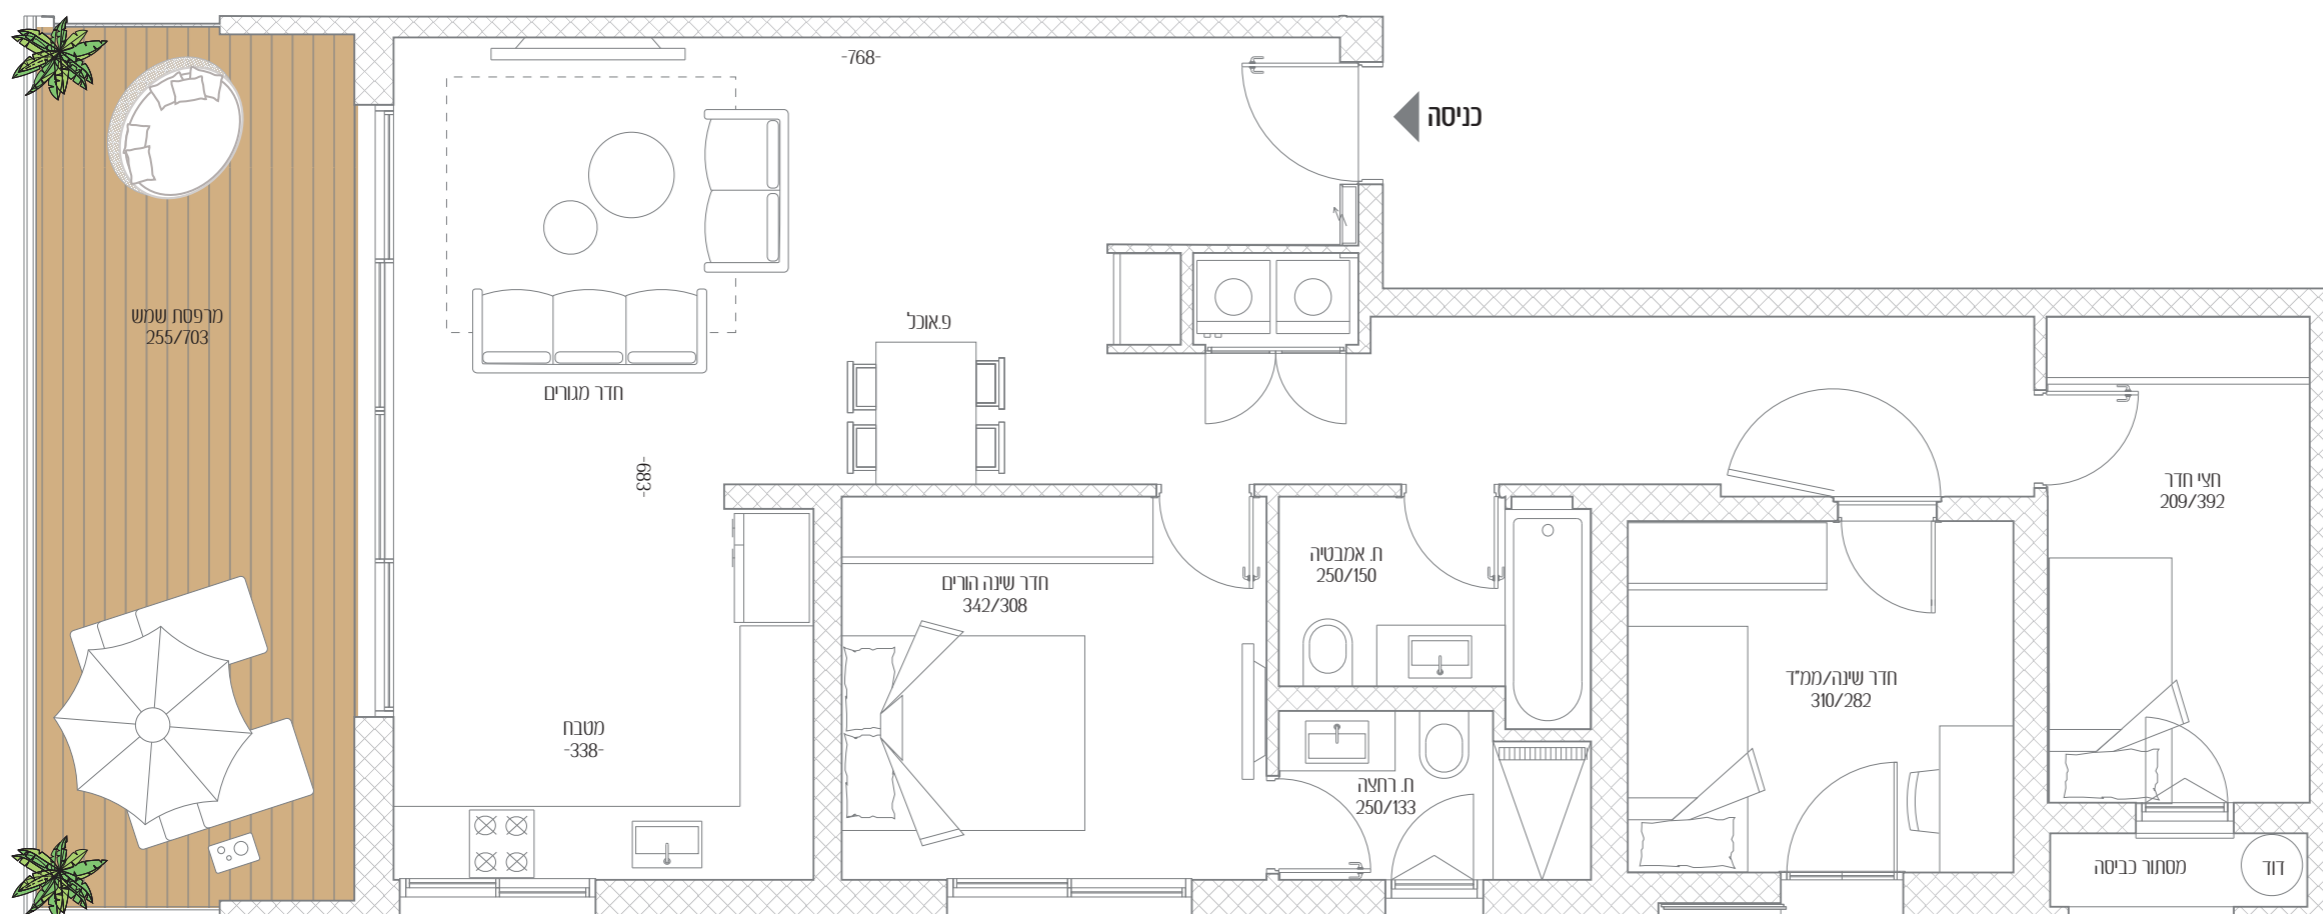

# אפשטיין 4

דירה מס' 10

חדרים 3.5

כיווני אוויר דרום - מערב

קומה 3

שטח דירה 99.5 מ"ר

שטח מרפסת 19.5 מ"ר

כל התוכניות, הפרטים וההדמיות הם להמחשה בלבד ואינם מהווים כל התחייבות מצד החברה.

רחוב אפשטיין