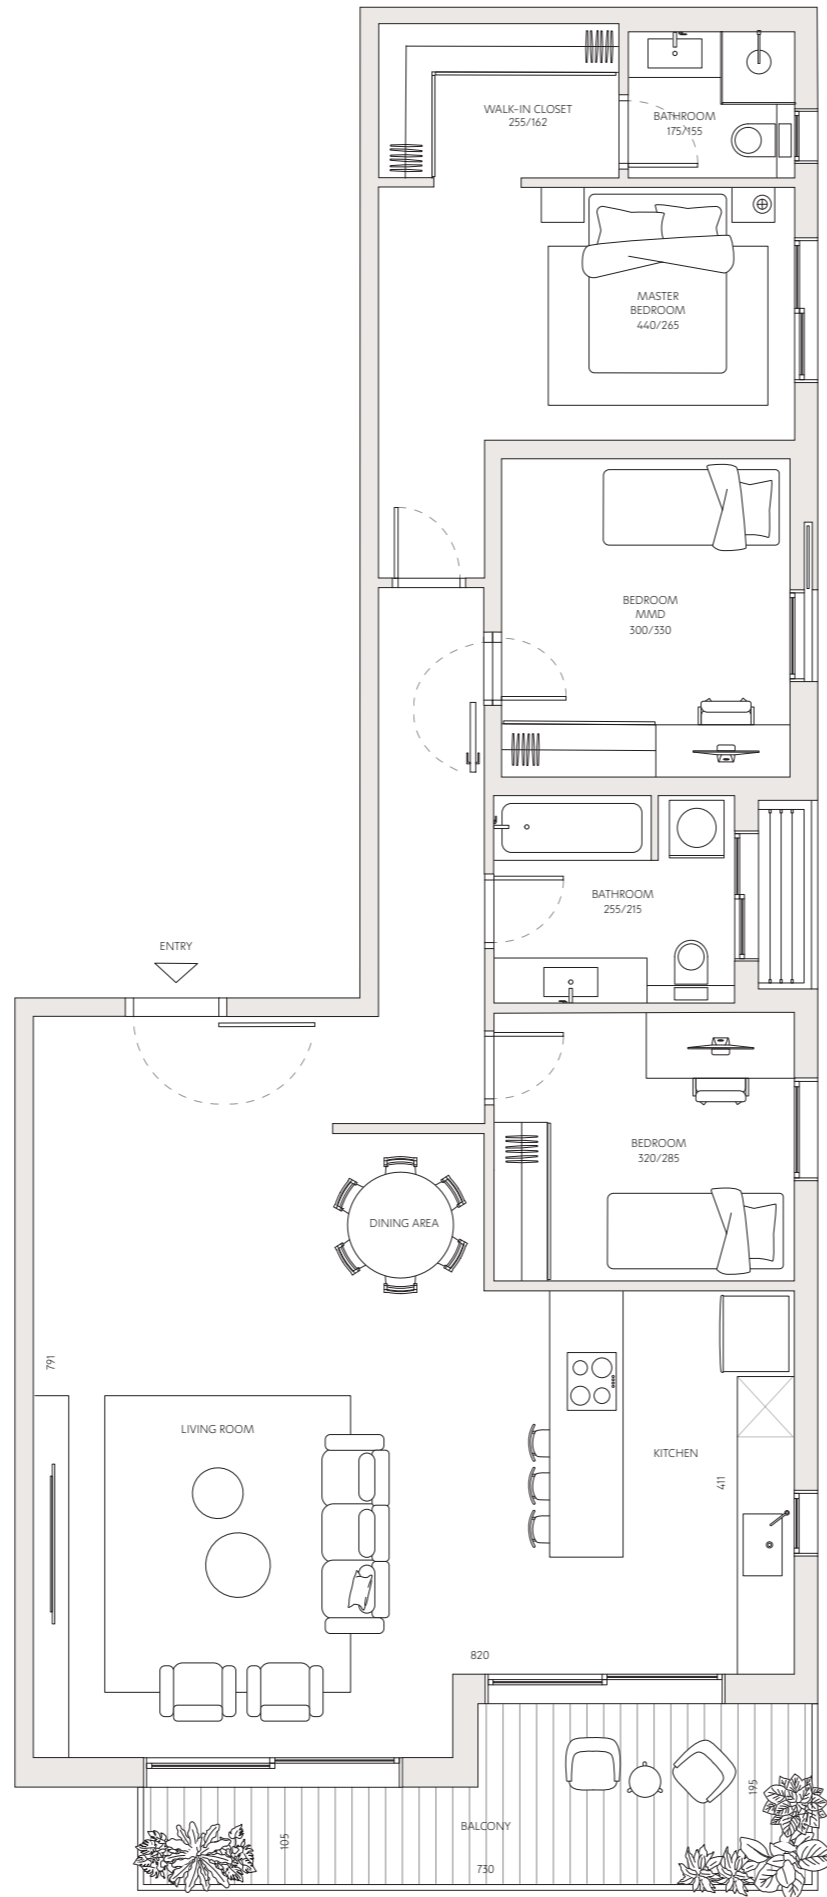

יהודה גור 7

8	דירה מס'
4	חדרים
דרום - מזרח	כיווני אוויר
2	קומה
121 מ"ר	שטח דירה
12 מ"ר	שטח מרפסת

כל התוכניות, הפרטים וההדמיות הם להמחשה בלבד ואינם מהווים כל התחייבות מצד החברה.

רחוב יהודה גור