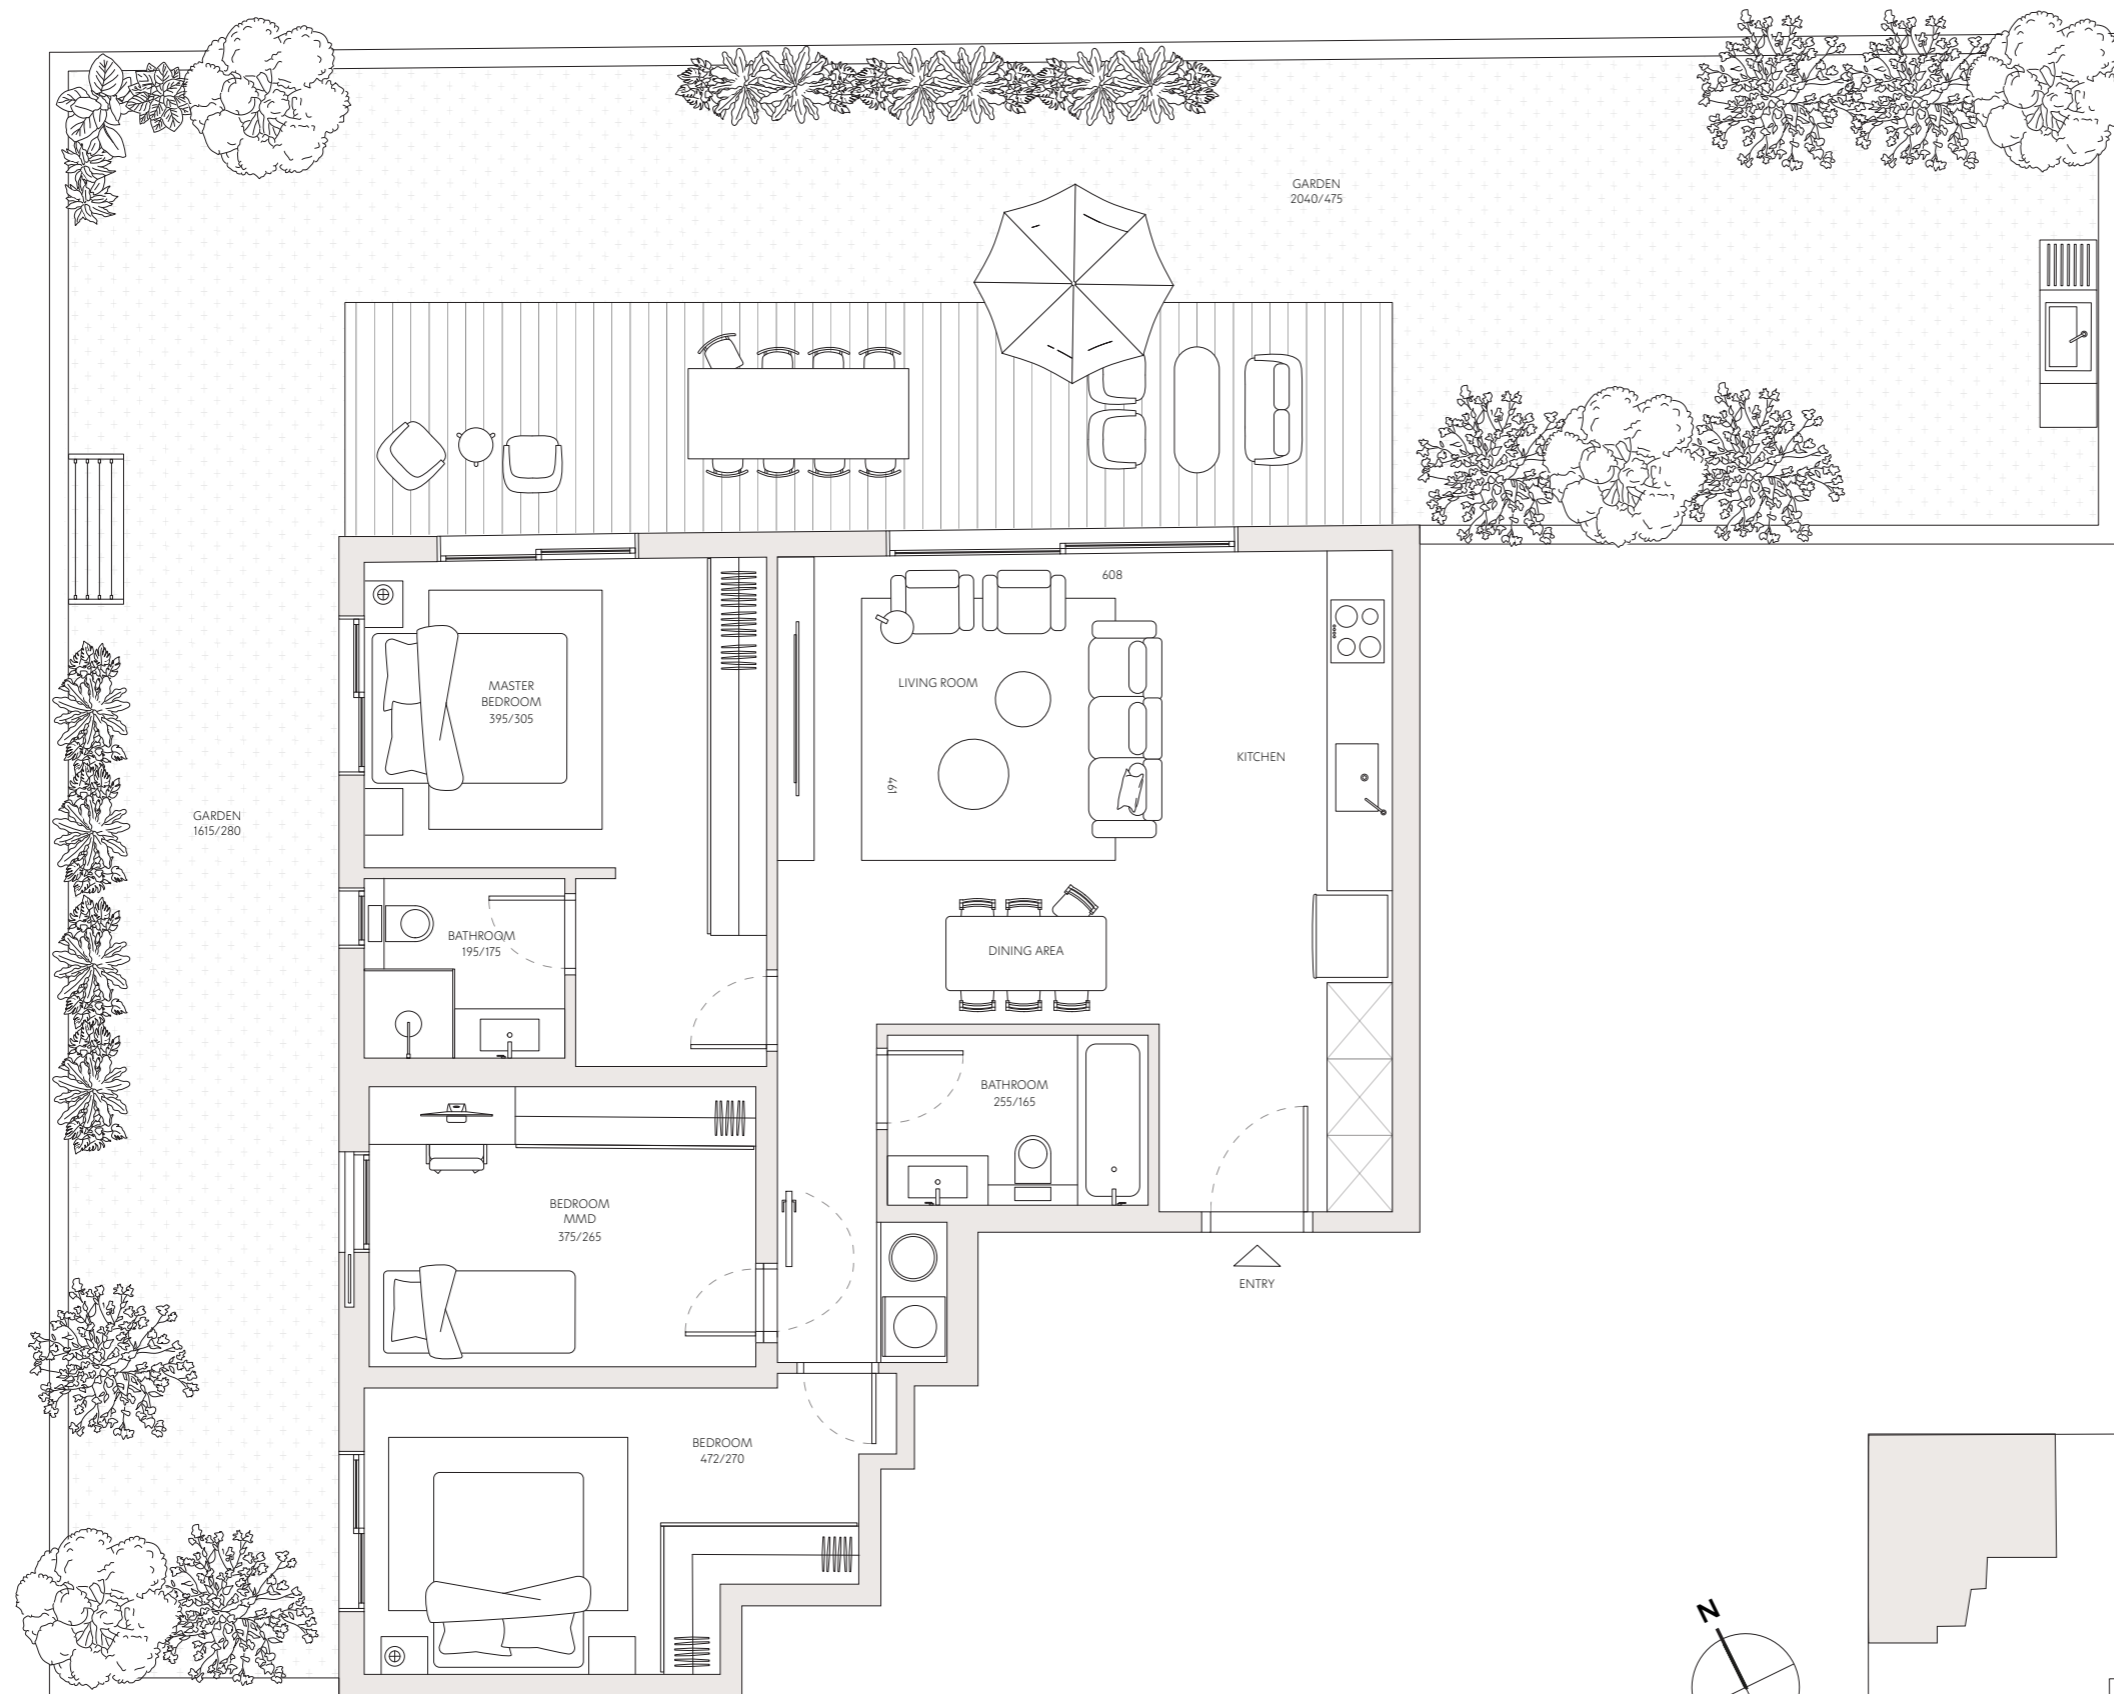

יהודה גור 7

3 דירה מס'

4 חדרים

דרום - מזרח כיווני אוויר

קרקע קומה

99 מ"ר שטח דירה

139 מ"ר שטח גן

כל התוכנית, הפרטים וההדמיות הם להמחשה בלבד ואינם מהווים כל התחייבות מצד החברה.

רחוב יהודה גור