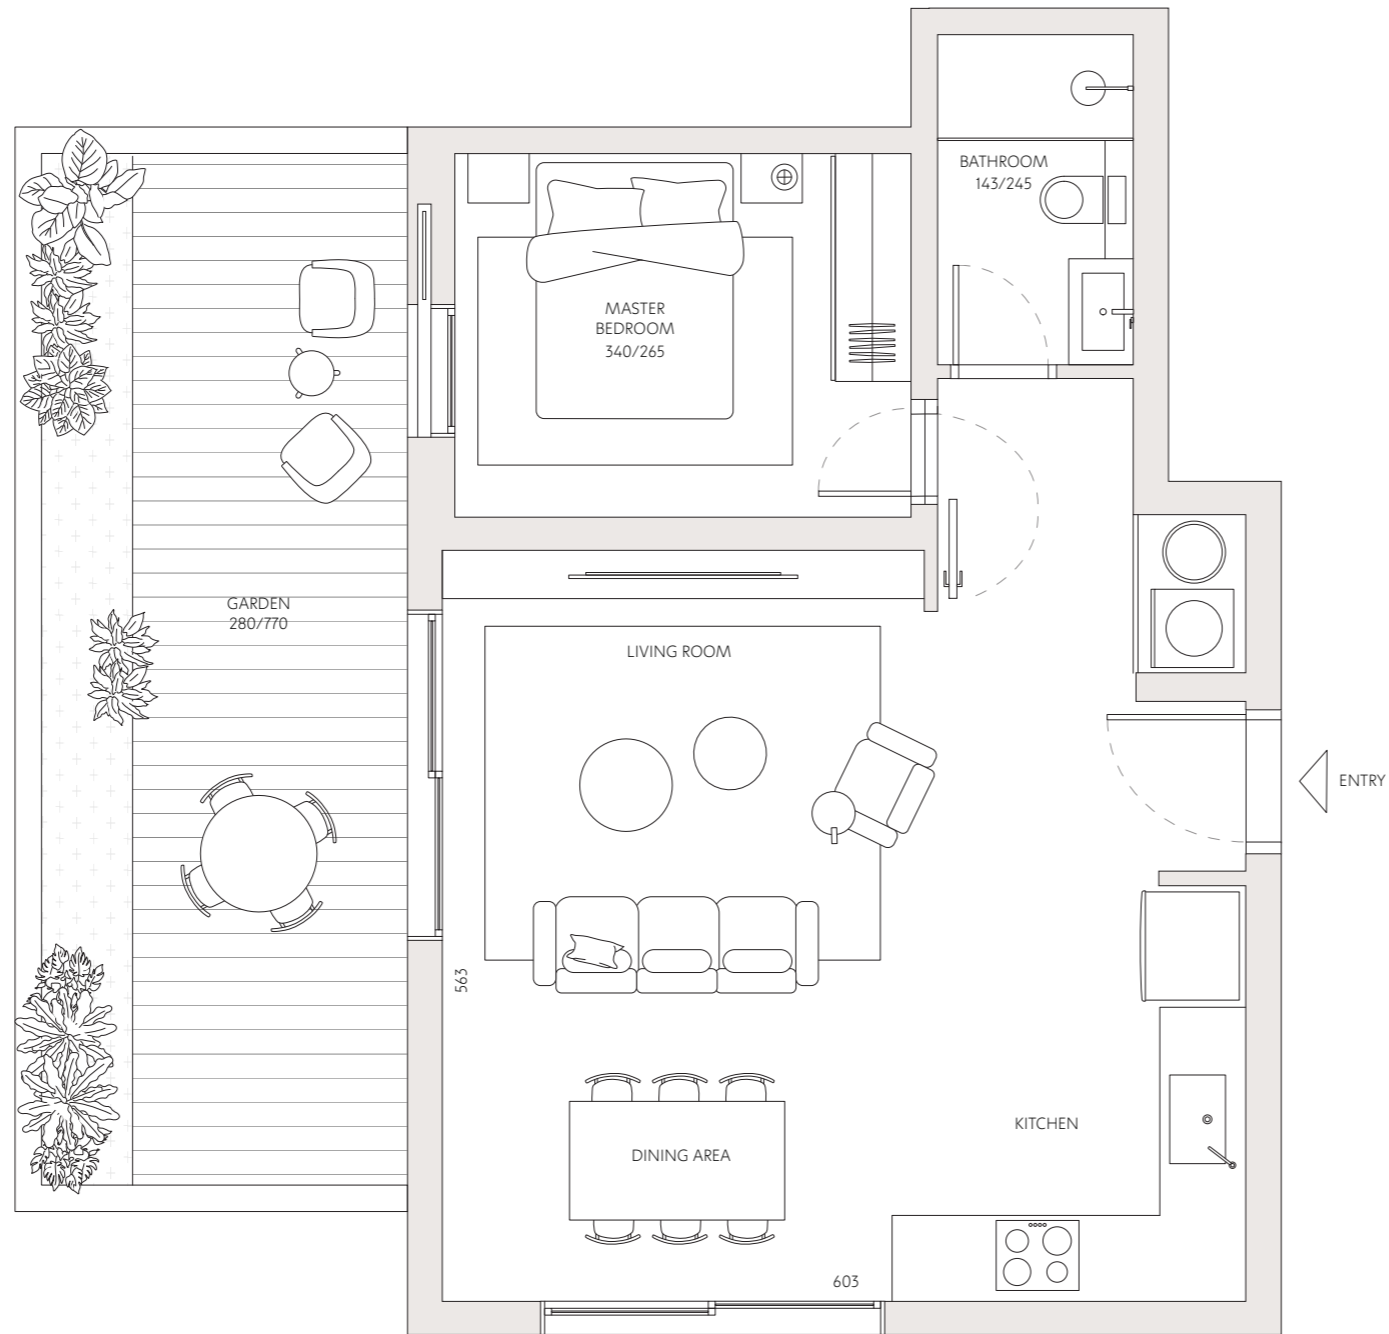

יהודה גור 7

1	דירה מס'
2	חדרים
דרום - מזרח	כיווני אוויר
קרקע	קומה
59 מ"ר	שטח דירה
25 מ"ר	שטח גן

כל התוכניות, הפרטים וההדמיות הם להמחשה בלבד ואינם מהווים כל התחייבות מצד החברה.

רחוב יהודה גור