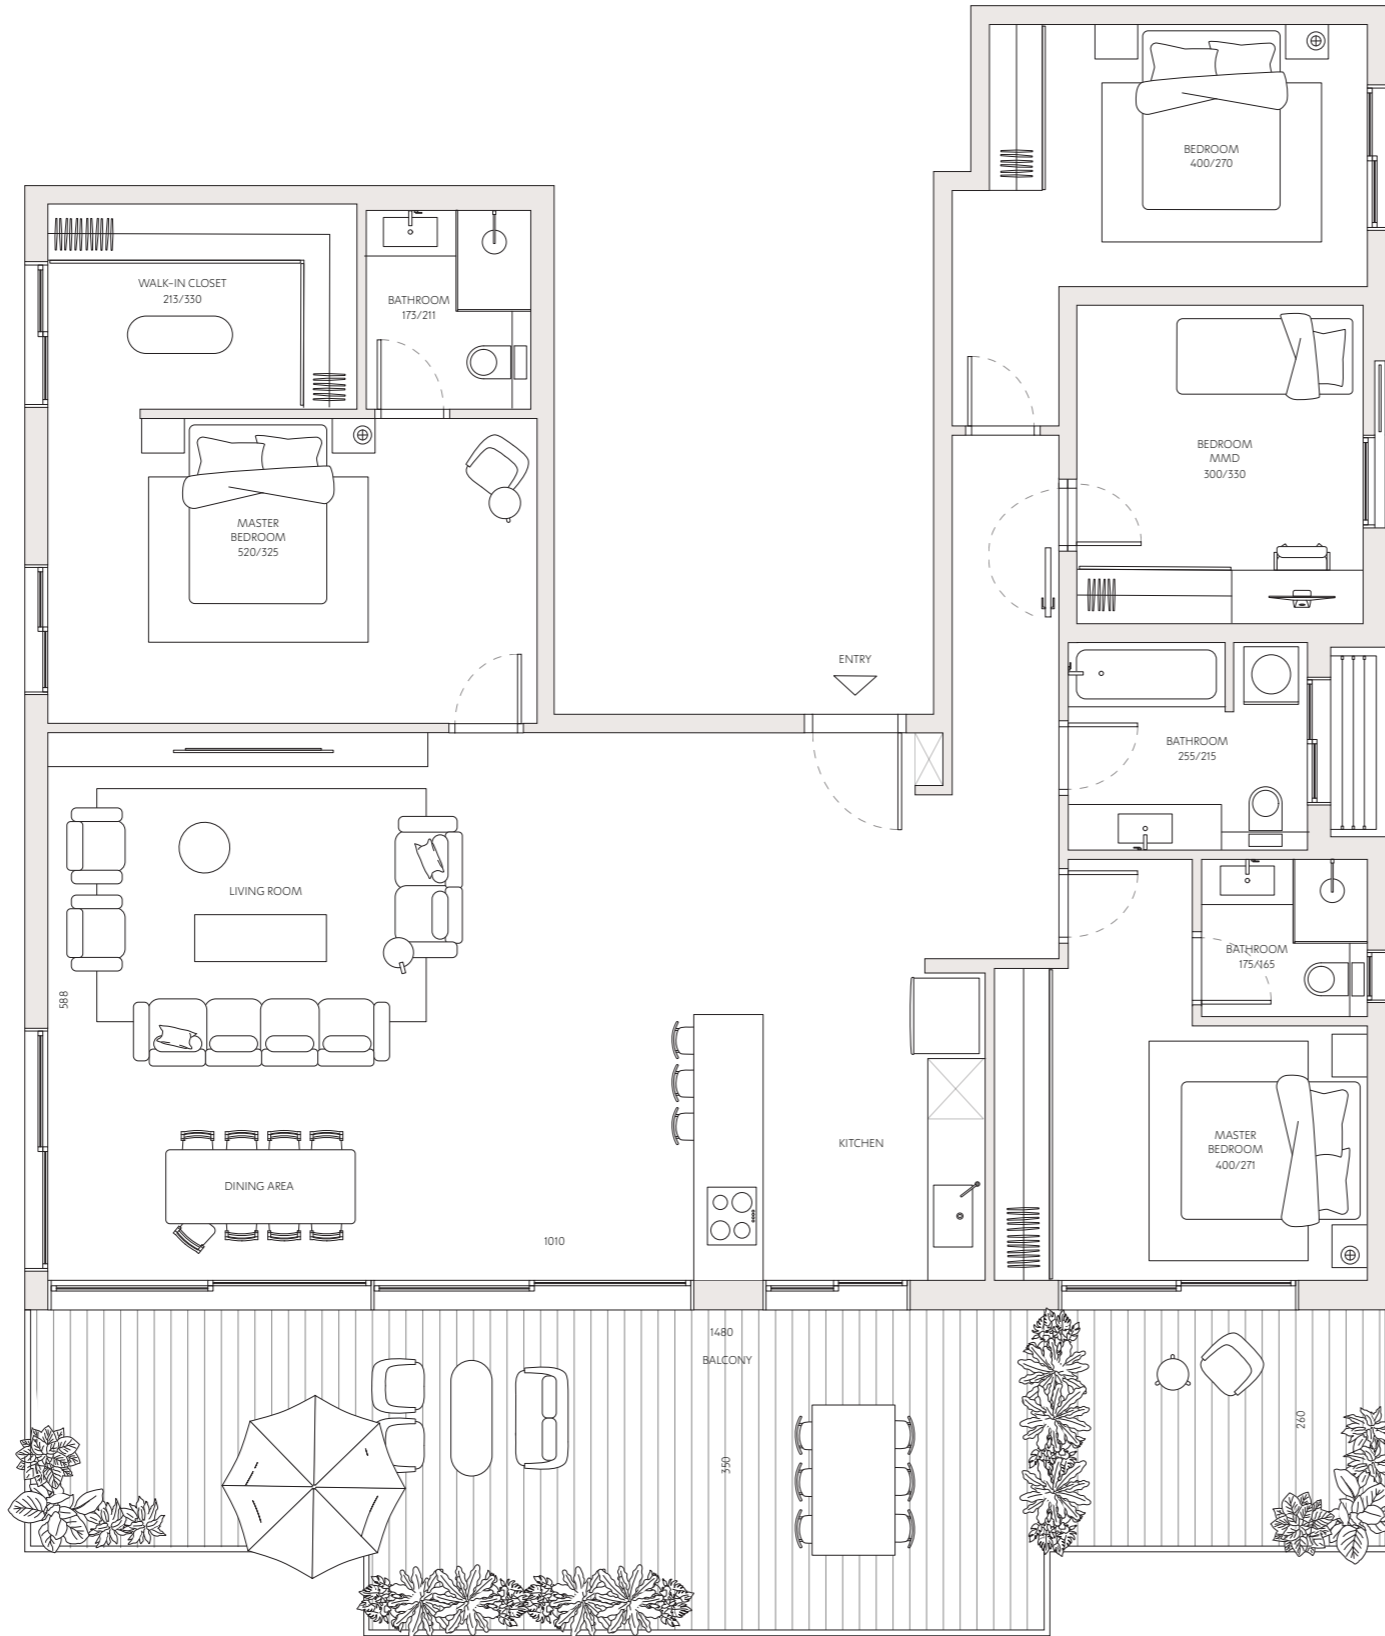

יהודה גור 7

דירה מס' 19

6 חדרים

כיווני אוויר דרום - מזרח - מערב

6 קומה

שטח דירה 163 מ"ר

שטח מרפסת 45 מ"ר

כל התוכניות, הפרטים וההדמיות הם להמחשה בלבד ואינם מהווים כל התחייבות מצד החברה.

רחוב יהודה גור