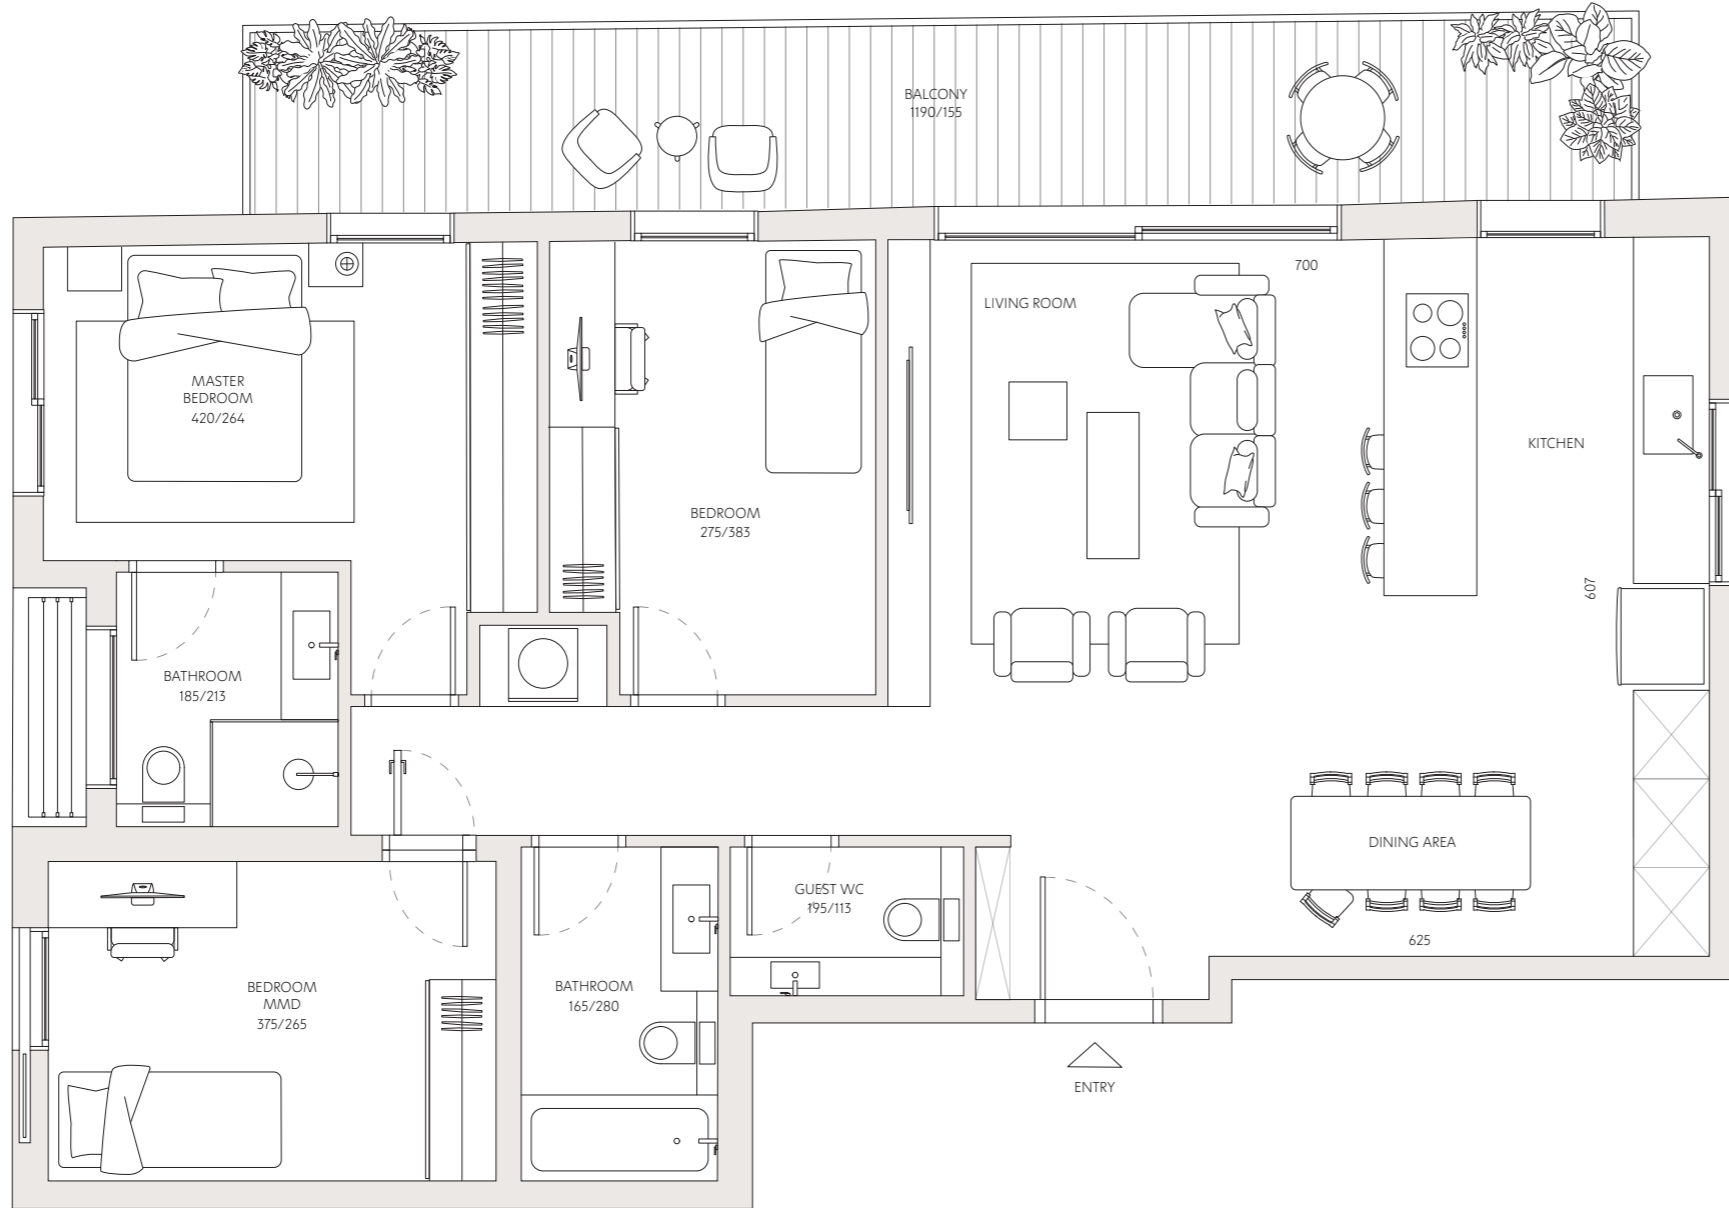

יהודה גור 7

20	דירה מס'
4	חדרים
צפון - מזרח - מערב	כיווני אוויר
6	קומה
109 מ"ר	שטח דירה
19 מ"ר	שטח מרפסת

כל התוכניות, הפרטים וההדמיות הם להמחשה בלבד ואינם מהווים כל התחייבות מצד החברה.

רחוב יהודה גור