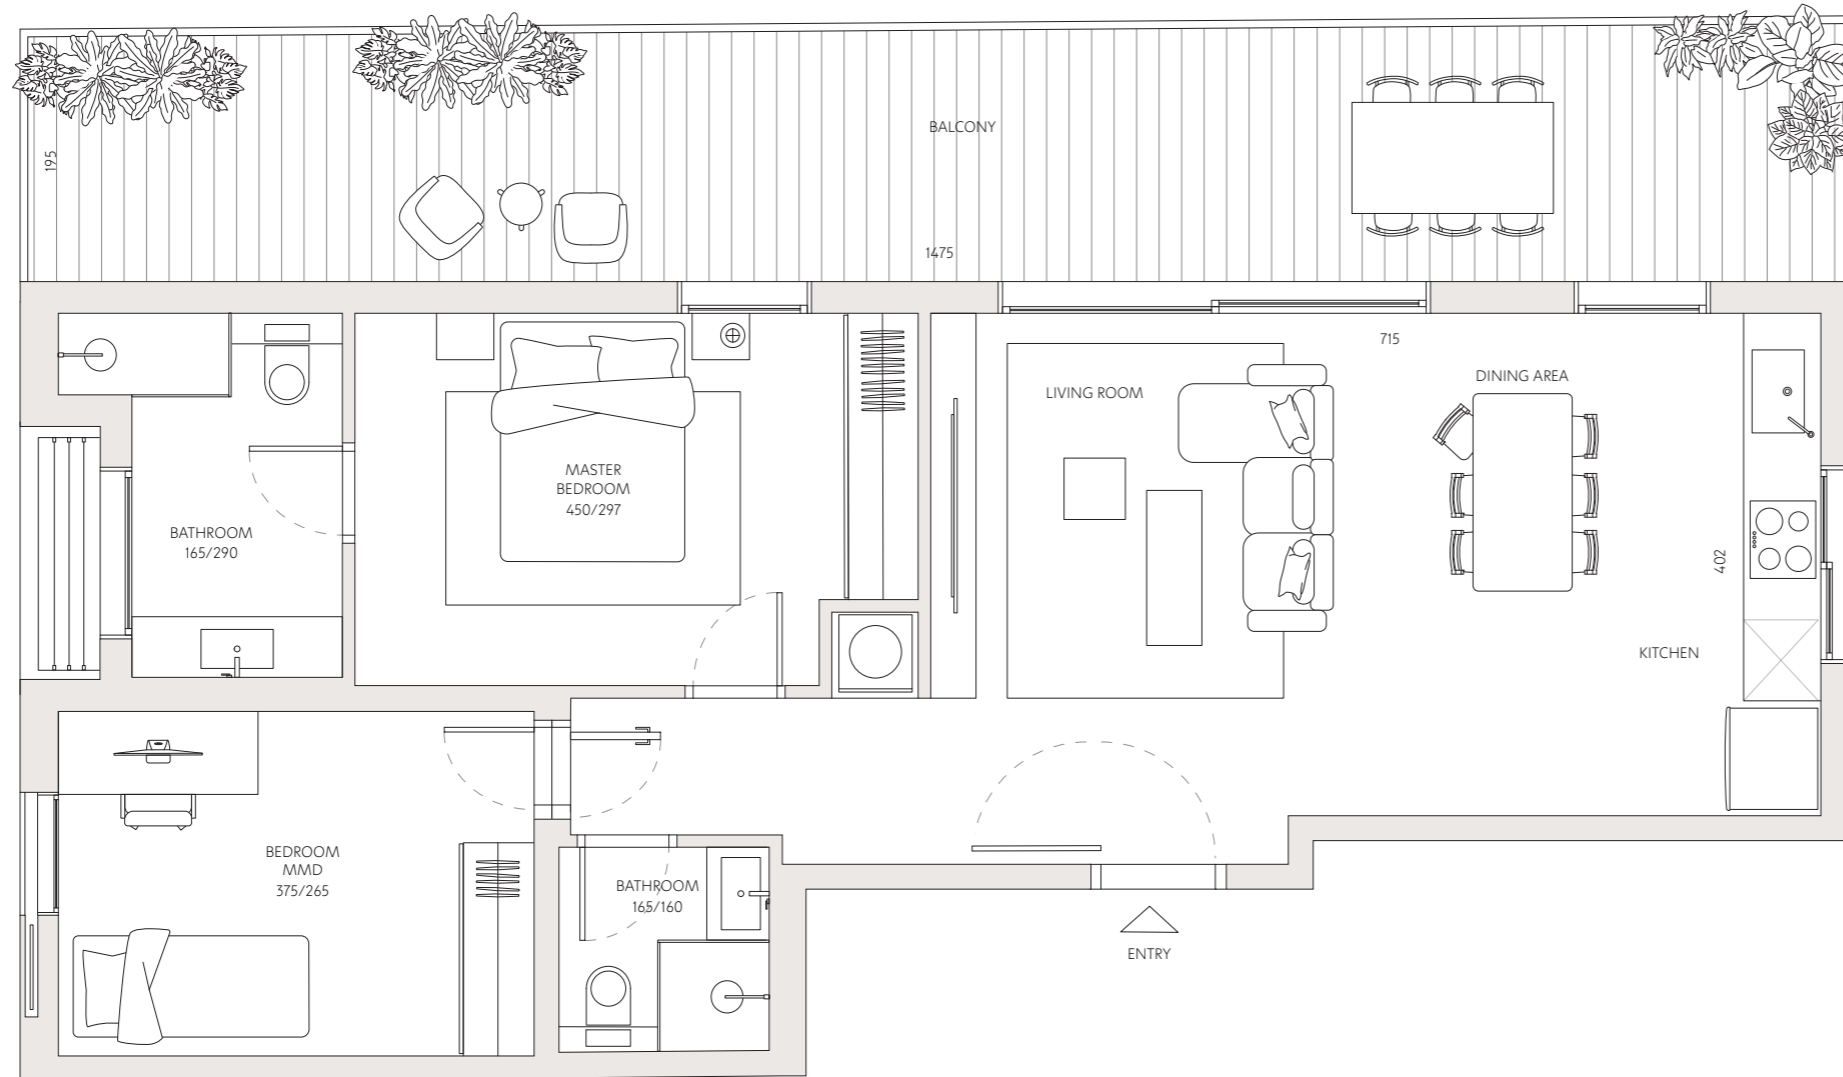

# יהודה גור 7

- 22 דירה מס'
- 3 חדרים
- צפון - מזרח - מערב כיווני אוויר
- 7 קומה
- 78 מ"ר שטח דירה
- 31 מ"ר שטח מרפסת

כל התוכניות, הפרטים וההדמיות הם להמחשה בלבד ואינם מהווים כל התחייבות מצד החברה.

רחוב יהודה גור