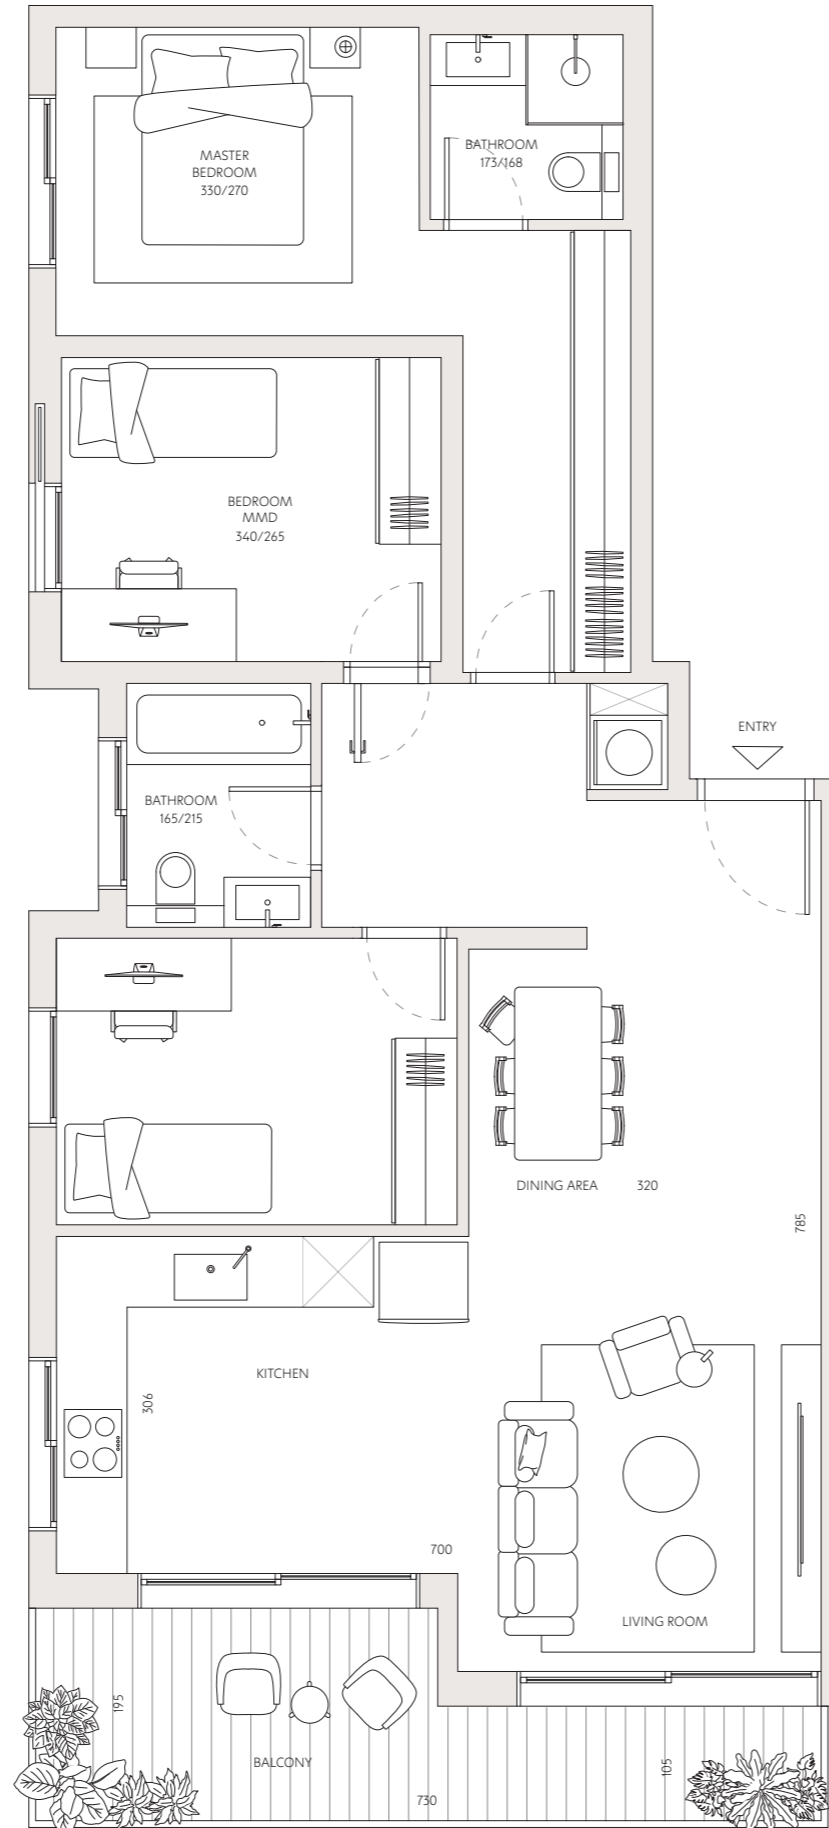

# יהודה גור 7

4	דירה מס'
4	חדרים
<b>דרום - מערב</b>	כיווני אוויר
1	קומה
<b>99.5 מ"ר</b>	שטח דירה
<b>12 מ"ר</b>	שטח מרפסת

כל התוכניות, הפרטים וההדמיות הם להמחשה בלבד ואינם מהווים כל התחייבות מצד החברה.

רחוב יהודה גור