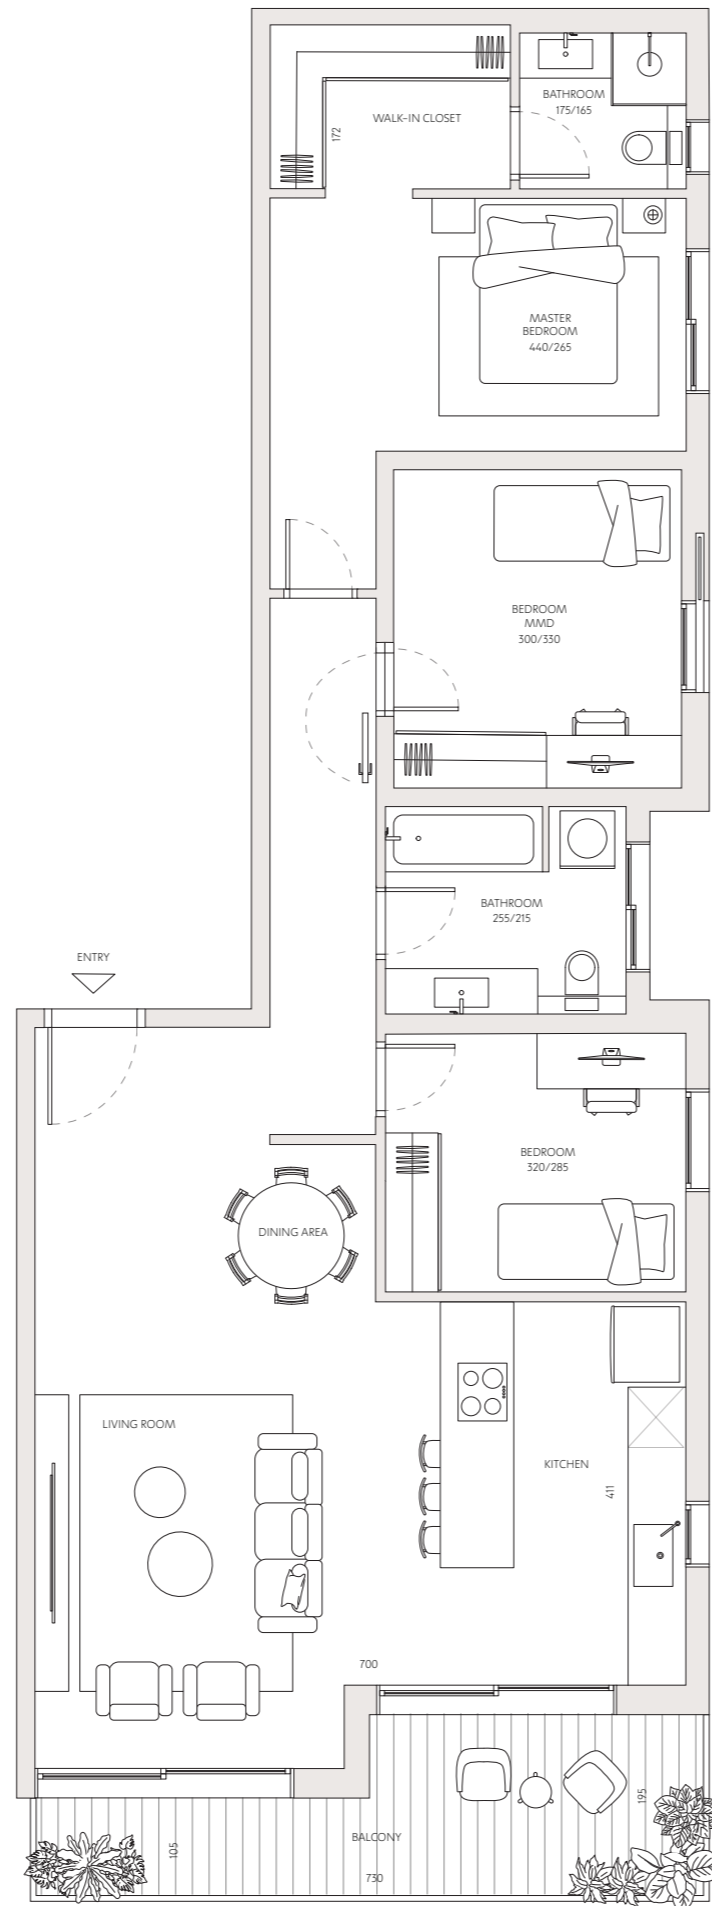

יהודה גור 7

5	דירה מס'
4	חדרים
דרום - מזרח	כיווני אוויר
1	קומה
שטח דירה 111.5 מ"ר	
שטח מרפסת 12 מ"ר	

כל התוכניות, הפרטים וההדמיות הם להמחשה בלבד ואינם מהווים כל התחייבות מצד החברה.

רחוב יהודה גור