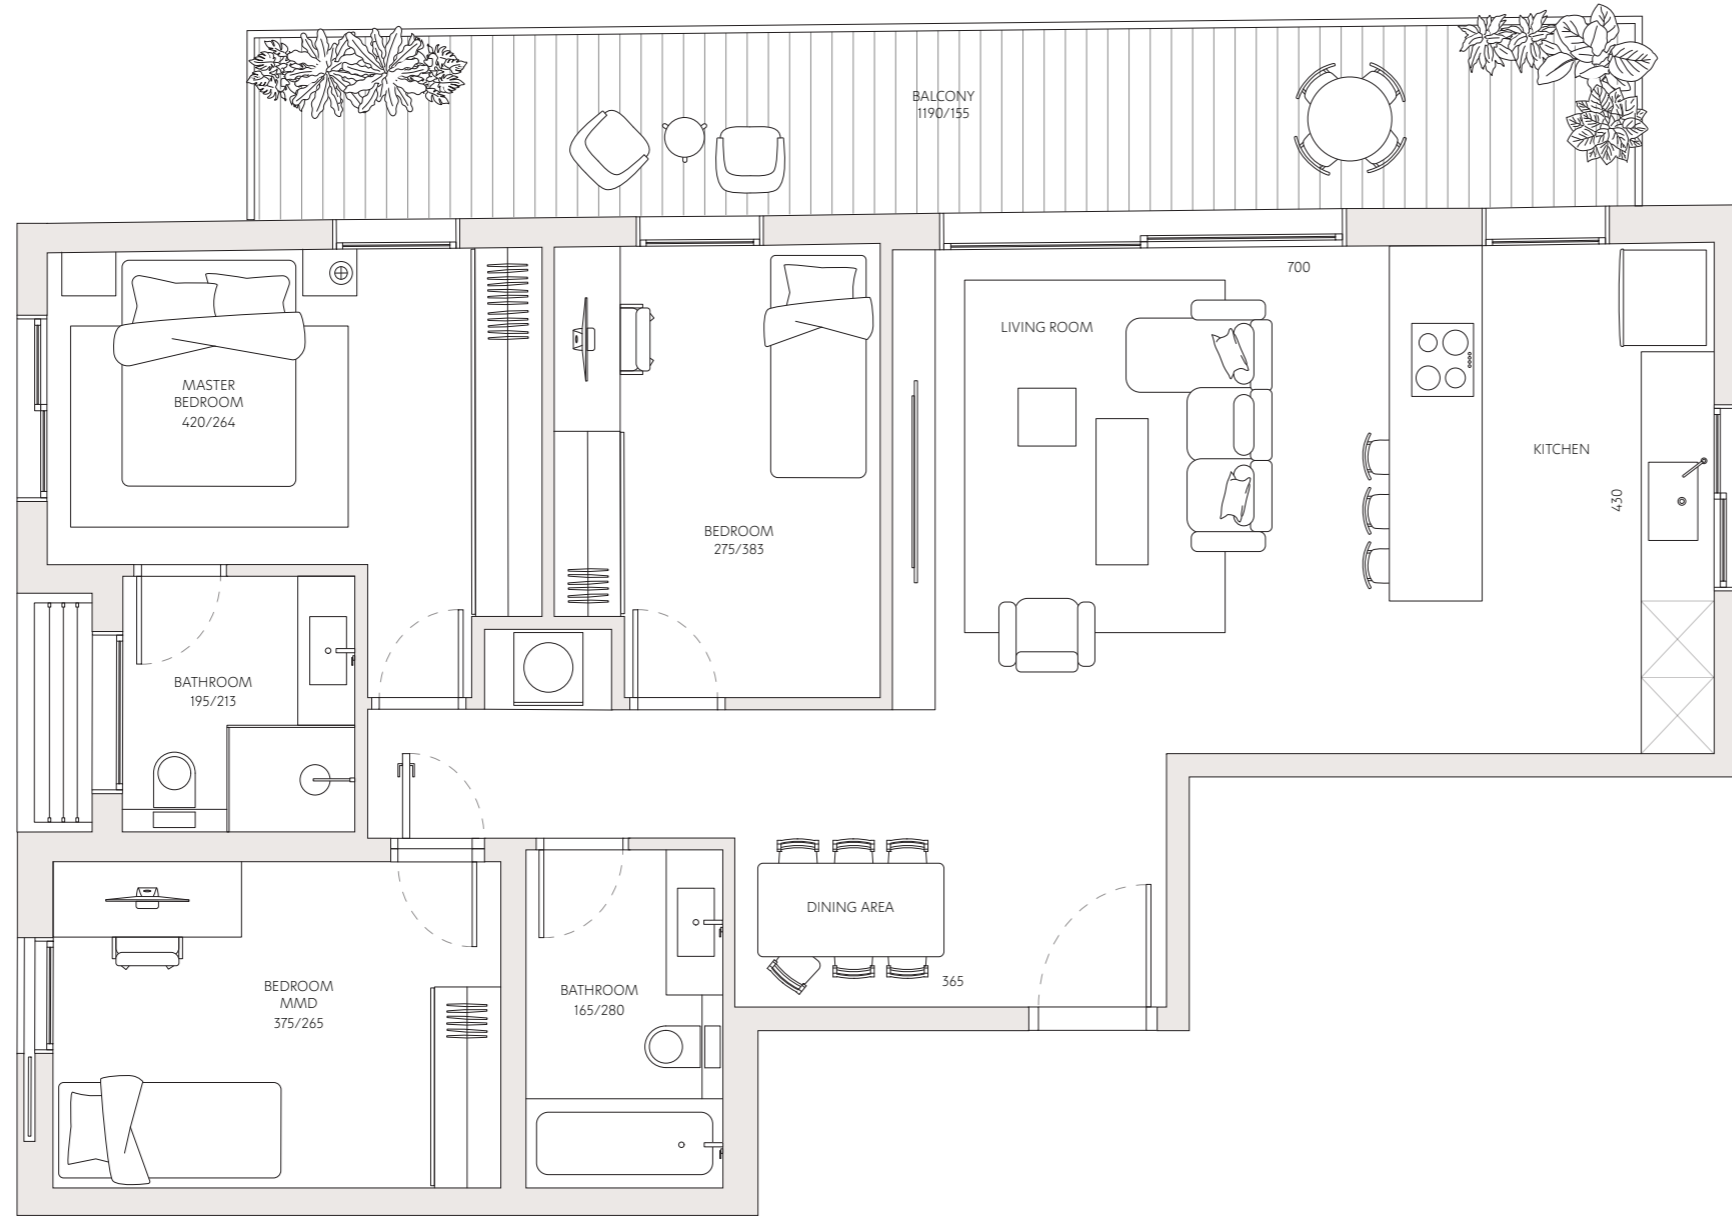

יהודה גור 7

6 דירה מס'

4 חדרים

כיווני אוויר - מזרח - מערב

1 קומה

שטח דירה 100.5 מ"ר

שטח מרפסת 19 מ"ר

כל התוכניות, הפרטים וההדמיות הם להמחשה בלבד ואינם מהווים כל התחייבות מצד החברה.

רחוב יהודה גור