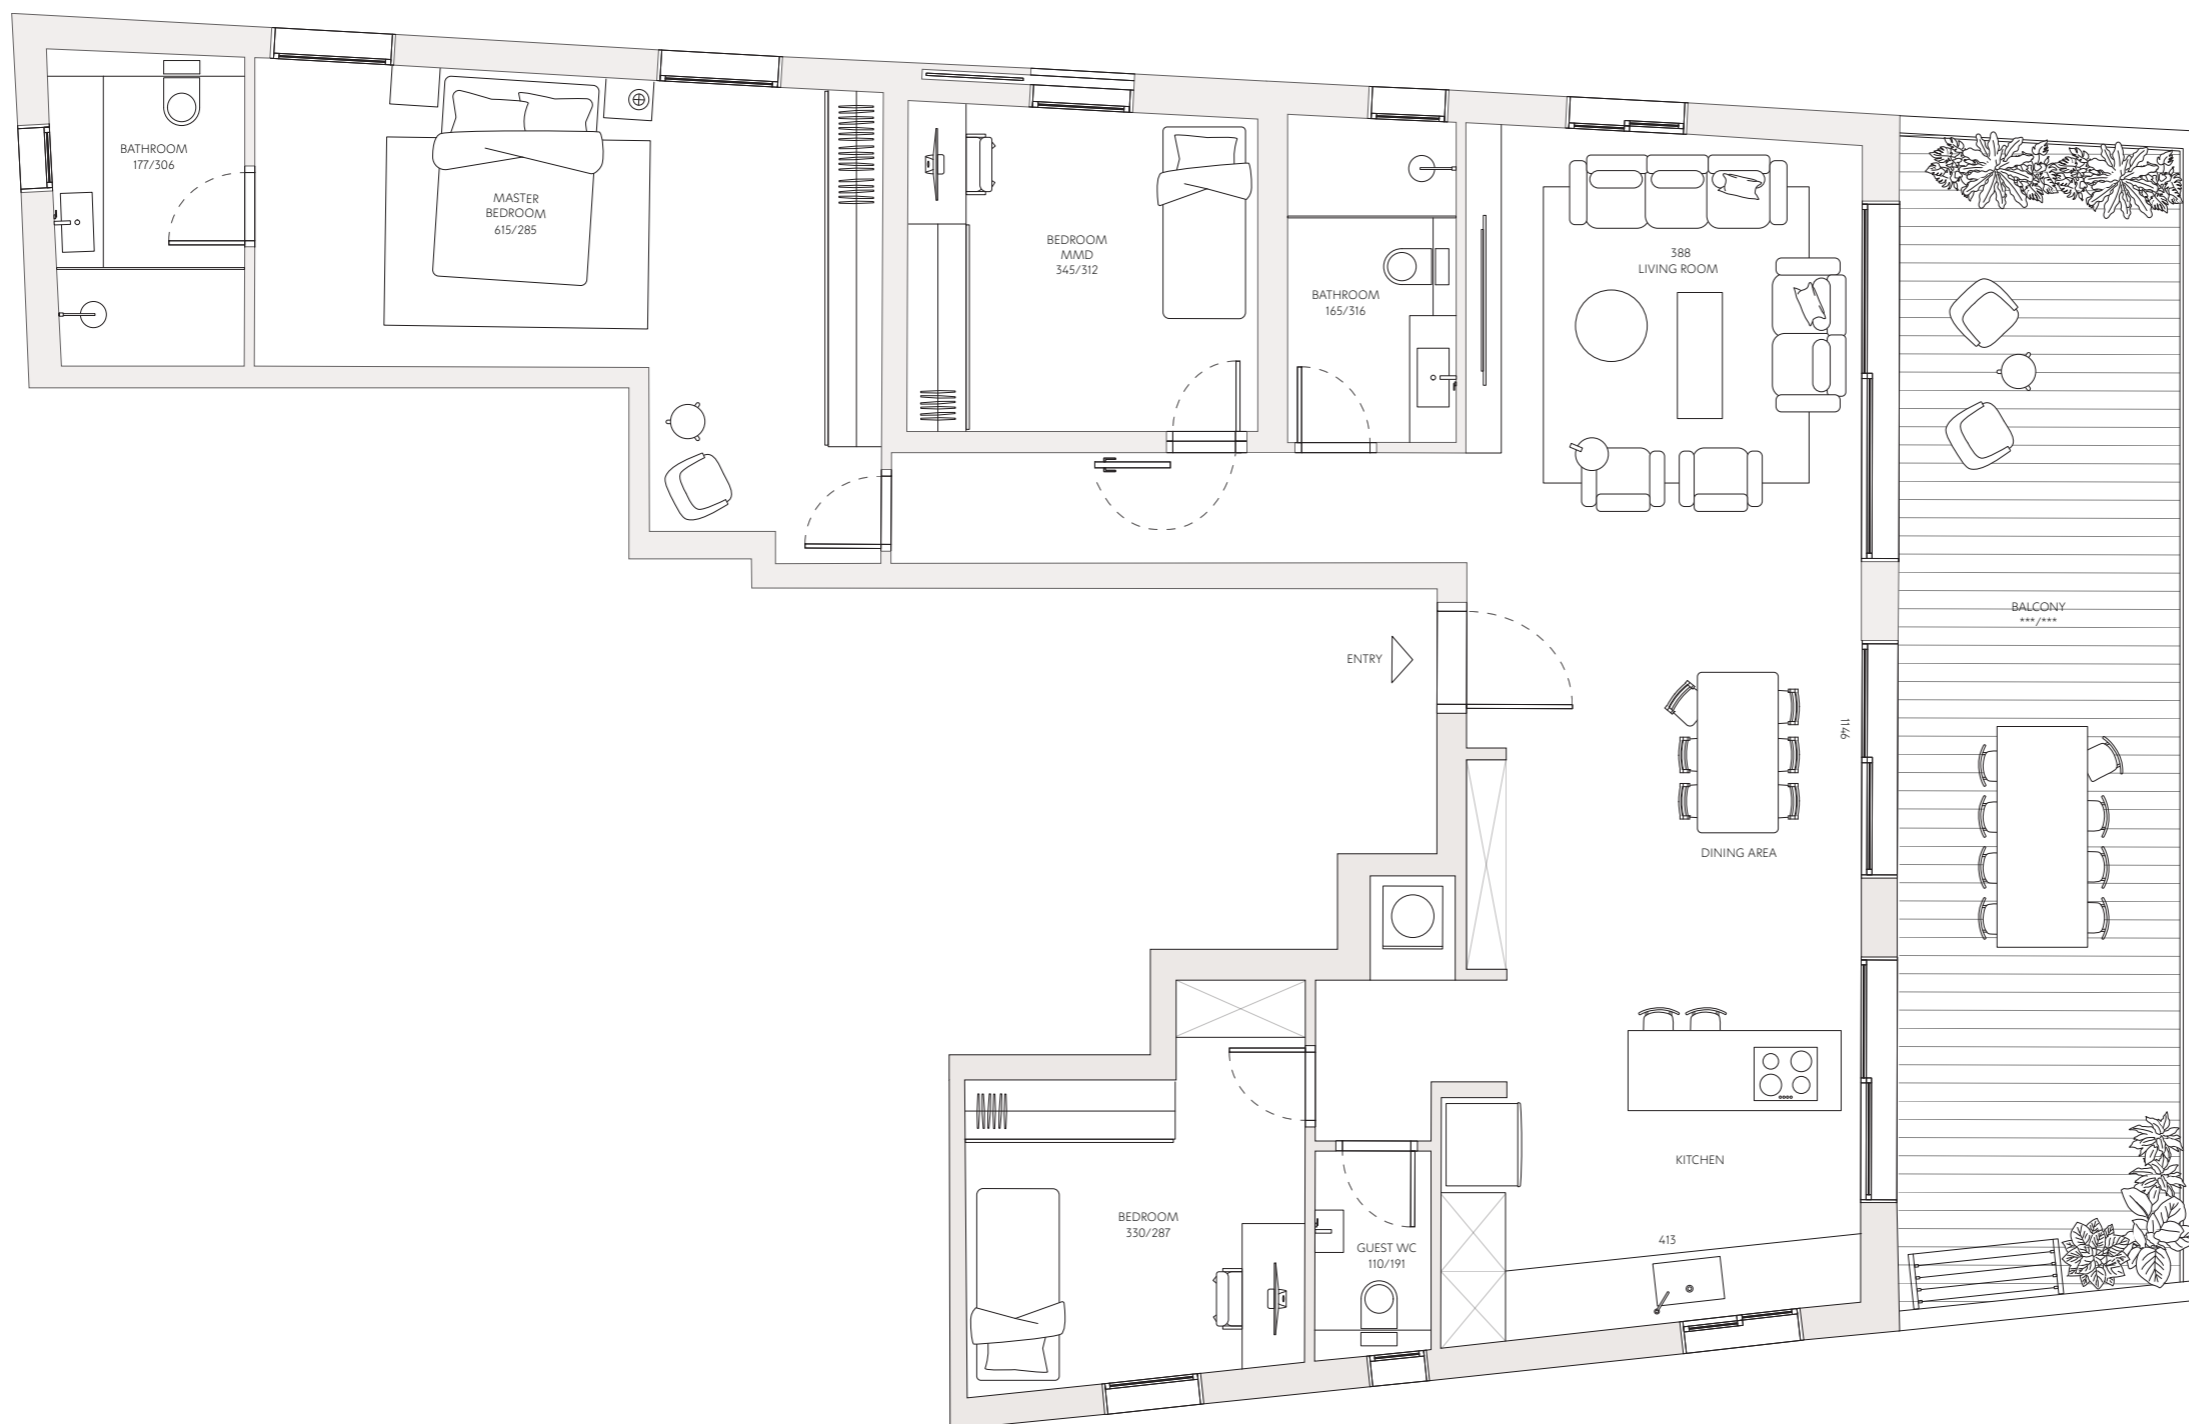

רמברנדט 34

18	דירה מס'
4	חדרים
צפון - דרום - מערב	כיווני אוויר
6	קומה
140 מ"ר	שטח דירה
36 מ"ר	שטח מרפסת

כל התוכניות, הפרטים וההדמיות הם להמחשה בלבד ואינם מהווים כל התחייבות מצד החברה.

רחוב רמברנדט