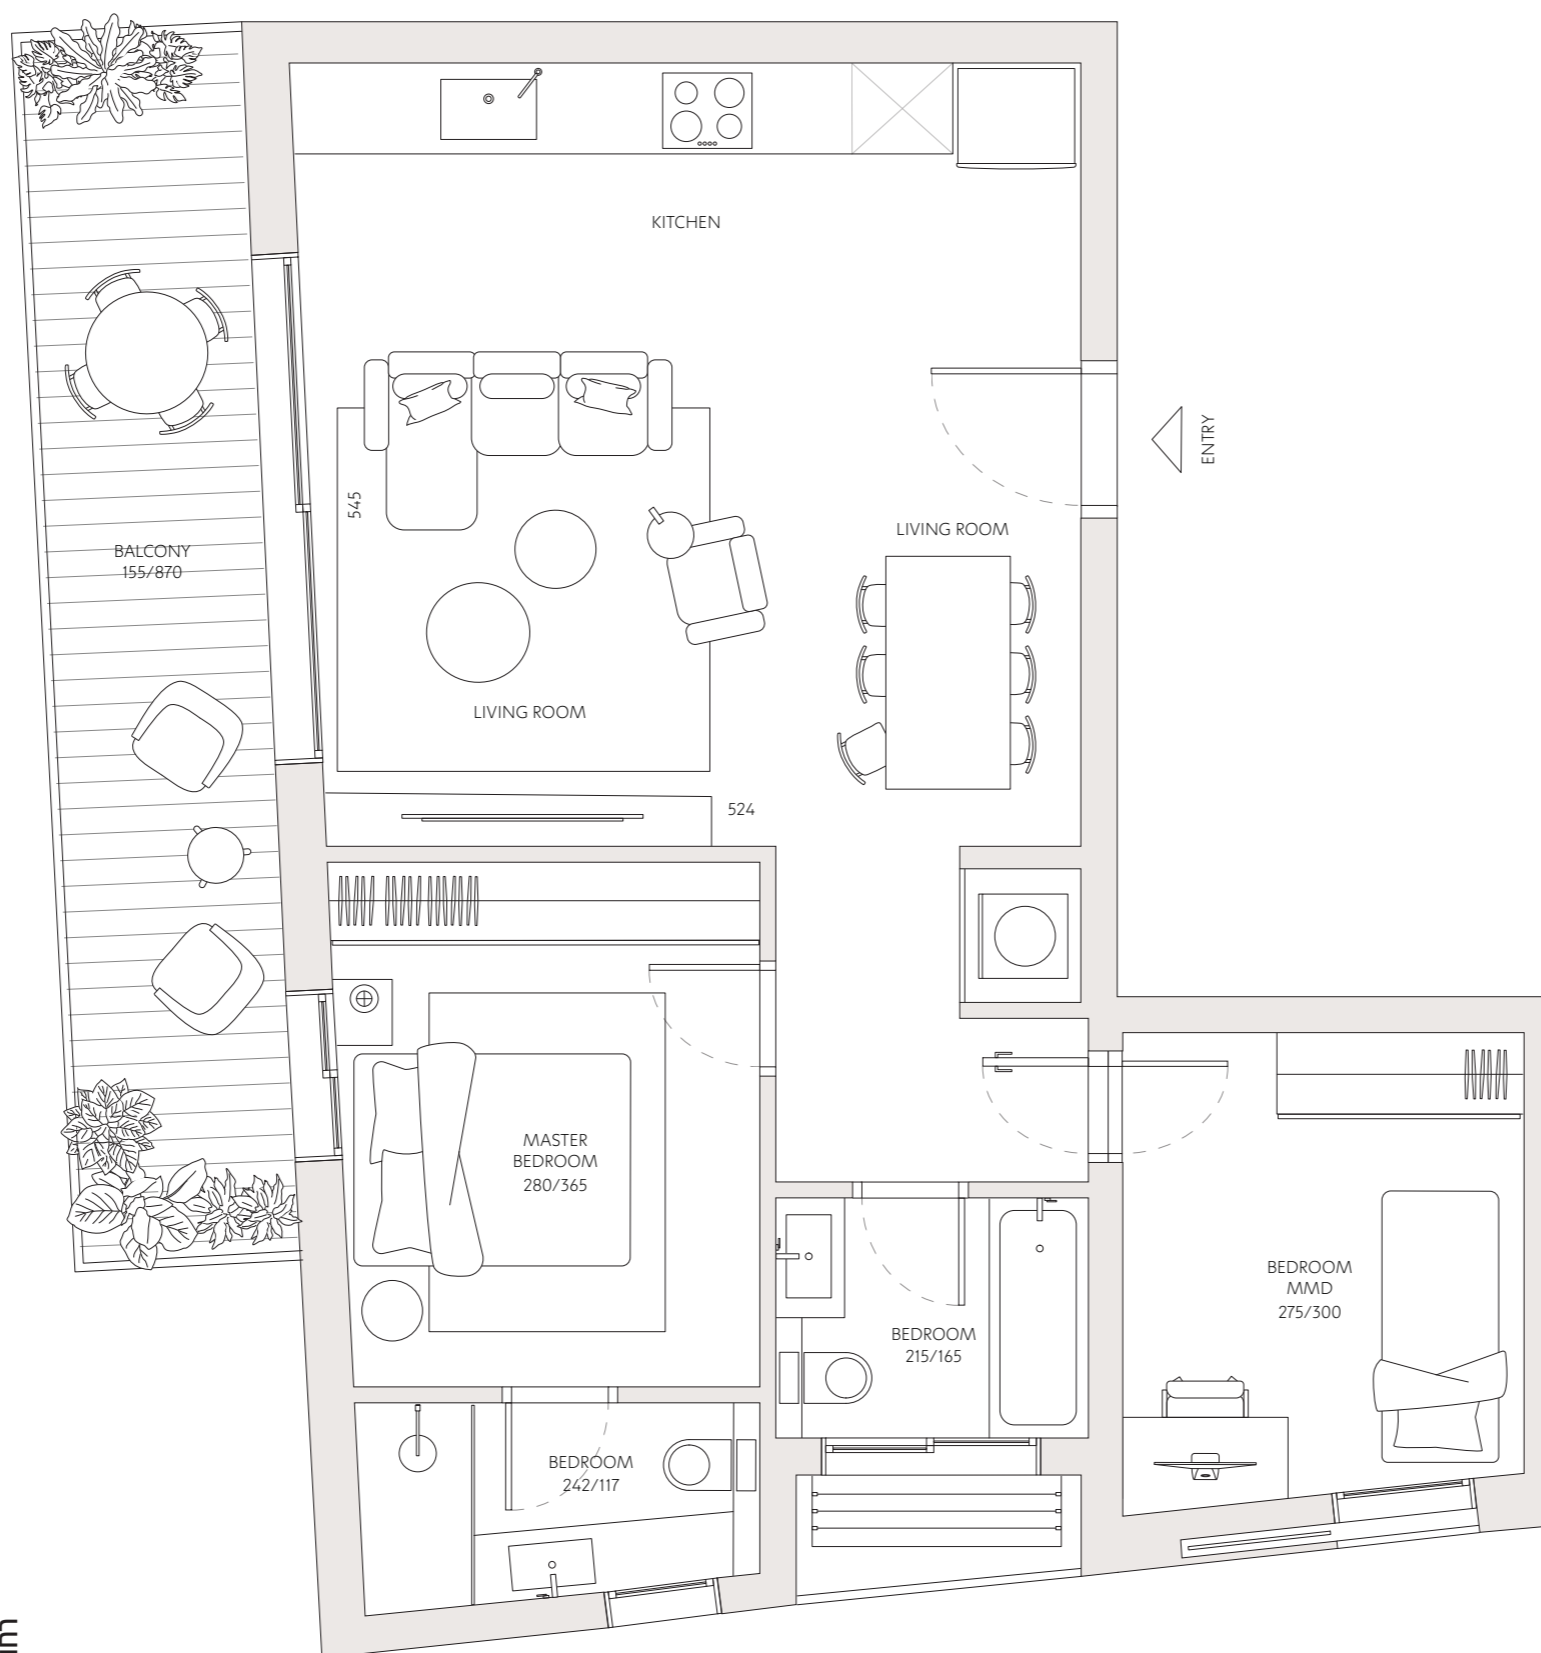

# רמברנדט 34

19	דירה מס'
3	חדרים
דרום - מזרח	כיווני אוויר
6	קומה
75 מ"ר	שטח דירה
14 מ"ר	שטח מרפסת

כל התוכניות, הפרטים וההדמיות הם להמחשה בלבד ואינם מהווים כל התחייבות מצד החברה.

רחוב רמברנדט